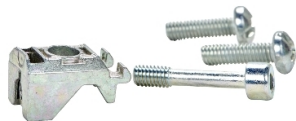

Productinformatieblad

Specificaties

PRISMA P KADER TOEBEHOREN

LVS01107

EAN Code: 3606481884978

Prijs: 20,00 EUR

Hoofd

range	PrismaSeT
range of product	PrismaSeT P
product of component type	Bevestigingskit
categorie toebehoren	Reserveonderdeel
bereik compatibiliteit	PrismaSeT PrismaSeT P cel
compatibiliteit product	Steunframe frontplaat

Complementair

beschrijving behuizing/ cel	Cel
Quantity per set	Set van 1
hoogte	15 mm
breedte	20 mm
diepte	13 mm
gewicht product	0,06 kg
kleur	Natuurlijk

Verpakkingseenheid

Eenheidstype van verpakking 1	PCE
Aantal eenheden in verpakking 1	1
verpakking 1 hoogte	1,5 cm
verpakking 1 breedte	2,0 cm
verpakking 1 lengte	8,0 cm
verpakking_1_gewicht	72,0 g
Eenheidstype van verpakking 2	S02
Aantal eenheden in verpakking 2	50
verpakking 2 hoogte	15,0 cm
verpakking 2 breedte	30,0 cm
verpakking 2 lengte	40,0 cm
verpakking 2 gewicht	3,924 kg