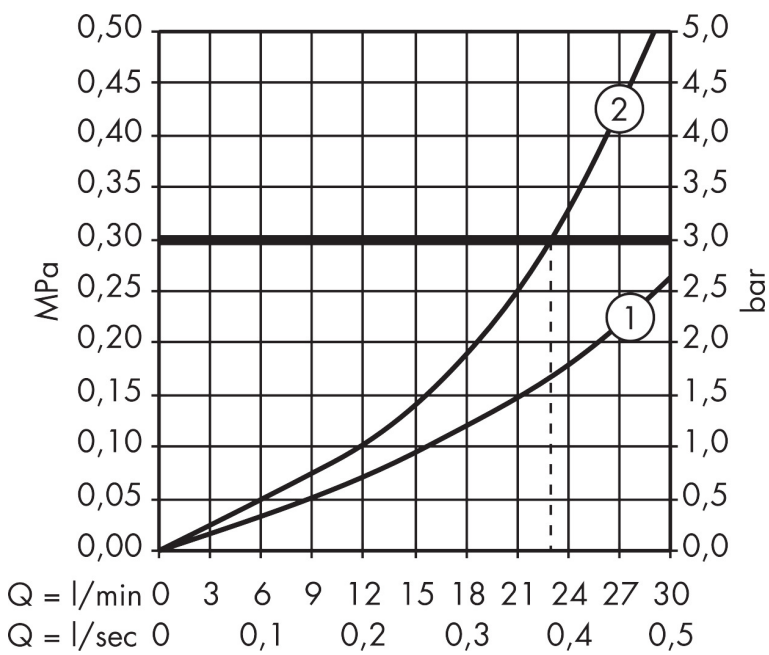

Merk	hansgrohe
Artikelnaam	Inbouwdeel voor een Ééngreeps badmengkraan
Art.nr.	31741180
Netto prijs	137,18 EUR

Product foto

Kenmerken

- keramisch kardoos
- temperatuurbegrenzing instelbaar
- minimale montagediepte: 55 mm
- maximale montagediepte: 83 mm

Maat tekeningen

Certificaat

Merk hansgrohe
 Artikelnaam Inbouwdeel voor een Ééngreeps badmengkraan
 Art.nr. 31741180
 Netto prijs 137,18 EUR

Stroomschema

Merk hansgrohe
Artikelnaam Inbouwdeel voor een Eéngreeps badmengkraan
Art.nr. 31741180
Netto prijs 137,18 EUR

Explosietekening voor bouwjaar: >01/18

Merk hansgrohe
 Artikelnaam Inbouwdeel voor een Eéngreeps badmengkraan
 Art.nr. 31741180
 Netto prijs 137,18 EUR

Onderdelen voor bouwjaar: >01/18

Pos	Beschrijving	Art.nr.	Prijs
1	holle schroef	96065000	4,80
2	O-ring 43x1,5	98148000	3,00
3	moer	95007000	40,60
4	kardoes compl.	92730000	52,00
5	borgschroef	95140000	4,80
6	dichting	95008000	7,70
7	Stop	97222000	16,60
8	O-ring 16x2,5	98134000	3,00
9	schroef M5 x 75	97553000	4,80
10	O-ring 30x3	98152000	3,00
11	verlengset 28 mm bad	32498000	147,60
12	O-ring 10x1,5	98123000	3,00
13	O-ring 12x1,5	98430000	3,00