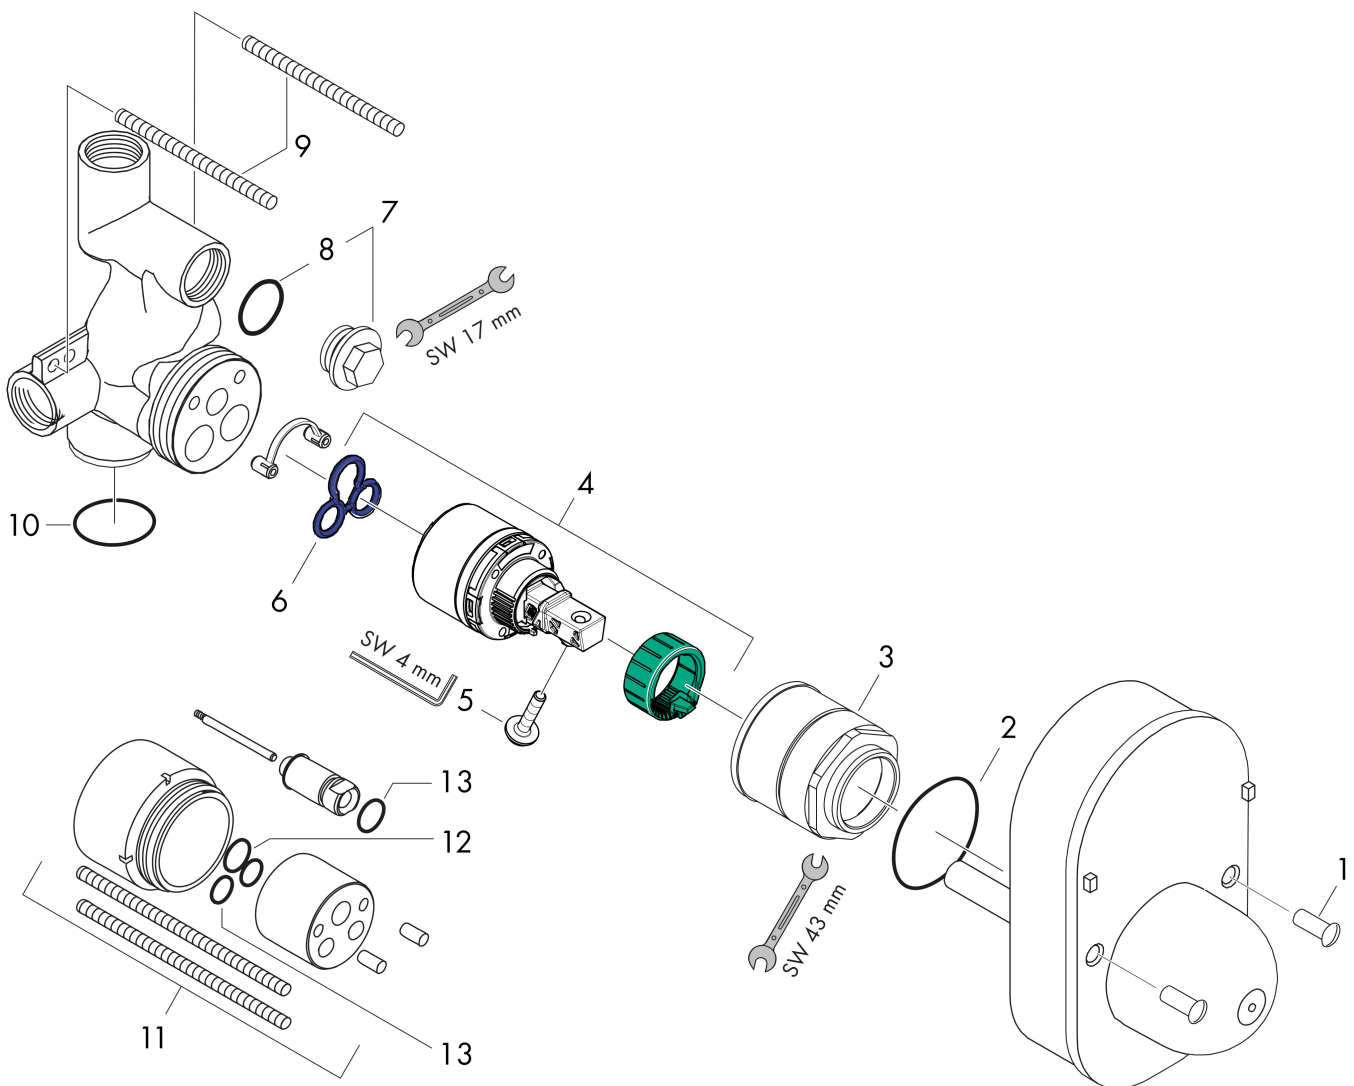

Merk	hansgrohe
Artikelnaam	Inbouwdeel voor een Ééngreeps badmengkraan
Art.nr.	31741180
Netto prijs	137,18 EUR

Product foto

Kenmerken

- keramisch kardoos
- temperatuurbegrenzing instelbaar
- minimale montagediepte: 55 mm
- maximale montagediepte: 83 mm

Maat tekeningen

Certificaat

Merk hansgrohe
 Artikelnaam Inbouwdeel voor een Ééngreeps badmengkraan
 Art.nr. 31741180
 Netto prijs 137,18 EUR

Stroomschema

Merk hansgrohe
Artikelnaam Inbouwdeel voor een Eéngreeps badmengkraan
Art.nr. 31741180
Netto prijs 137,18 EUR

Explosietekening voor bouwjaar: >01/18

Merk hansgrohe
 Artikelnaam Inbouwdeel voor een Eéngreeps badmengkraan
 Art.nr. 31741180
 Netto prijs 137,18 EUR

Onderdelen voor bouwjaar: >01/18

Pos	Beschrijving	Art.nr.	Prijs
1	holle schroef	96065000	4,80
2	O-ring 43x1,5	98148000	3,00
3	moer	95007000	40,60
4	kardoes compl.	92730000	52,00
5	borgschroef	95140000	4,80
6	dichting	95008000	7,70
7	Stop	97222000	16,60
8	O-ring 16x2,5	98134000	3,00
9	schroef M5 x 75	97553000	4,80
10	O-ring 30x3	98152000	3,00
11	verlengset 28 mm bad	32498000	147,60
12	O-ring 10x1,5	98123000	3,00
13	O-ring 12x1,5	98430000	3,00