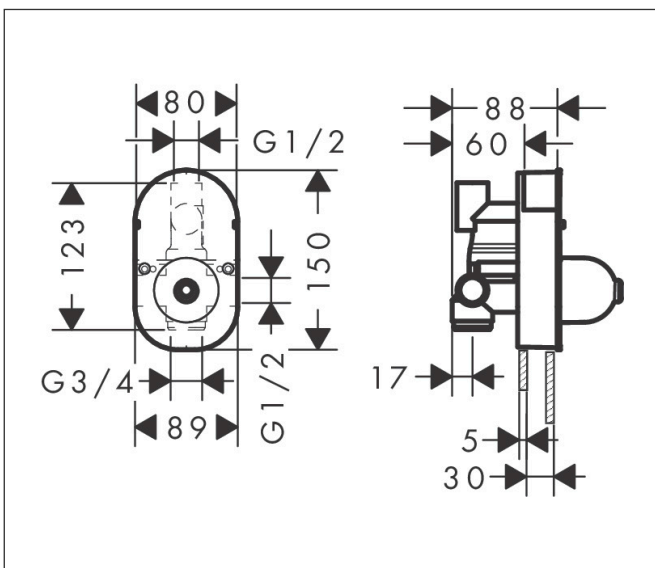

Merk	hansgrohe
Artikelnaam	Inbouwdeel voor een Ééngreeps badmengkraan
Art.nr.	31741180
Netto prijs	137,18 EUR

Product foto

Kenmerken

- keramisch kardoos
- temperatuurbegrenzing instelbaar
- minimale montagediepte: 55 mm
- maximale montagediepte: 83 mm

Maat tekeningen

Certificaat

Merk hansgrohe
 Artikelnaam Inbouwdeel voor een Ééngreeps badmengkraan
 Art.nr. 31741180
 Netto prijs 137,18 EUR

Stroomschema

Merk hansgrohe
Artikelnaam Inbouwdeel voor een Eéngreeps badmengkraan
Art.nr. 31741180
Netto prijs 137,18 EUR

Explosietekening voor bouwjaar: >01/18

Merk hansgrohe
 Artikelnaam Inbouwdeel voor een Eéngreeps badmengkraan
 Art.nr. 31741180
 Netto prijs 137,18 EUR

Onderdelen voor bouwjaar: >01/18

Pos	Beschrijving	Art.nr.	Prijs
1	holle schroef	96065000	4,80
2	O-ring 43x1,5	98148000	3,00
3	moer	95007000	40,60
4	kardoes compl.	92730000	52,00
5	borgschroef	95140000	4,80
6	dichting	95008000	7,70
7	Stop	97222000	16,60
8	O-ring 16x2,5	98134000	3,00
9	schroef M5 x 75	97553000	4,80
10	O-ring 30x3	98152000	3,00
11	verlengset 28 mm bad	32498000	147,60
12	O-ring 10x1,5	98123000	3,00
13	O-ring 12x1,5	98430000	3,00