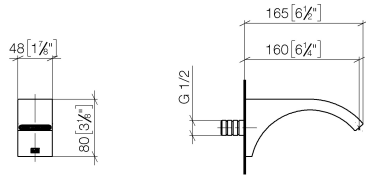

13 800 811

- Ausladung 160 mm
- starrer Auslauf
- rechteckiger luftangereicherter Strahl
- Bohrungsdurchmesser 37 mm
- Anschluss 1/2"
- Durchfluss max. 4,5 l/min
- bleifrei
- Dieses Produkt leistet einen Beitrag zur Erfüllung der Vorgaben von nachhaltigen Gebäudezertifizierungen, z.B. LEED®, BREEAM®, DGNB

13 800 811

mm [inches]

Durchflussdiagramm

Codes & Standards

NSF372

NSF61

CYO Waschtisch-Wand-Auslauf ohne Ablaufgarnitur - Bronze gebürstet

CYO