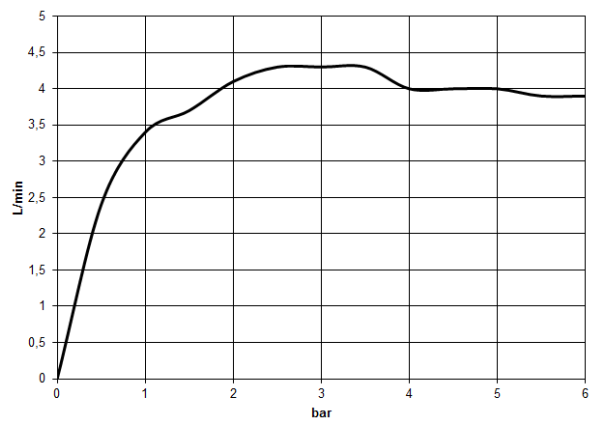

Durchflussdiagramm

Codes & Standards

NSF372

NSF61