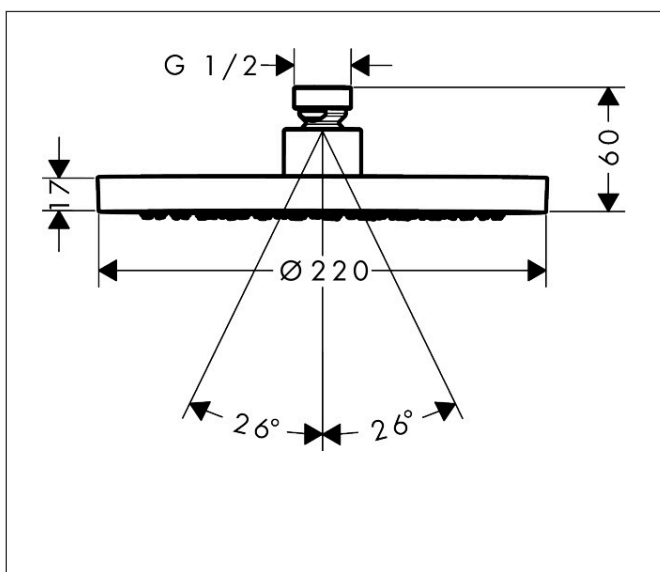

Merk	AXOR
Artikelnaam	AXOR ShowerSolutions hoofddouche 220 1jet EcoSmart+
Art.nr.	35388670
Oppervlakte	mat zwart
Netto prijs	807,19 EUR

Product foto

Maat tekeningen

Kenmerken

- diameter straalplaat 220 mm
- Rain
- functie van: 2,6 l/min
- maximale doorstroomhoeveelheid bij 3 bar: 5,6 l/min
- hoek hoofddouche verstelbaar
- afdekplaat van metaal
- plafonddouche afneembaar voor reiniging
- EU taxonomie: max 6l/min - draagt substantieel bij aan duurzaamheid

Technologie

Straalsoorten

Certificaat

Merk	AXOR
Artikelnaam	AXOR ShowerSolutions hoofddouche 220 1jet EcoSmart+
Art.nr.	35388670
Oppervlakte	mat zwart
Netto prijs	807,19 EUR

Benodigde onderdelen (naar keuze)

Product foto	Artikelnaam	Art.nr.	Prijs
	AXOR douche- arm 390 mm	26431670	498,08
	AXOR Plafondaansluiting S 100 mm	26432670	298,94
	AXOR Plafondaansluiting S 300 mm	26433670	398,40
	AXOR douche-arm 390 mm SoftSquare	26967670	480,30
	AXOR plafondaansluiting 100 mm SoftSquare	26965670	288,33
	AXOR plafondaansluiting 300 mm SoftSquare	26966670	384,17