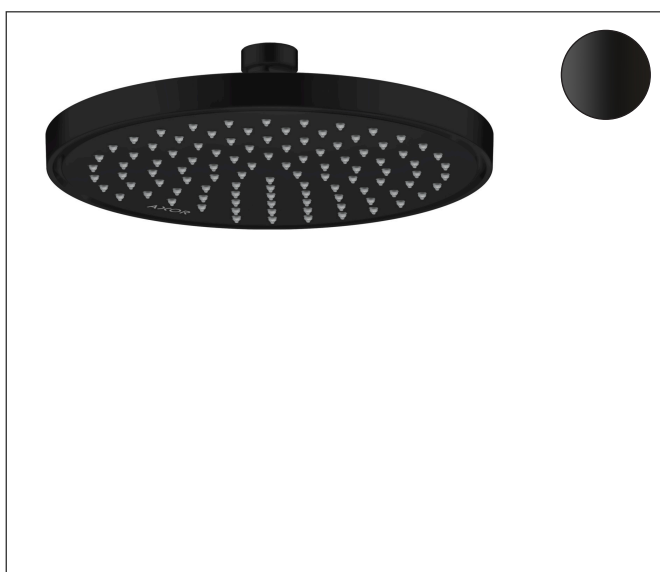

Merk	AXOR
Artikelnaam	AXOR ShowerSolutions hoofddouche 220 1jet EcoSmart+
Art.nr.	35388670
Oppervlakte	mat zwart
Netto prijs	807,19 EUR

Product foto

Maat tekeningen

Kenmerken

- diameter straalplaat 220 mm
- Rain
- functie van: 2,6 l/min
- maximale doorstroomhoeveelheid bij 3 bar: 5,6 l/min
- hoek hoofddouche verstelbaar
- afdekplaat van metaal
- plafonddouche afneembaar voor reiniging
- EU taxonomie: max 6l/min - draagt substantieel bij aan duurzaamheid

Technologie

Straalsoorten

Certificaat

Merk	AXOR
Artikelnaam	AXOR ShowerSolutions hoofddouche 220 1jet EcoSmart+
Art.nr.	35388670
Oppervlakte	mat zwart
Netto prijs	807,19 EUR

Benodigde onderdelen (naar keuze)

Merk AXOR
Artikelnaam **AXOR ShowerSolutions** hoofddouche 220 1jet EcoSmart+
Art.nr. 35388670
Oppervlakte mat zwart
Netto prijs 807,19 EUR

Stroomschema