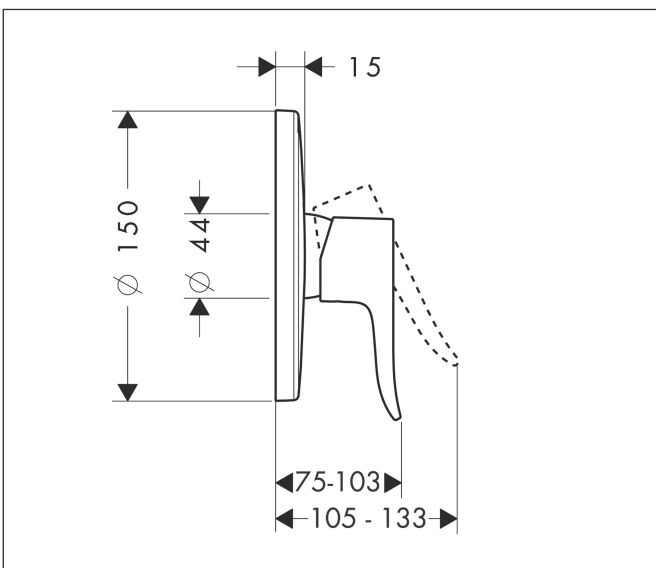

Merk	hansgrohe
Artikelnaam	Metris ééngreeps douchemengkraan afbouwdeel rond
Art.nr.	31685000
Oppervlakte	chrom
Netto prijs	248,21 EUR

Product foto

Kenmerken

- 1 functie
- maximale doorstroomhoeveelheid bij 3 bar: 29,3 l/min
- keramisch kardoos
- temperatuurbegrenzing instelbaar
- minimale bedrijfsdruk: 1 bar
- maximale bedrijfsdruk: 10 bar
- aansluiting: inbouwdeel

Maat tekeningen

Certificaat

Merk	hansgrohe
Artikelnaam	Metris ééngreeps douchemengkraan afbouwdeel rond
Art.nr.	31685000
Oppervlakte	chrom
Netto prijs	248,21 EUR

Benodigde onderdelen (naar keuze)

Product foto	Artikelnaam	Art.nr.	Prijs
	hansgrohe iBox universal Inbouwdeel	01800180	147,84
	hansgrohe iBox universal 2 Inbouwdeel	01500180	125,00
	hansgrohe Adapterplaat voor iBox Universal 2	13588000	31,76

Merk hansgrohe
 Artikelnaam **Metris** ééngreeps douchemengkraan afbouwdeel rond
 Art.nr. 31685000
 Oppervlakte chroom
 Netto prijs 248,21 EUR

Stroomschema

Merk	hansgrohe
Artikelnaam	Metris ééngreeps douchemengkraan afbouwdeel rond
Art.nr.	31685000
Oppervlakte	chrom
Netto prijs	248,21 EUR

Explosietekening voor bouwjaar: 10/19 - 12/26

Merk	hansgrohe
Artikelnaam	Metris ééngreeps douchemengkraan afbouwdeel rond
Art.nr.	31685000
Oppervlakte	chrom
Netto prijs	248,21 EUR

Onderdelen voor bouwjaar: 10/19 - 12/26