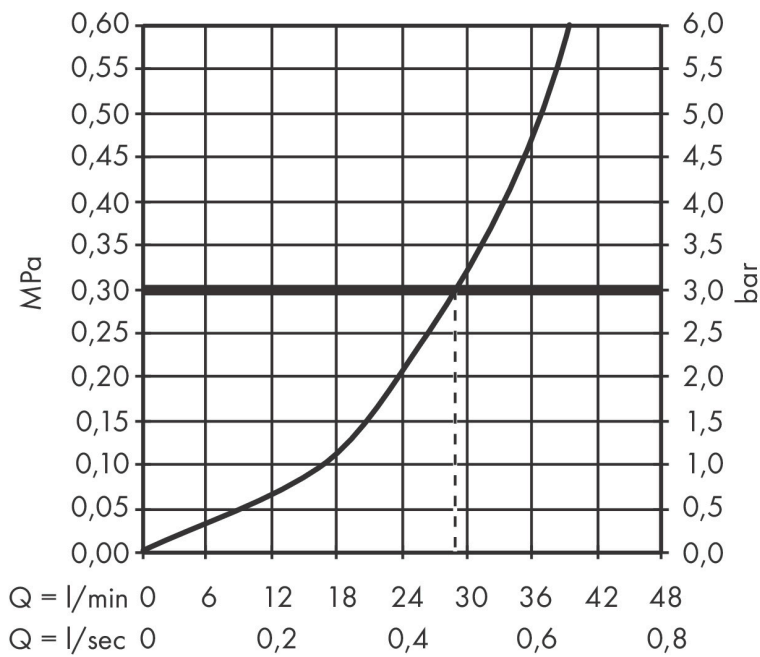

Merk hansgrohe
Artikelnaam **Metris** ééngreeps douchemengkraan afbouwdeel rond
Art.nr. 31685000
Oppervlakte chroom
Netto prijs 248,21 EUR

Stroomschema