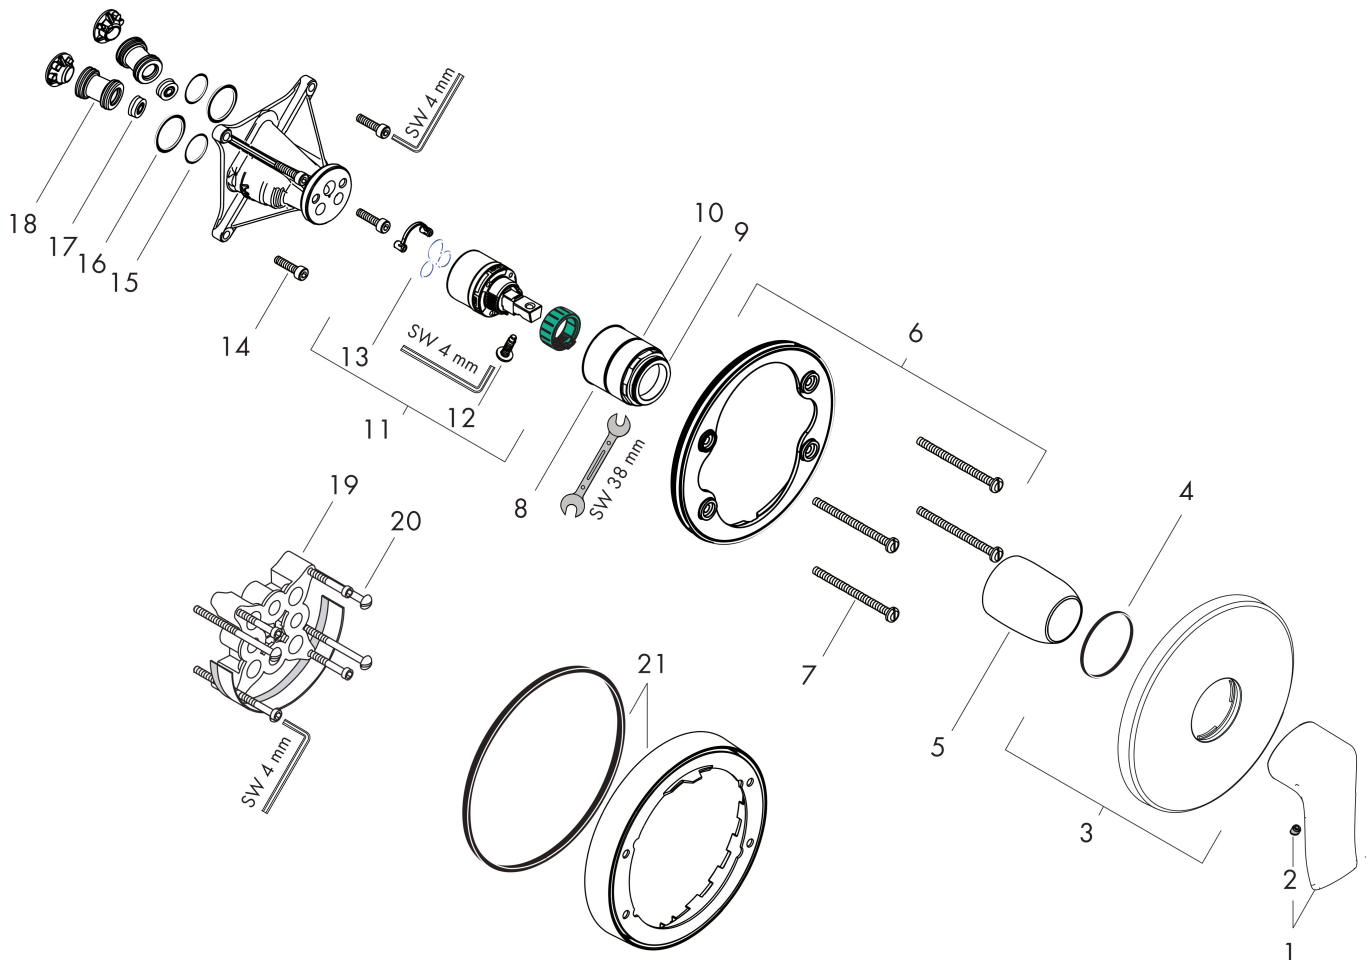

Merk	hansgrohe
Artikelnaam	Metris ééngreeps douchemengkraan afbouwdeel rond
Art.nr.	31685000
Oppervlakte	chrom
Netto prijs	248,21 EUR

Product foto

Kenmerken

- 1 functie
- maximale doorstroomhoeveelheid bij 3 bar: 29,3 l/min
- keramisch kardoos
- temperatuurbegrenzing instelbaar
- minimale bedrijfsdruk: 1 bar
- maximale bedrijfsdruk: 10 bar
- aansluiting: inbouwdeel

Maat tekeningen

Certificaat

Merk	hansgrohe
Artikelnaam	Metris ééngreeps douchemengkraan afbouwdeel rond
Art.nr.	31685000
Oppervlakte	chrom
Netto prijs	248,21 EUR

Benodigde onderdelen (naar keuze)

Product foto	Artikelnaam	Art.nr.	Prijs
	hansgrohe iBox universal Inbouwdeel	01800180	147,84
	hansgrohe iBox universal 2 Inbouwdeel	01500180	125,00
	hansgrohe Adapterplaat voor iBox Universal 2	13588000	31,76

Merk hansgrohe
 Artikelnaam **Metris** ééngreeps douchemengkraan afbouwdeel rond
 Art.nr. 31685000
 Oppervlakte chroom
 Netto prijs 248,21 EUR

Stroomschema

Merk	hansgrohe
Artikelnaam	Metris ééngreeps douchemengkraan afbouwdeel rond
Art.nr.	31685000
Oppervlakte	chrom
Netto prijs	248,21 EUR

Explosietekening voor bouwjaar: 10/19 - 12/26

Merk	hansgrohe
Artikelnaam	Metris ééngreeps douchemengkraan afbouwdeel rond
Art.nr.	31685000
Oppervlakte	chrom
Netto prijs	248,21 EUR

Onderdelen voor bouwjaar: 10/19 - 12/26