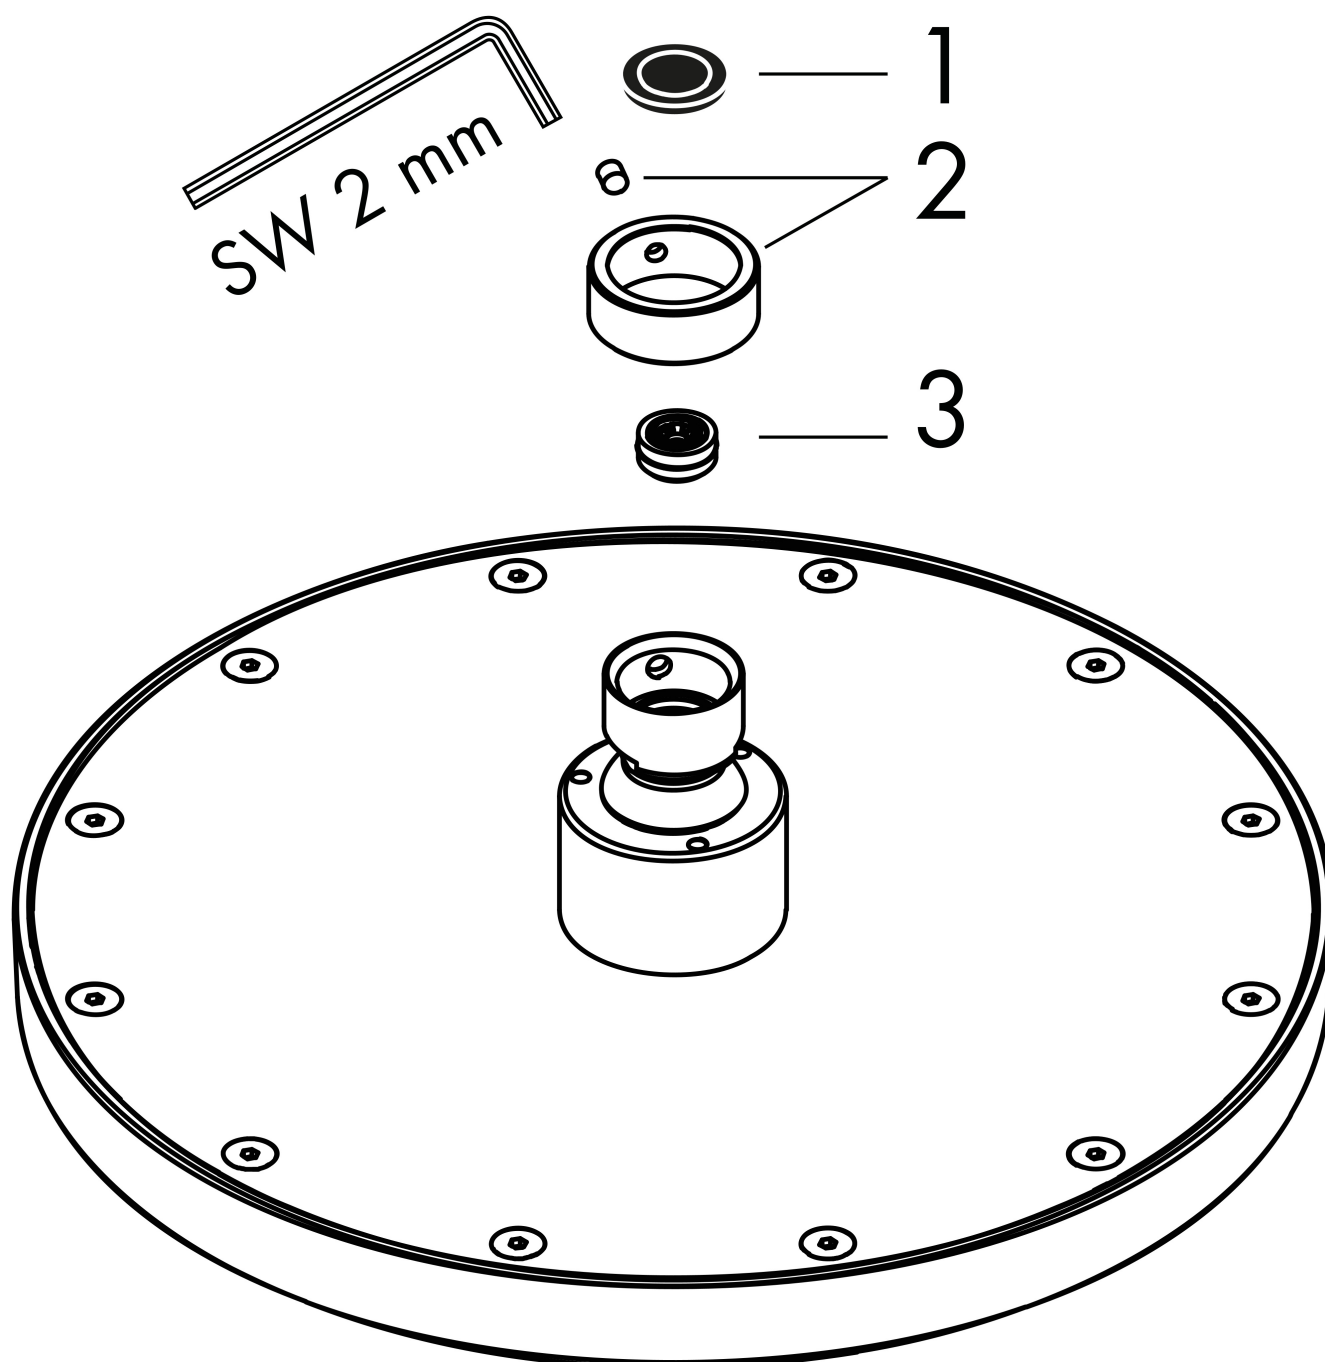

Merk AXOR
Artikelnaam **AXOR ShowerSolutions** hoofddouche 245 1jet EcoSmart
Art.nr. 35381000
Oppervlakte chroom
Netto prijs 660,71 EUR

Explosietekening voor bouwjaar: >09/22

Merk AXOR
Artikelnaam **AXOR ShowerSolutions** hoofddouche 245 ljet EcoSmart
Art.nr. 35381000
Oppervlakte chroom
Netto prijs 660,71 EUR

Onderdelen voor bouwjaar: >09/22

Pos	Beschrijving	Art.nr.	Prijs
1	zeefdichting	94246000	3,12
2	borgring	98942000	17,26
3	doorstroombegrenzer (9 l/min)	95659000	8,01