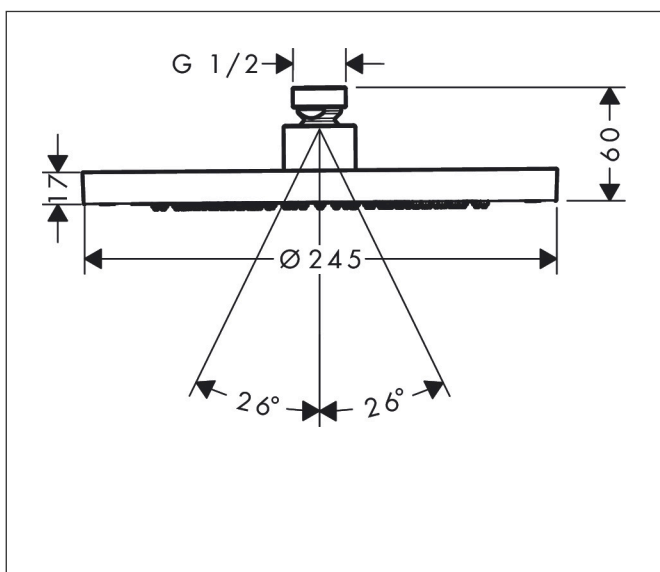

Merk	AXOR
Artikelnaam	AXOR ShowerSolutions hoofddouche 245 1jet EcoSmart
Art.nr.	35381000
Oppervlakte	chrom
Netto prijs	660,71 EUR

Product foto

Kenmerken

- diameter straalplaat 245 mm
- Rain
- functie van: 5,6 l/min
- maximale doorstroomhoeveelheid bij 3 bar: 9 l/min
- hoek hoofddouche verstelbaar
- afdekplaat van metaal
- plafonddouche afneembaar voor reiniging
- EcoSmart: Veel waterplezier met veel minder water

Maat tekeningen

Technologie

Straalsoorten

Certificaat

Merk	AXOR
Artikelnaam	AXOR ShowerSolutions hoofddouche 245 1jet EcoSmart
Art.nr.	35381000
Oppervlakte	chrom
Netto prijs	660,71 EUR

Benodigde onderdelen (naar keuze)

Product foto	Artikelnaam	Art.nr.	Prijs
	AXOR douche- arm 390 mm	26431000	357,40
	AXOR Plafondaansluiting S 100 mm	26432000	214,46
	AXOR Plafondaansluiting S 300 mm	26433000	285,93
	AXOR douche-arm 390 mm SoftSquare	26967000	343,10
	AXOR plafondaansluiting 100 mm SoftSquare	26965000	205,89
	AXOR plafondaansluiting 300 mm SoftSquare	26966000	274,36