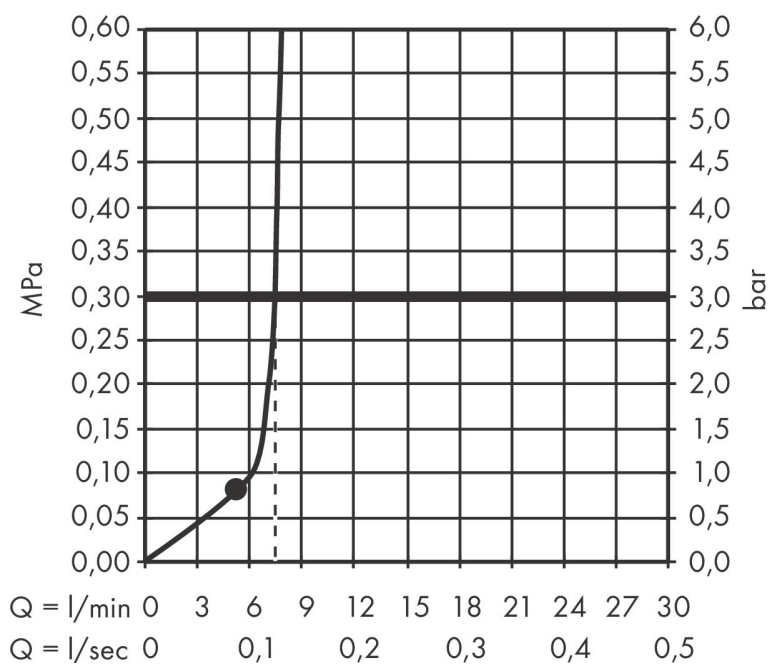

Merk AXOR
Artikelnaam **AXOR ShowerSolutions** hoofddouche 245 1jet EcoSmart
Art.nr. 35381000
Oppervlakte chroom
Netto prijs 660,71 EUR

Stroomschema