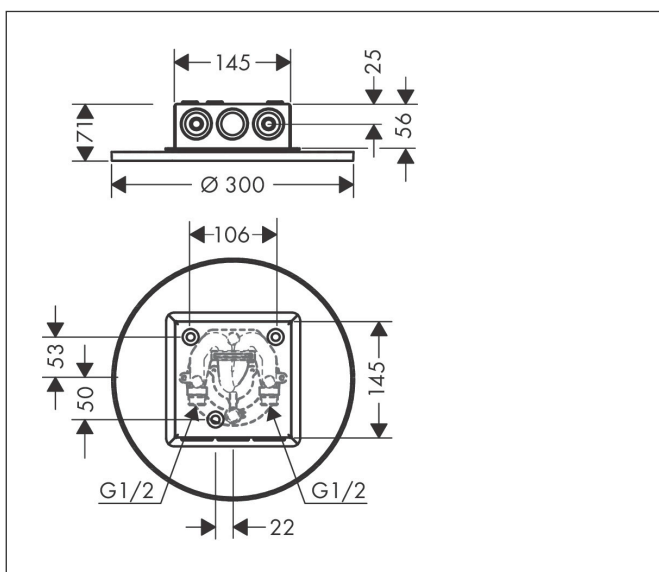

## Kenmerken

- diameter straalplaat 300 mm
- PowderRain
- doorstroomhoeveelheid PowderRain-straal bij 3 bar: 18,1 l/min
- functie van: 15,4 l/min
- maximale doorstroomhoeveelheid bij 3 bar: 18,1 l/min
- dynamische straalnoppen komen pas tevoorschijn bij gebruik
- afdekplaat van metaal
- plafonddouche afneembaar voor reiniging
- aansluiting: inbouwdeel

## Maat tekeningen