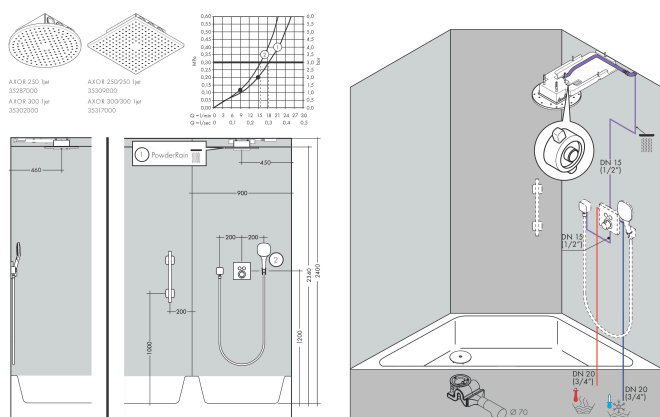

## Kenmerken

- diameter straalplaat 300 mm
- PowderRain
- doorstroomhoeveelheid PowderRain-straal bij 3 bar: 18,1 l/min
- functie van: 15,4 l/min
- maximale doorstroomhoeveelheid bij 3 bar: 18,1 l/min
- dynamische straalnoppen komen pas tevoorschijn bij gebruik
- afdekplaat van metaal
- plafonddouche afneembaar voor reiniging
- aansluiting: inbouwdeel

## Benodigde onderdelen

Product foto	Artikelnaam	Art.nr.	Prijs
	AXOR inbouwdeel voor hoofddouche plafond-opbouw	35363180	138,87

Merk	AXOR
Artikelnaam	<b>AXOR ShowerSolutions</b> hoofddouche 300 1jet plafond- opbouw
Art.nr.	35302670
Oppervlakte	mat zwart
Netto prijs	2.226,05 EUR

## Stroomschema

De verbruikswaarden werden in overeenstemming met de praktijk met de bijbehorende armaturen (thermostaat/mengkraan/inbouwventiel) gemeten.

Merk	AXOR
Artikelnaam	<b>AXOR ShowerSolutions</b> hoofddouche 300 1jet plafond- opbouw
Art.nr.	35302670
Oppervlakte	mat zwart
Netto prijs	2.226,05 EUR

## Installatievoorbeelden

**i** Afmetingen kunnen variëren vanwege keramische toleranties die verband houden met het productieproces.