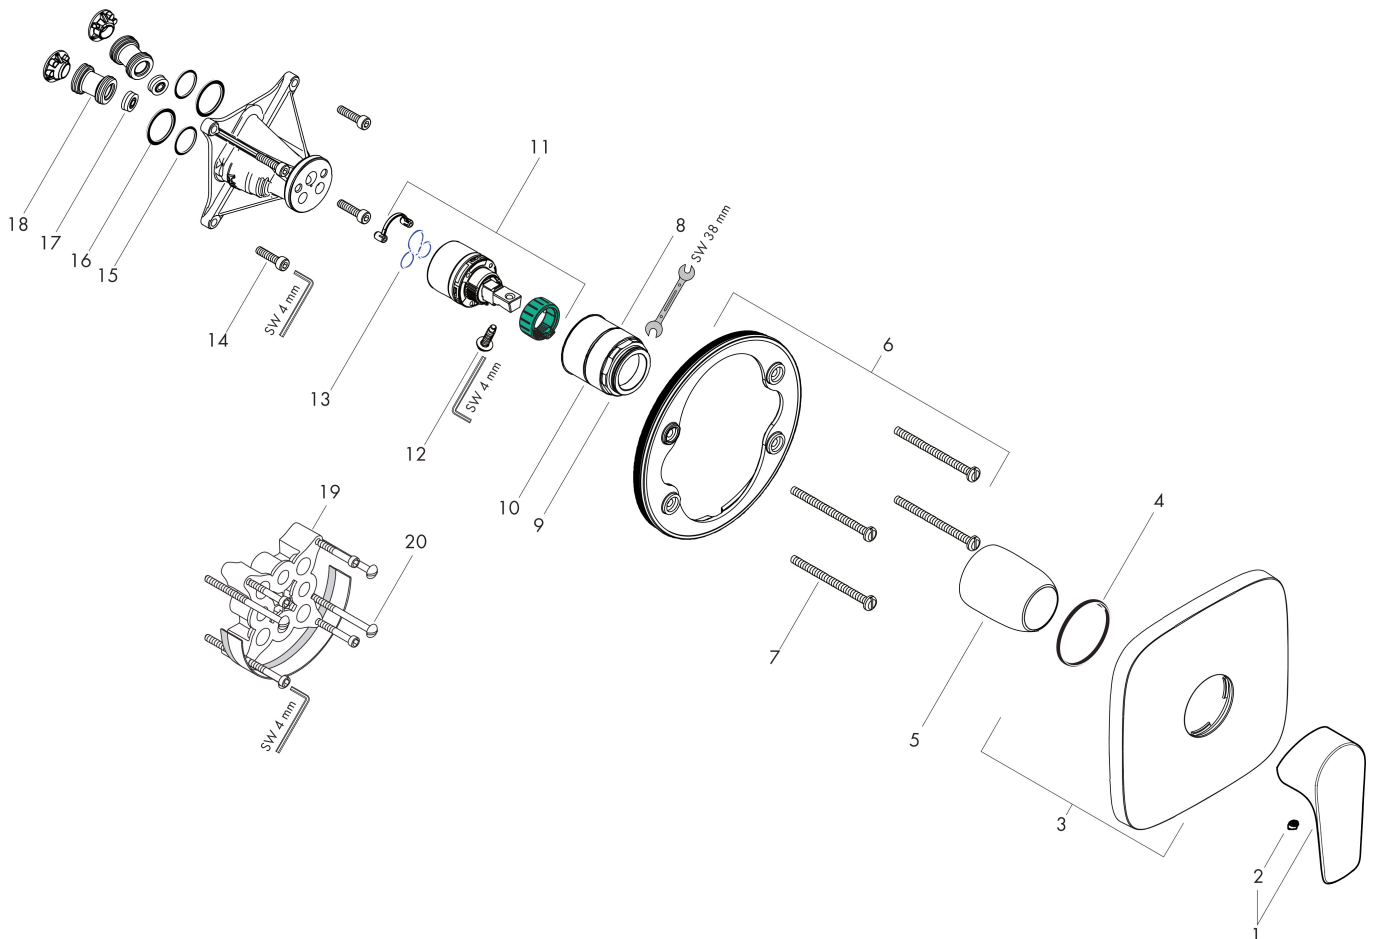

Merk	hansgrohe
Artikelnaam	Talis E ééngreeps douchemengkraan afbouwdeel iBox Universal
Art.nr.	71765700
Oppervlakte	Mat wit
Netto prijs	226,64 EUR

Explosietekening voor bouwjaar: >11/19