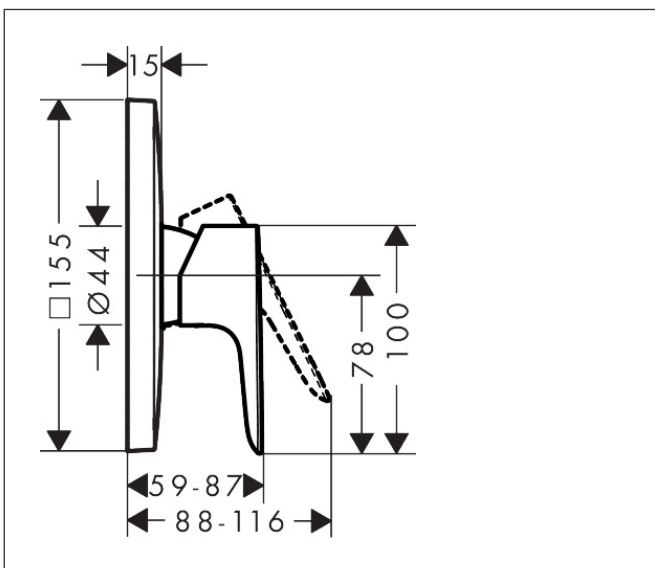

Maat tekeningen