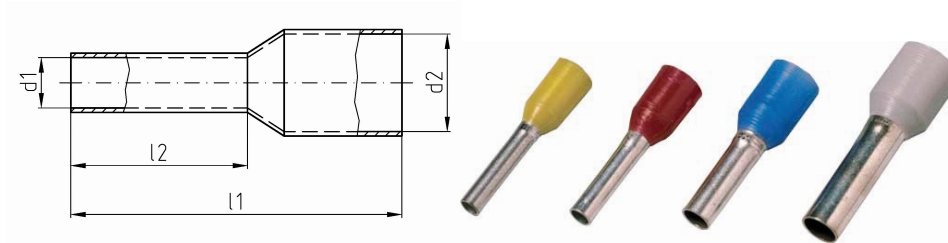

intercable

Datasheet Geïsoleerde Adereindhuls Kleursysteem 1 2.5mm²

Artikelnummer	ICIAE28
Doorsnede Kabel	2.5mm ²
Penlengte	8 mm
Kleurcode (DIN46228 dI4)	blauw
Materiaal	CU volgens DIN EN 13600
Afwerking	Galvanisch vertind

Maten:

L1	14 mm
L2	8 mm
D1	2.2mm
Gewicht	0.09 kg/100