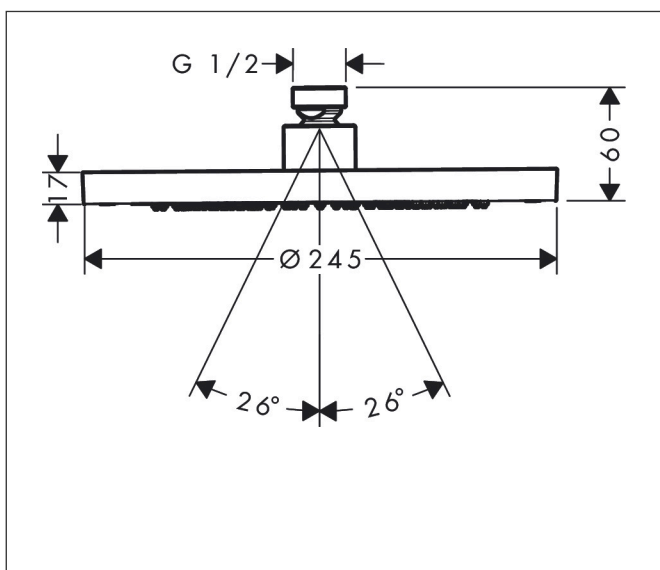

Merk	AXOR
Artikelnaam	AXOR ShowerSolutions hoofddouche 245 1jet EcoSmart+
Art.nr.	35389670
Oppervlakte	mat zwart
Netto prijs	924,97 EUR

Product foto

Kenmerken

- diameter straalplaat 245 mm
- Rain
- functie van: 2,6 l/min
- maximale doorstroomhoeveelheid bij 3 bar: 5,2 l/min
- hoek hoofddouche verstelbaar
- afdekplaat van metaal
- plafonddouche afneembaar voor reiniging
- EU taxonomie: max 6l/min - draagt substantieel bij aan duurzaamheid

Maat tekeningen

Technologie

Straalsoorten

Certificaat

Merk	AXOR
Artikelnaam	AXOR ShowerSolutions hoofddouche 245 ljet EcoSmart+
Art.nr.	35389670
Oppervlakte	mat zwart
Netto prijs	924,97 EUR

Benodigde onderdelen (naar keuze)