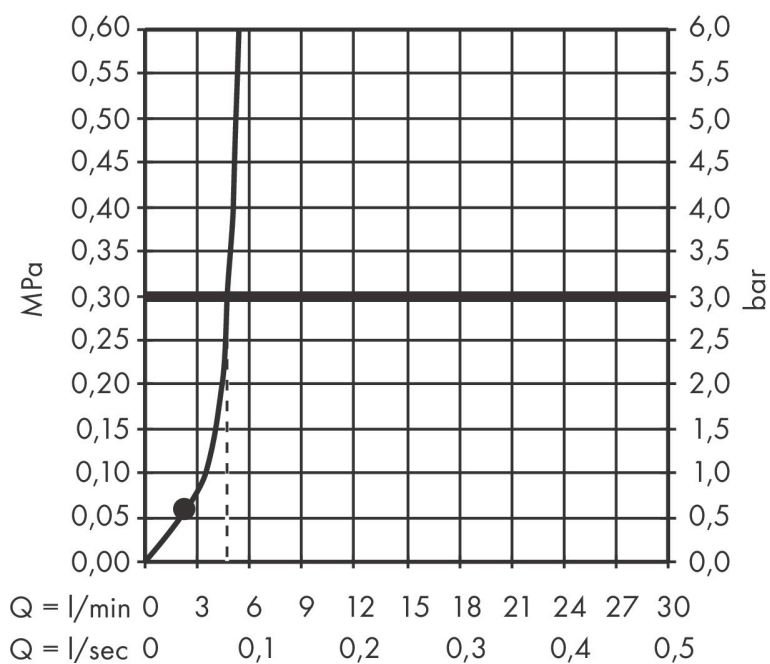

Merk AXOR
Artikelnaam **AXOR ShowerSolutions** hoofddouche 245 1jet EcoSmart+
Art.nr. 35389670
Oppervlakte mat zwart
Netto prijs 924,97 EUR

Stroomschema