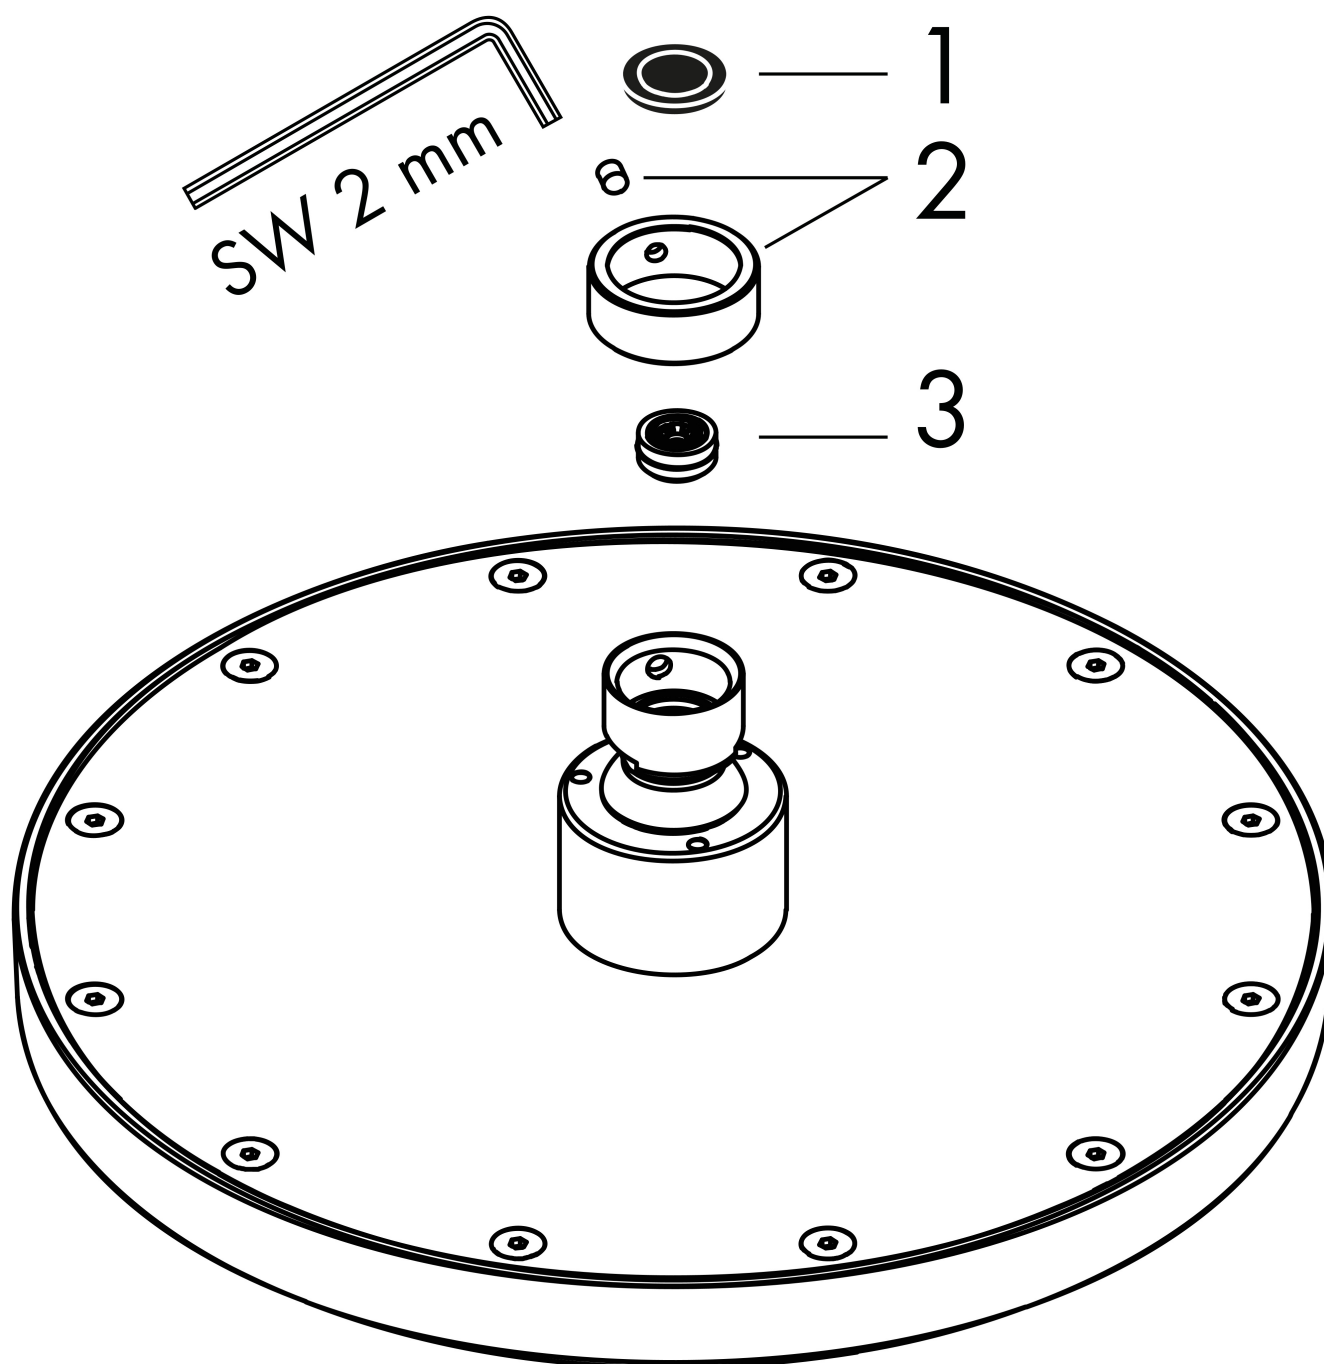

Merk AXOR
Artikelnaam **AXOR ShowerSolutions** hoofddouche 245 1jet EcoSmart+
Art.nr. 35389670
Oppervlakte mat zwart
Netto prijs 924,97 EUR

Explosietekening voor bouwjaar: >09/22

Merk AXOR
Artikelnaam **AXOR ShowerSolutions** hoofddouche 245 ljet EcoSmart+
Art.nr. 35389670
Oppervlakte mat zwart
Netto prijs 924,97 EUR

Onderdelen voor bouwjaar: >09/22

Pos	Beschrijving	Art.nr.	Prijs
1	zeefdichting	94246000	3,12
2	borgring	98942670	25,90
3	doorstroombegrenzer (6 l/min)	98416000	8,01