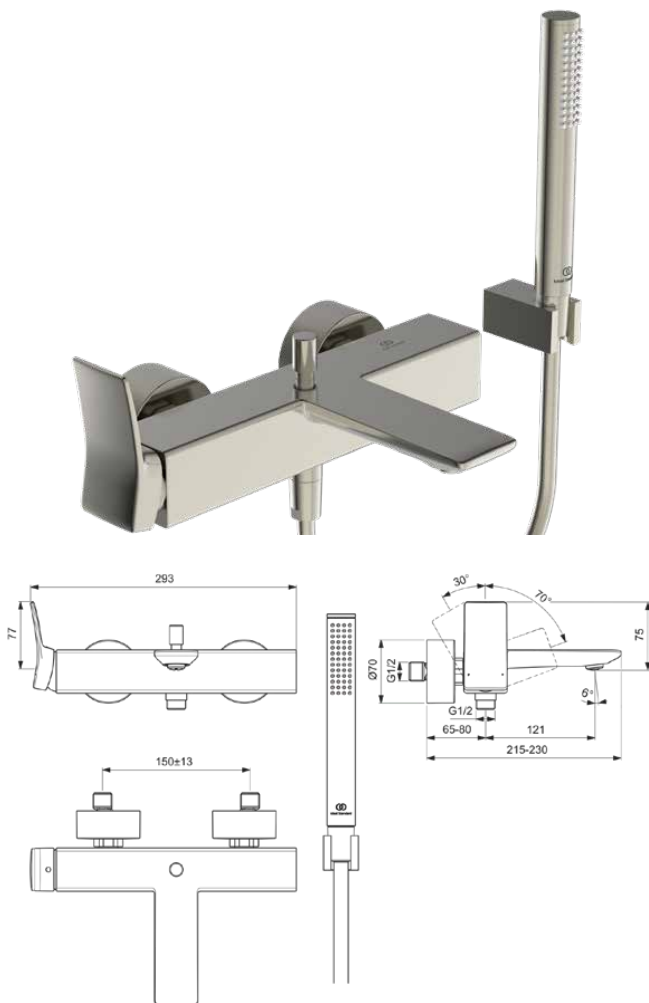

CONCA

BC763GN

CONCA | Bad/douchemengkraan pack 293x230x112 mm, 186 mm sprong uitloop in Silver Storm afwerking, 20.0 l/min (3 bar) | Click technologie, Easy clean noppen, EPD, FirmaFlow, PVD technologie

Afbeelding & technische tekening

Algemene informatie

| | |
|------------------------------|----------------------------|
| Productcategorie: | Bad/douchemengkranen |
| Producttype: | Bad/douchemengkraan pack |
| Merk: | Ideal Standard |
| Collectie: | CONCA |
| Ontwerper: | Palomba Serafini Associati |
| Colour: | GN - Silver Storm |
| Afwerking van het oppervlak: | satijn |
| Hoogte (mm): | 112 |
| Breedte (mm): | 293 |
| Lengte / sprong (mm): | 215 - 230 |
| Bevestigingswijze: | S-koppelingen |
| Nettogewicht (kg): | 3,64 |
| EAN-code: | 3800861085119 |

Producten die meegeleverd worden

| | |
|----------|---|
| BC762GN: | CONCA Bad/douchemengkraan 293x230x112 mm, 186 mm sprong uitloop in Silver Storm afwerking, 20.0 l/min (3 bar) |
| BC774GN: | IDEALRAIN 1-functie handdouche 25x25x198 mm in Silver Storm afwerking, 8 l/min (3 bar) |
| BE125GN: | IDEALRAIN Doucheslang 1250 mm in Silver Storm afwerking |
| BC770GN: | IDEALRAIN Handdouchehouder 30x60x30 mm in Silver Storm afwerking |

Product specificaties

| | |
|-------------------------|-----|
| Instelbaar spoelvolume: | Nee |
| Aantal rozetten: | 2 |

CONCA

BC763GN

CONCA | Bad/douchemengkraan pack 293x230x112 mm, 186 mm sprong uitloop in Silver Storm afwerking, 20.0 l/min (3 bar) | Click technologie, Easy clean noppen, EPD, FirmaFlow, PVD technologie