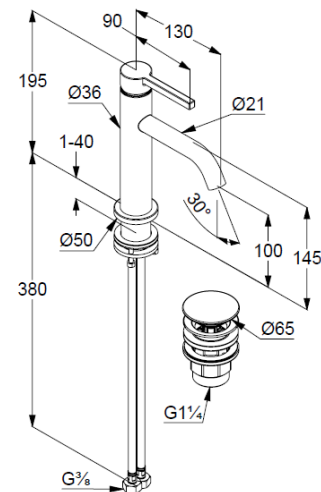

geschlossener Hebel, Metall

Strahlregler, S-Pointer M18,5 PCA

Keramik-Kartusche

Durchflussmenge bei 3 bar 4,5 l/min.

fester Auslauf

flexible Druckschläuche G3/8 DVGW zugelassen

Schaftbefestigung

Push open Ablaufgarnitur G1 1/4

für Waschtische mit Überlauf

EU-Taxonomie: max. 6 l/min. -

wesentlicher Beitrag (SC) möglich

Produktabbildung/ Product picture

Maßzeichnung/ Dimensional drawing

Durchfluss/ Flow rate