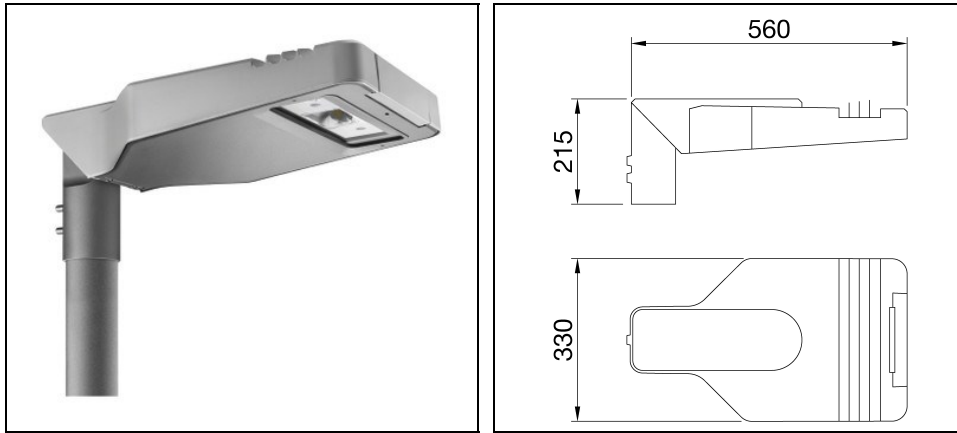

ROAD [5] MINI 1X3 LED HUGE

Bestelnr. GWR5151M

Omschrijving

Straatverlichtingsarmatuur met afscherming, frame en mastbevestiging in EN AB46100 gegoten aluminium met laag kopergehalte:

- Polyester poedercoating
- High-power LED
- Metalen printplaat
- Overspanningsbeveiliging tot 10kV
- Veiligheidsschakelaar
- PA6.6 + FV bedradingsplaat
- Kabelinvoer via PG13,5
- Optisch systeem van hoogreflecterend aluminium
- Afscherming van vlak veiligheidsglas (dikte 4 mm)
- Opening- en sluitsysteem met geïntegreerde handgreep aan de voorzijde
- Geschikt voor omgevingstemperaturen tot 50°C, maar met reductie van de voedingsstroom zoals aangegeven in de handleiding
- Geschikt voor paaltop- en wandinstallatie, verstelbaar in stappen van 5°
- L90B10 (Tq 25°C) > 115.000 h; L90B10 (Tq 50°C) = 115.000 h

Product gegevens

ETIM Groep:	EG000027	ETIM Klasse:	EC000062
-------------	----------	--------------	----------

Algemene informatie

Lamphouder:	LED	Lichtbron:	LED
Reële lichtstroom [lm]:	2600	Armatuur wattage [W]:	19 W
Specifieke lichtstroom [lm/W]:	137	CRI:	70
Kleurtemperatuur [K]:	4000	Kleur / Afwerking:	GR-RAL9006 / Grijs RAL9006
IP waarde:	IP66	IK-J-xxIP:	IK08 5J xx5
Beschermingsklasse:	II	Optiek:	HUGE - Wegoptiek
Nettogewicht [kg]:	6.059	Totale lengte [mm]:	560
Totale breedte [mm]:	330	Totale hoogte [mm]:	215