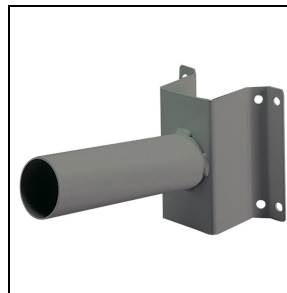

ROAD [5] MINI 1X3 LED HUGE

Bestelnr. GWR5151M

Omschrijving

Straatverlichtingsarmatuur met afscherming, frame en mastbevestiging in EN AB46100 gegoten aluminium met laag kopergehalte:

- Polyester poedercoating
- High-power LED
- Metalen printplaat
- Overspanningsbeveiliging tot 10kV
- Veiligheidsschakelaar
- PA6.6 + FV bedradingsplaat
- Kabelinvoer via PG13,5
- Optisch systeem van hoogreflecterend aluminium
- Afscherming van vlak veiligheidsglas (dikte 4 mm)
- Opening- en sluitsysteem met geïntegreerde handgreep aan de voorzijde
- Geschikt voor omgevingstemperaturen tot 50°C, maar met reductie van de voedingsstroom zoals aangegeven in de handleiding
- Geschikt voor paaltop- en wandinstallatie, verstelbaar in stappen van 5°
- L90B10 (Tq 25°C) > 115.000 h; L90B10 (Tq 50°C) = 115.000 h

Fotometrische gegevens

Optionele accessoires

ROAD [5] MINI

GWR5191

Zonneklep - grafiet grijs

■ Graphite grey / Grafietgrijs

GW86167

Muurplank 150x160x290 mm - grafiet grijs