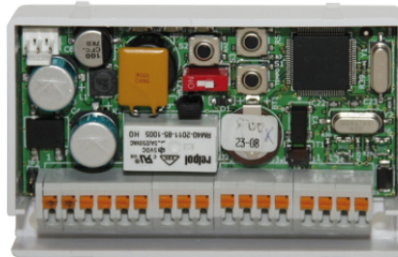

**SK9020****SIMPLEKEY ADVANCED REGELUNIT VOOR ÉÉN DEUR**

Regelunit voor één deur, voor gebruik in combinatie met Mifare®-lezers , Capaciteit: 1500 badges per module. Programmering: zenders gecodeerd met behulp van SK9091, PC-software en USB-encoder. Instelbare timer: 1 - 60 seconden, af fabriek ingesteld op 5 seconden. LED-indicator voor werking en diagnose. Slaat de vorige 1400 gebeurtenissen op. Optie om `toegangsbadges´ te gebruiken en om primaire en secundaire deuren te beheren. Eén ingangs- en één uitgangsalarm , Voeding 12 Vdc , PVC-behuizing, afmetingen: 55 x 85 x 20 mm. Te gebruiken als aanvulling op externe lezers SK9030I/SK9031/SK9032

**SK9020****SIMPLEKEY ADVANCED REGELUNIT VOOR ÉÉN DEUR****ALGEMENE GEGEVENS**

Hoogte (mm)	55
Breedte (mm)	85
Diepte (mm)	20
Opbouwmontage	Ja

**BELANGRIJKSTE FUNCTIES**

Toegangscontrolesysteem	Ja
-------------------------	----