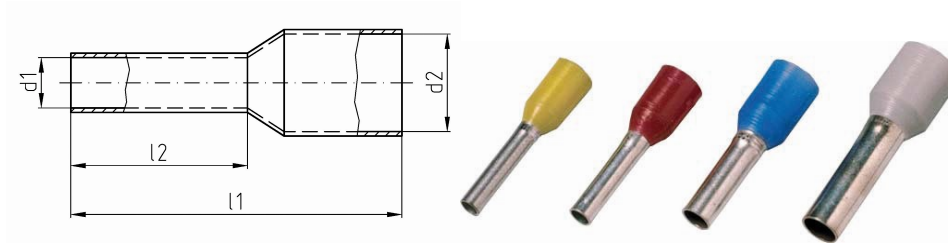

intercable

Datasheet Geïsoleerde Adereindhuls Kleursysteem 2 25mm²

Artikelnummer	ICIAE2522SCH
Doorsnede Kabel	25mm ²
Penlengte	22 mm
Kleurcode (DIN46228 dI4)	zwart
Materiaal	CU volgens DIN EN 13600
Afwerking	Galvanisch vertind

Maten:

L1	39 mm
L2	22 mm
D1	7.3mm
Gewicht	1.38 kg/100