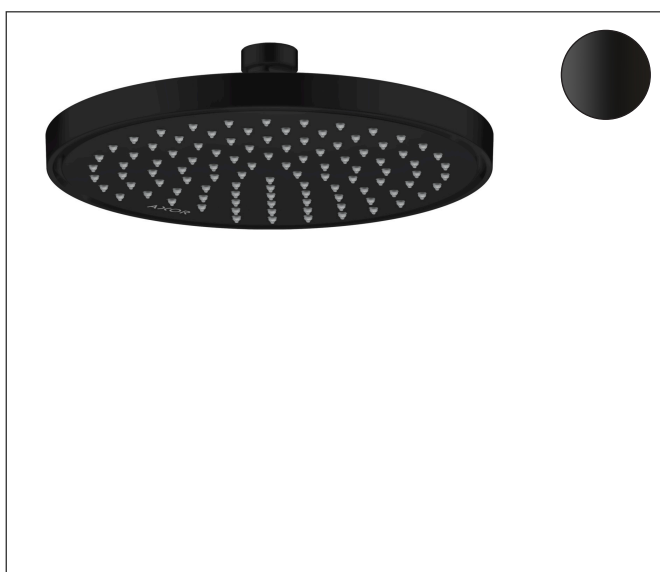

Merk	AXOR
Artikelnaam	AXOR ShowerSolutions hoofddouche 220 1jet EcoSmart
Art.nr.	35383670
Oppervlakte	mat zwart
Netto prijs	807,19 EUR

Product foto

Kenmerken

- diameter straalplaat 220 mm
- Rain
- functie van: 5,6 l/min
- maximale doorstroomhoeveelheid bij 3 bar: 7,4 l/min
- hoek hoofddouche verstelbaar
- afdekplaat van metaal
- plafonddouche afneembaar voor reiniging
- EcoSmart: Veel waterplezier met veel minder water
- EU taxonomie: max. 8l/min

Maat tekeningen

Technologie

Straalsoorten

Certificaat

Merk	AXOR
Artikelnaam	AXOR ShowerSolutions hoofddouche 220 1jet EcoSmart
Art.nr.	35383670
Oppervlakte	mat zwart
Netto prijs	807,19 EUR

Benodigde onderdelen (naar keuze)