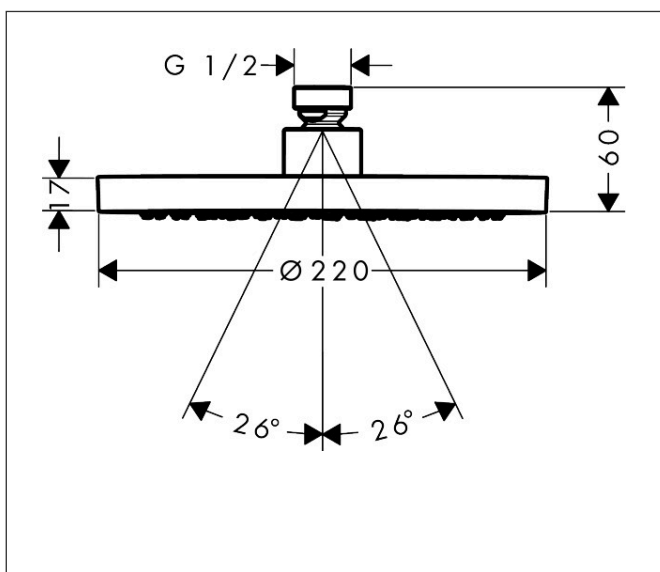

Merk	AXOR
Artikelnaam	AXOR ShowerSolutions hoofddouche 220 1jet EcoSmart
Art.nr.	35383670
Oppervlakte	mat zwart
Netto prijs	807,19 EUR

Product foto

Kenmerken

- diameter straalplaat 220 mm
- Rain
- functie van: 5,6 l/min
- maximale doorstroomhoeveelheid bij 3 bar: 7,4 l/min
- hoek hoofddouche verstelbaar
- afdekplaat van metaal
- plafonddouche afneembaar voor reiniging
- EcoSmart: Veel waterplezier met veel minder water
- EU taxonomie: max. 8l/min

Maat tekeningen

Technologie

Straalsoorten

Certificaat

Merk	AXOR
Artikelnaam	AXOR ShowerSolutions hoofddouche 220 1jet EcoSmart
Art.nr.	35383670
Oppervlakte	mat zwart
Netto prijs	807,19 EUR

Benodigde onderdelen (naar keuze)

Product foto	Artikelnaam	Art.nr.	Prijs
	AXOR douche- arm 390 mm	26431670	498,08
	AXOR Plafondaansluiting S 100 mm	26432670	298,94
	AXOR Plafondaansluiting S 300 mm	26433670	398,40
	AXOR douche-arm 390 mm SoftSquare	26967670	480,30
	AXOR plafondaansluiting 100 mm SoftSquare	26965670	288,33
	AXOR plafondaansluiting 300 mm SoftSquare	26966670	384,17