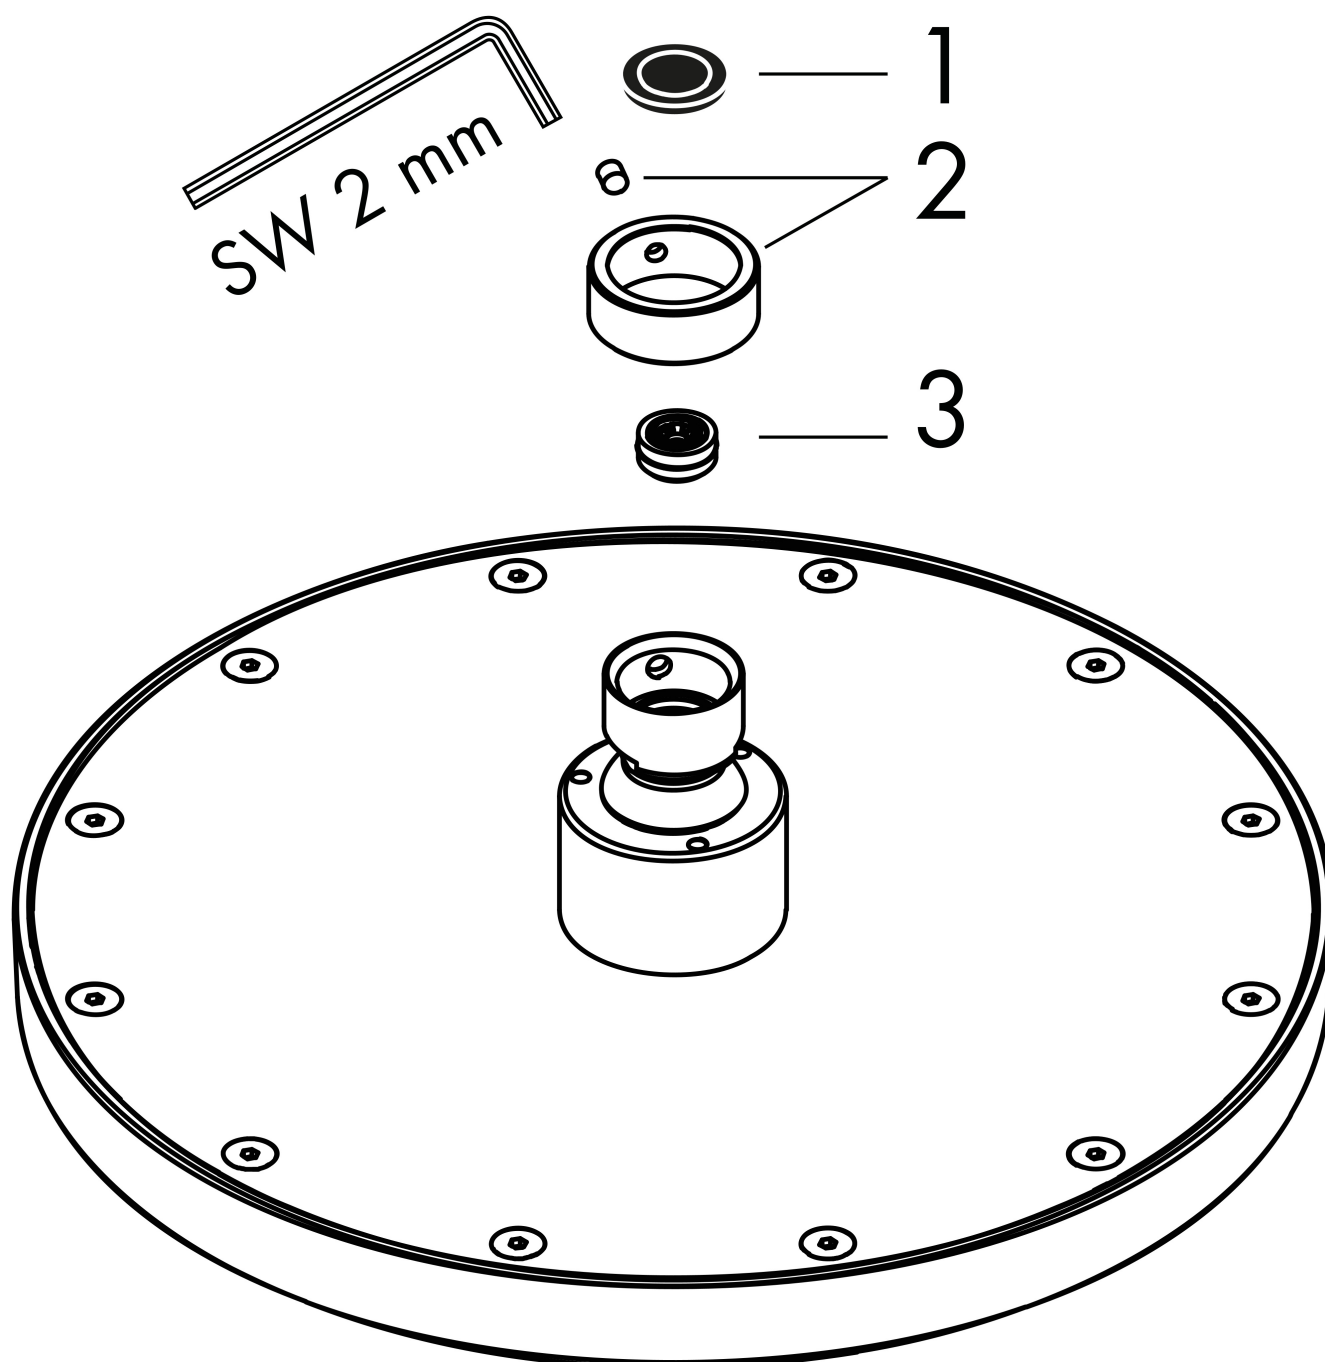

Merk AXOR
Artikelnaam **AXOR ShowerSolutions** hoofddouche 220 1jet EcoSmart
Art.nr. 35383670
Oppervlakte mat zwart
Netto prijs 807,19 EUR

Explosietekening voor bouwjaar: >09/22

Merk AXOR
Artikelnaam **AXOR ShowerSolutions** hoofddouche 220 1jet EcoSmart
Art.nr. 35383670
Oppervlakte mat zwart
Netto prijs 807,19 EUR

Onderdelen voor bouwjaar: >09/22

Pos	Beschrijving	Art.nr.	Prijs
1	zeefdichting	94246000	3,12
2	borgring	98942670	25,90
3	doorstroombegrenzer (9 l/min)	95659000	8,01