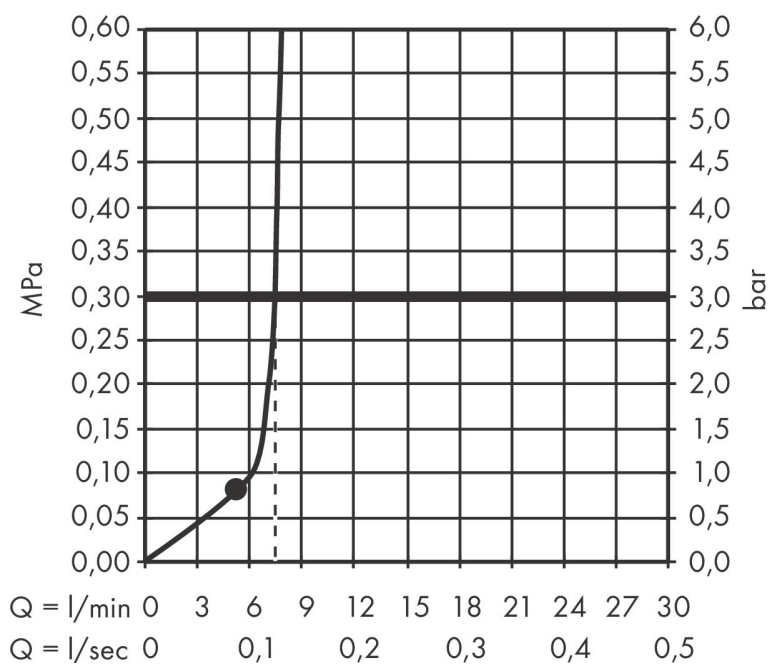

Merk AXOR
Artikelnaam **AXOR ShowerSolutions** hoofddouche 220 1jet EcoSmart
Art.nr. 35383670
Oppervlakte mat zwart
Netto prijs 807,19 EUR

Stroomschema