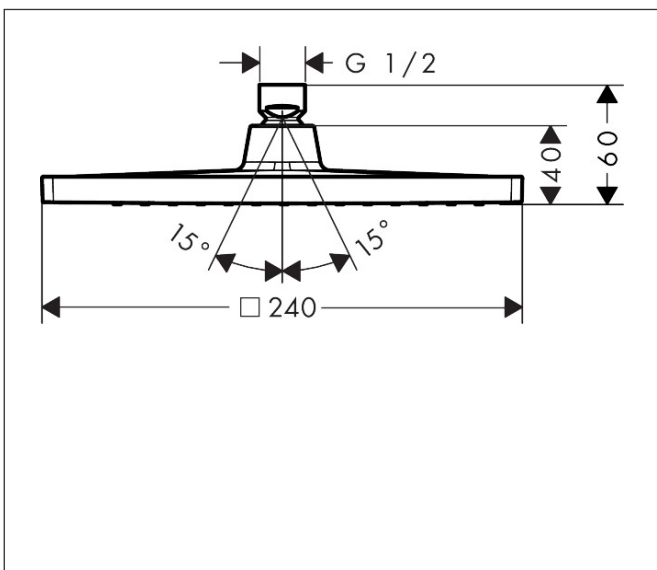

Maat tekeningen

Technologie

Straalsoorten

Certificaat