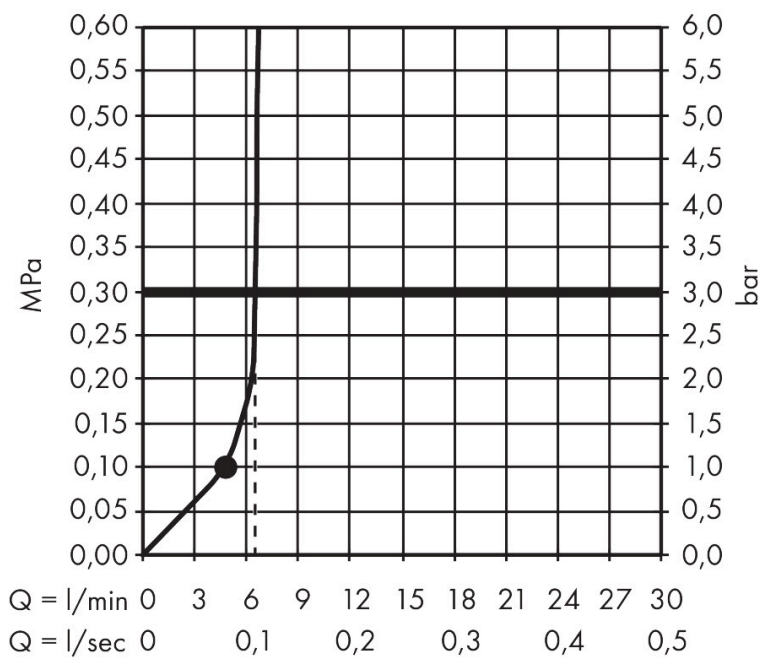

Merk hansgrohe
Artikelnaam **Crometta E** hoofddouche 240 ljet EcoSmart
Art.nr. 26727670
Oppervlakte mat zwart
Netto prijs 330,20 EUR

Stroomschema

De verbruikswaarden werden in overeenstemming met de praktijk met de bijbehorende armaturen (thermostaat/mengkraan/inbouwventiel) gemeten.