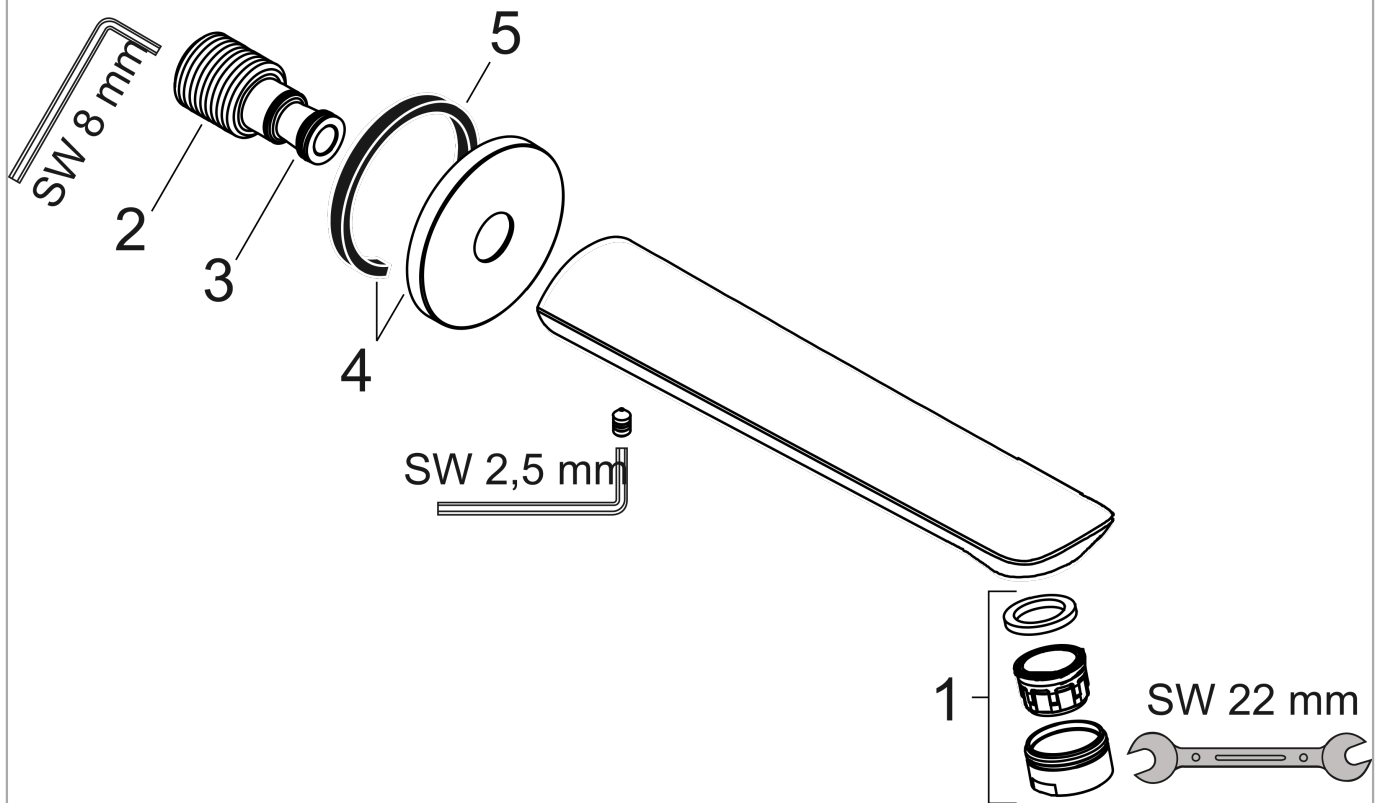

Novus baduitloop

Oppervlak: **chrom** Artikelnummer: **71320000**

Beschrijving

- met rozetten
- voorsprong uitloop 192 mm
- wandmontage
- maximale doorstroomhoeveelheid bij 3 bar: 20 l/min
- normale straal

Artikeldetails

Vrijblijvende advies
verkoopprijs excl. BTW 118,75 €

Vrijblijvende advies
verkoopprijs incl. BTW 143,69 €

Technologie

Productfoto

Maattekening

Doorstroomdiagram

De verbruikswaarden werden in overeenstemming met de praktijk met de bijbehorende armaturen (thermostaat/mengkraan/inbouw ventiel) gemeten.

**Novus
baduitloop**

Oppervlak: **chrom** Artikelnummer: **71320000**

Explosietekening

Bouwjaar: >10/17

**Novus
baduitloop**Oppervlak: **chrom** Artikelnummer: **71320000****Reserveonderdelenlijst**

Bouwjaar: >10/17

Regel	Beschrijving	Artikelnummer	Prijs incl. BTW	VE
1	perlator M24x1 (30 l/min)	96512000	15,00 €	1
2	aansluiting G ³ / ₄	92504000	61,71 €	1
3	O-ring 13x2	98128000	3,51 €	1
4	rozet Ø 65 mm	92754000	38,84 €	1
5	dichting	97530000	5,69 €	1