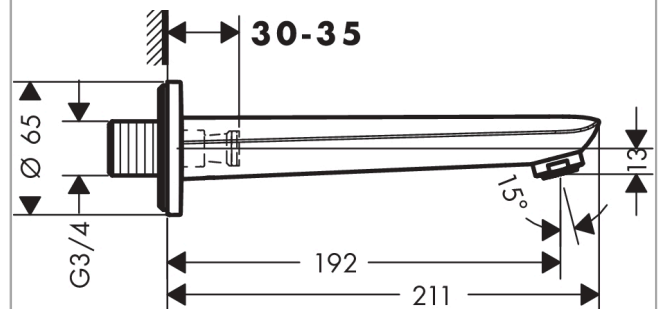

Novus baduitloop

Oppervlak: **chrom** Artikelnummer: **71320000**

Beschrijving

- met rozetten
- voorsprong uitloop 192 mm
- wandmontage
- maximale doorstroomhoeveelheid bij 3 bar: 20 l/min
- normale straal

Artikeldetails

Vrijblijvende advies
verkoopprijs excl. BTW 118,75 €

Vrijblijvende advies
verkoopprijs incl. BTW 143,69 €

Technologie

Productfoto

Maattekening

Doorstroomdiagram

De verbruikswaarden werden in overeenstemming met de praktijk met de bijbehorende armaturen (thermostaat/mengkraan/inbouw ventiel) gemeten.

Regel	Beschrijving	Artikelnummer	Prijs incl. BTW	VE
1	perlator M24x1 (30 l/min)	96512000	15,00 €	1
2	aansluiting G ³ / ₄	92504000	61,71 €	1
3	O-ring 13x2	98128000	3,51 €	1
4	rozet Ø 65 mm	92754000	38,84 €	1
5	dichting	97530000	5,69 €	1