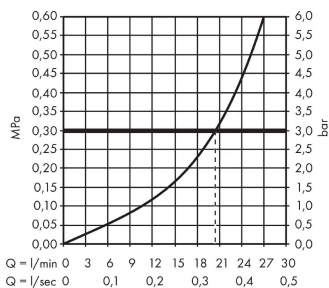

Artikeldetails

Vrijblijvende advies
verkoopprijs excl. BTW 118,75 €

Vrijblijvende advies
verkoopprijs incl. BTW 143,69 €

Technologie

Productfoto

Maattekening

Doorstroomdiagram

De verbruikswaarden werden in overeenstemming met de praktijk met de bijbehorende armaturen (thermostaat/mengkraan/inbouw ventiel) gemeten.