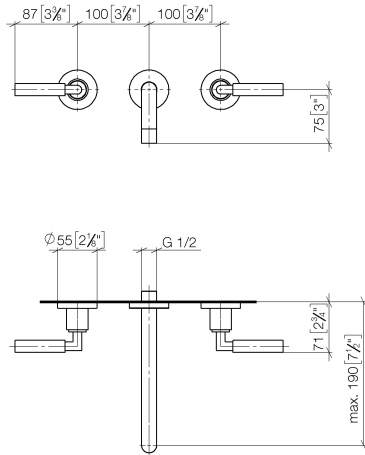

36 712 882

TARA Waschtisch-Wandbatterie ohne Ablaufgarnitur - Dark Brass gebürstet

TARA

36 712 882

36 712 882

mm [inches]

Durchflussdiagramm

Zertifikate