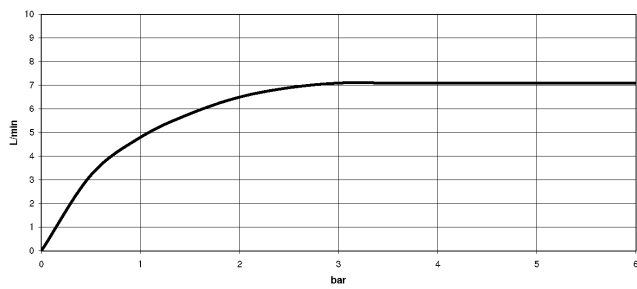

36 712 882

TARA Waschtisch-Wandbatterie ohne Ablaufgarnitur - Dark Brass gebürstet

TARA

36 712 882

36 712 882

mm [inches]

Durchflussdiagramm

Zertifikate