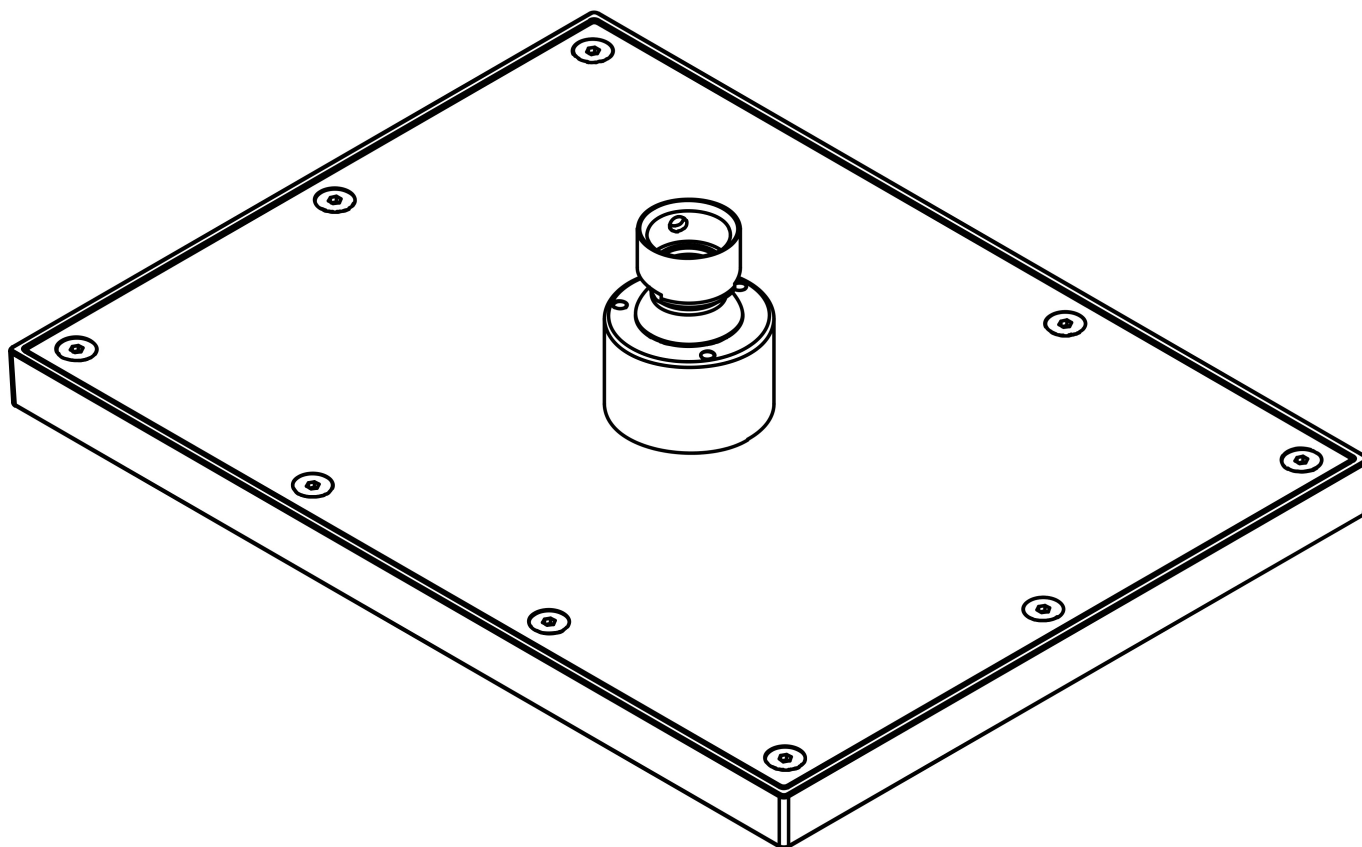

Merk AXOR
Artikelnaam **AXOR ShowerSolutions** hoofddouche 245/185 1jet
Art.nr. 35373670
Oppervlakte mat zwart
Netto prijs 807,19 EUR

Explosietekening voor bouwjaar: >09/22

Merk AXOR
Artikelnaam **AXOR ShowerSolutions** hoofddouche 245/185 1jet
Art.nr. 35373670
Oppervlakte mat zwart
Netto prijs 807,19 EUR

Onderdelen voor bouwjaar: >09/22

Pos	Beschrijving	Art.nr.	Prijs
1	zeefdichting	94246000	3,12
2	borgring	98942670	25,90
3	doorstroombegrenzer	93071000	8,01