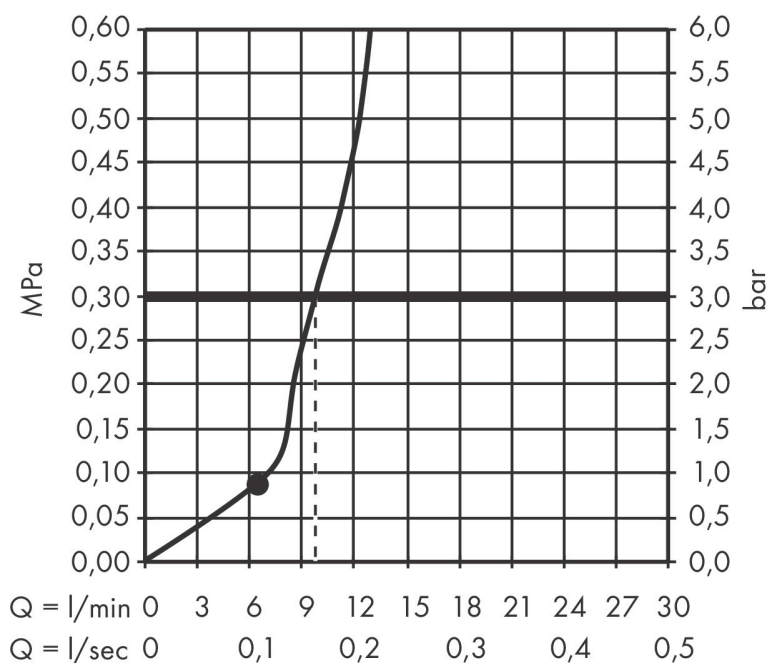

Merk AXOR
Artikelnaam **AXOR ShowerSolutions** hoofddouche 245/185 1jet
Art.nr. 35373670
Oppervlakte mat zwart
Netto prijs 807,19 EUR

Stroomschema