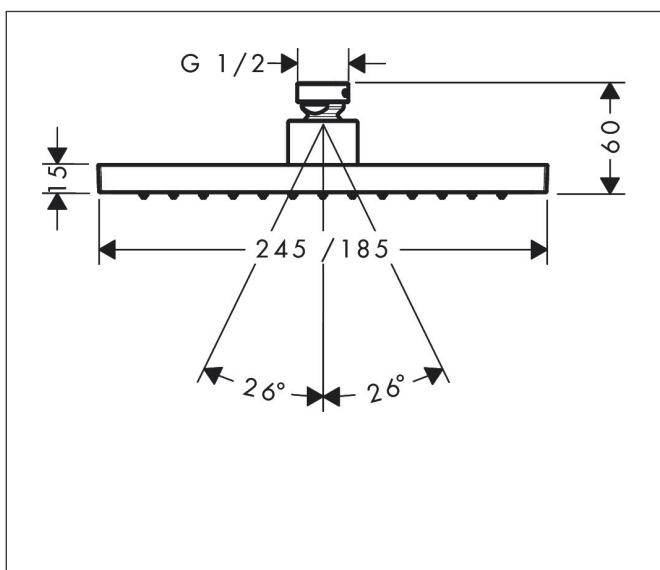

Merk	AXOR
Artikelnaam	AXOR ShowerSolutions hoofddouche 245/185 1 jet
Art.nr.	35373670
Oppervlakte	mat zwart
Netto prijs	807,19 EUR

Product foto

Kenmerken

- diameter straalplaat 245 x 185 mm
- Rain
- functie van: 6,2 l/min
- maximale doorstroomhoeveelheid bij 3 bar: 10,1 l/min
- hoek hoofddouche verstelbaar
- afdekplaat van metaal
- plafonddouche afneembaar voor reiniging

Maat tekeningen

Technologie

Straalsoorten

Certificaat

Merk	AXOR
Artikelnaam	AXOR ShowerSolutions hoofddouche 245/185 1jet
Art.nr.	35373670
Oppervlakte	mat zwart
Netto prijs	807,19 EUR

Benodigde onderdelen (naar keuze)

Product foto	Artikelnaam	Art.nr.	Prijs
	AXOR douche-arm 390 mm Square	26436670	480,30
	AXOR plafondaansluiting 100 mm Square	26437670	288,33
	AXOR plafondaansluiting 300 mm Square	26438670	384,17
	AXOR douche-arm 390 mm SoftSquare	26967670	480,30
	AXOR plafondaansluiting 100 mm SoftSquare	26965670	288,33
	AXOR plafondaansluiting 300 mm SoftSquare	26966670	384,17