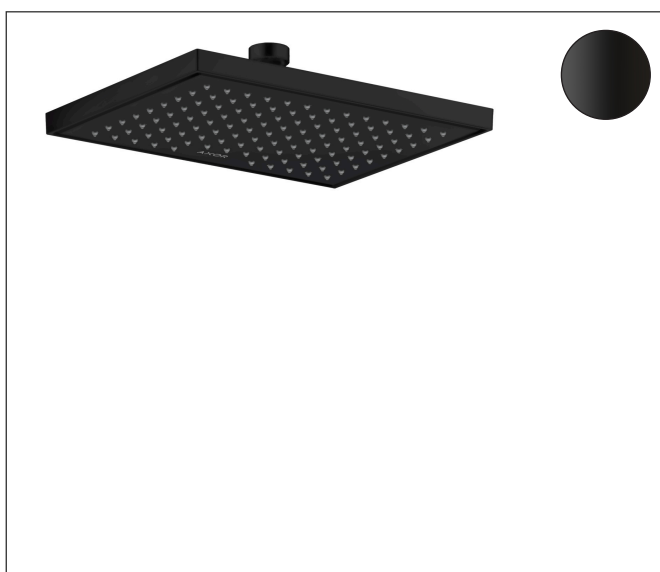

Merk	AXOR
Artikelnaam	AXOR ShowerSolutions hoofddouche 245/185 1 jet
Art.nr.	35373670
Oppervlakte	mat zwart
Netto prijs	807,19 EUR

Product foto

Kenmerken

- diameter straalplaat 245 x 185 mm
- Rain
- functie van: 6,2 l/min
- maximale doorstroomhoeveelheid bij 3 bar: 10,1 l/min
- hoek hoofddouche verstelbaar
- afdekplaat van metaal
- plafonddouche afneembaar voor reiniging

Maat tekeningen

Technologie

Straalsoorten

Certificaat

Merk	AXOR
Artikelnaam	AXOR ShowerSolutions hoofddouche 245/185 1jet
Art.nr.	35373670
Oppervlakte	mat zwart
Netto prijs	807,19 EUR

Benodigde onderdelen (naar keuze)

Product foto	Artikelnaam	Art.nr.	Prijs
	AXOR douche-arm 390 mm Square	26436670	480,30
	AXOR plafondaansluiting 100 mm Square	26437670	288,33
	AXOR plafondaansluiting 300 mm Square	26438670	384,17
	AXOR douche-arm 390 mm SoftSquare	26967670	480,30
	AXOR plafondaansluiting 100 mm SoftSquare	26965670	288,33
	AXOR plafondaansluiting 300 mm SoftSquare	26966670	384,17