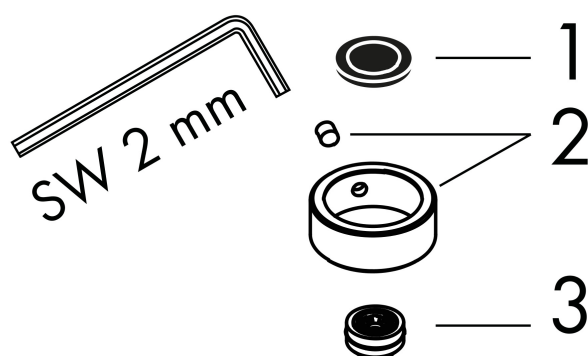

Merk AXOR
Artikelnaam **AXOR ShowerSolutions** hoofddouche 245/185 1jet
Art.nr. 35373670
Oppervlakte mat zwart
Netto prijs 807,19 EUR

Explosietekening voor bouwjaar: >09/22

Merk AXOR
Artikelnaam **AXOR ShowerSolutions** hoofddouche 245/185 1jet
Art.nr. 35373670
Oppervlakte mat zwart
Netto prijs 807,19 EUR

Onderdelen voor bouwjaar: >09/22

Pos	Beschrijving	Art.nr.	Prijs
1	zeefdichting	94246000	3,12
2	borgring	98942670	25,90
3	doorstroombegrenzer	93071000	8,01