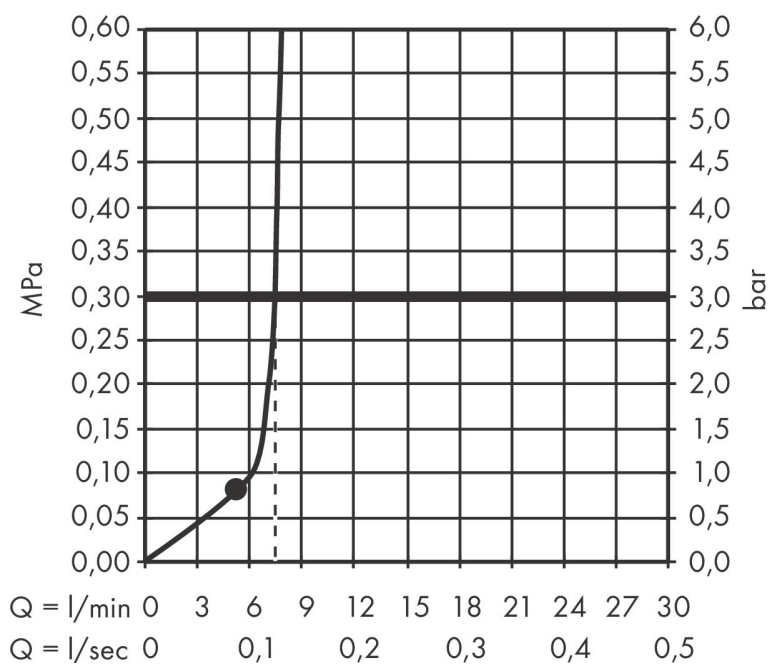

Merk AXOR
Artikelnaam **AXOR ShowerSolutions** hoofddouche 245 1jet EcoSmart
Art.nr. 35381670
Oppervlakte mat zwart
Netto prijs 924,97 EUR

Stroomschema