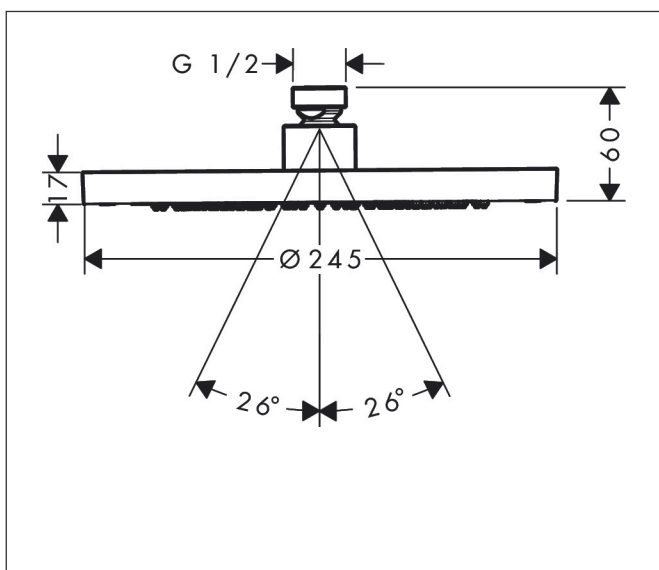

Merk	AXOR
Artikelnaam	AXOR ShowerSolutions hoofddouche 245 1jet EcoSmart
Art.nr.	35381670
Oppervlakte	mat zwart
Netto prijs	924,97 EUR

Product foto

Kenmerken

- diameter straalplaat 245 mm
- Rain
- functie van: 5,6 l/min
- maximale doorstroomhoeveelheid bij 3 bar: 9 l/min
- hoek hoofddouche verstelbaar
- afdekplaat van metaal
- plafonddouche afneembaar voor reiniging
- EcoSmart: Veel waterplezier met veel minder water

Maat tekeningen

Technologie

Straalsoorten

Certificaat

Merk	AXOR
Artikelnaam	AXOR ShowerSolutions hoofddouche 245 1jet EcoSmart
Art.nr.	35381670
Oppervlakte	mat zwart
Netto prijs	924,97 EUR

Benodigde onderdelen (naar keuze)