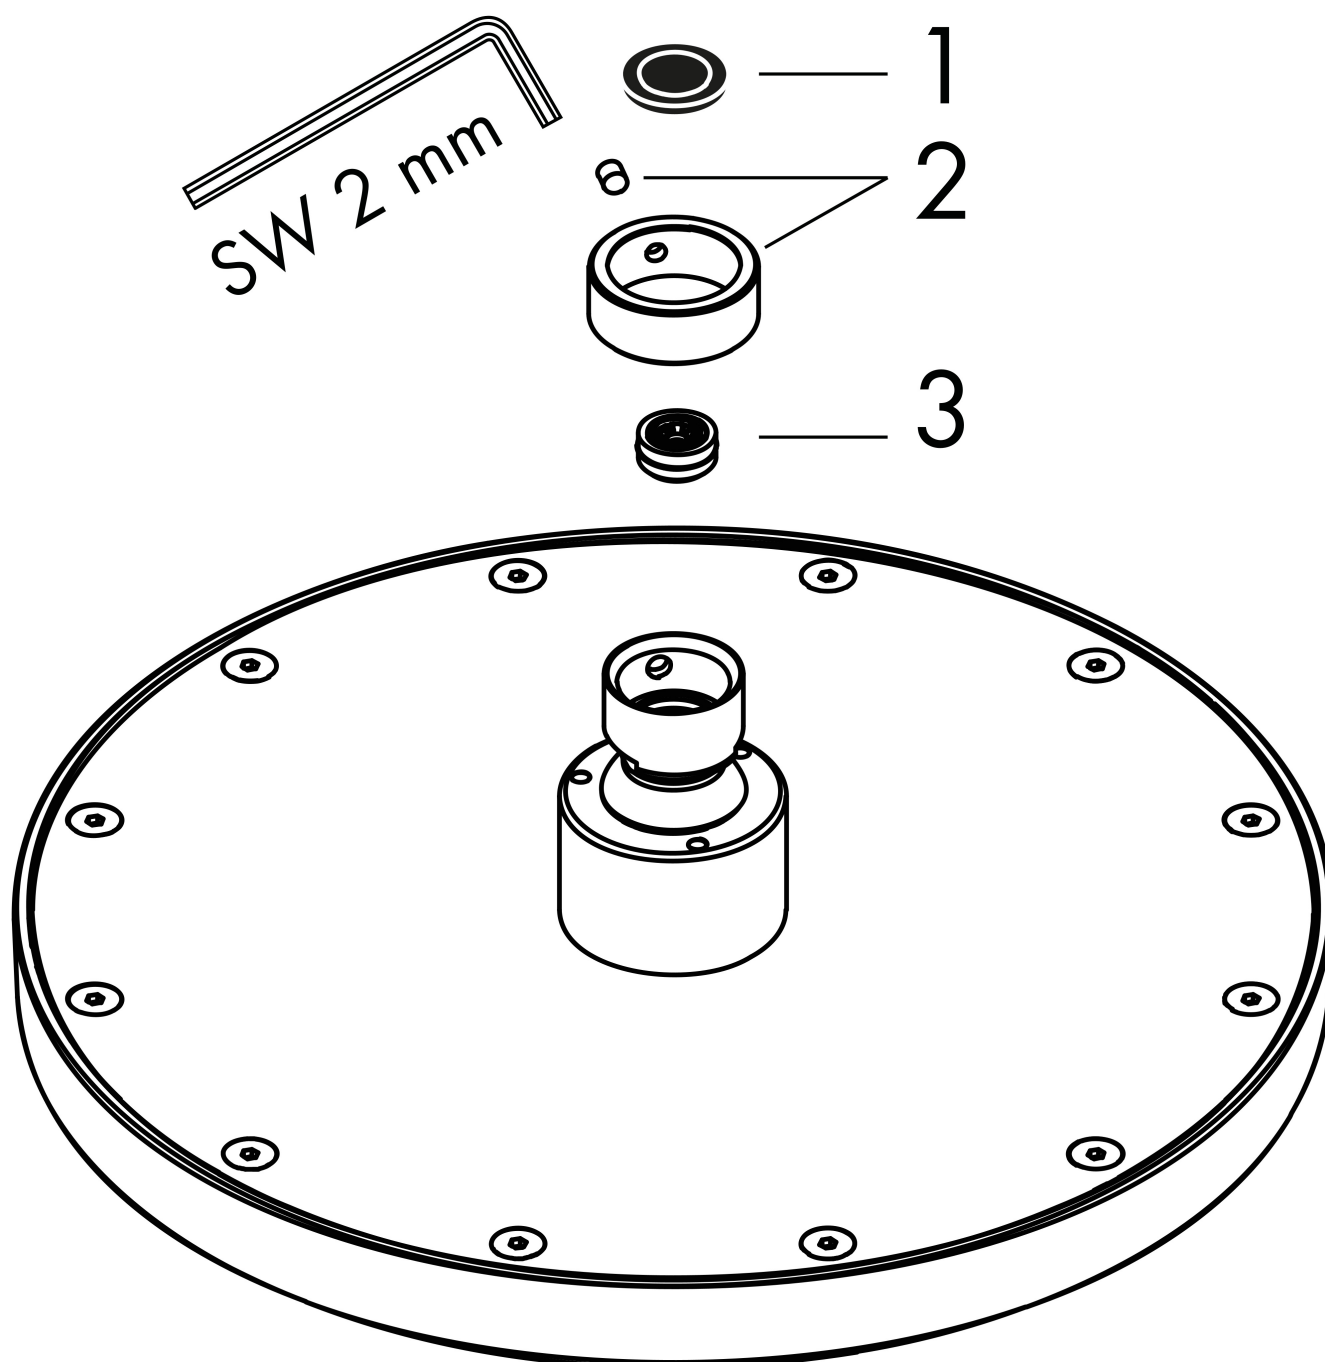

Merk	AXOR
Artikelnaam	AXOR ShowerSolutions hoofddouche 245 1jet EcoSmart
Art.nr.	35381670
Oppervlakte	mat zwart
Netto prijs	924,97 EUR

Product foto

Kenmerken

- diameter straalplaat 245 mm
- Rain
- functie van: 5,6 l/min
- maximale doorstroomhoeveelheid bij 3 bar: 9 l/min
- hoek hoofddouche verstelbaar
- afdekplaat van metaal
- plafonddouche afneembaar voor reiniging
- EcoSmart: Veel waterplezier met veel minder water

Maat tekeningen

Technologie

Straalsoorten

Certificaat

Merk	AXOR
Artikelnaam	AXOR ShowerSolutions hoofddouche 245 1jet EcoSmart
Art.nr.	35381670
Oppervlakte	mat zwart
Netto prijs	924,97 EUR

Benodigde onderdelen (naar keuze)

Product foto	Artikelnaam	Art.nr.	Prijs
	AXOR douche- arm 390 mm	26431670	498,08
	AXOR Plafondaansluiting S 100 mm	26432670	298,94
	AXOR Plafondaansluiting S 300 mm	26433670	398,40
	AXOR douche-arm 390 mm SoftSquare	26967670	480,30
	AXOR plafondaansluiting 100 mm SoftSquare	26965670	288,33
	AXOR plafondaansluiting 300 mm SoftSquare	26966670	384,17

Explosietekening voor bouwjaar: >09/22

Merk AXOR
Artikelnaam **AXOR ShowerSolutions** hoofddouche 245 ljet EcoSmart
Art.nr. 35381670
Oppervlakte mat zwart
Netto prijs 924,97 EUR

Onderdelen voor bouwjaar: >09/22