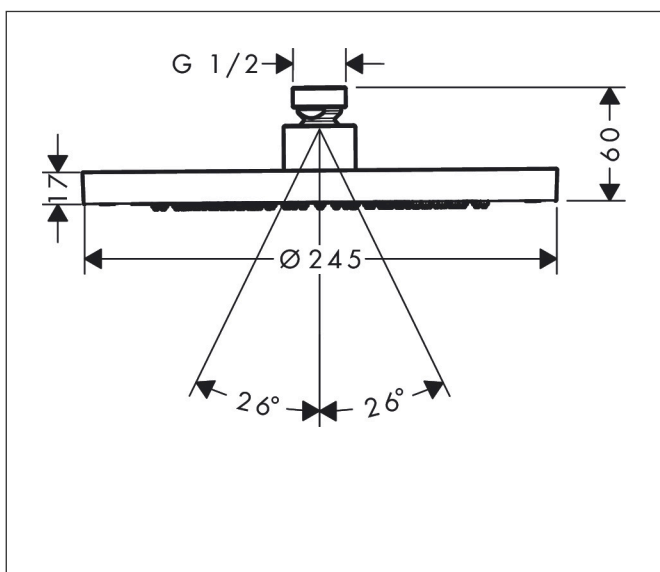

Merk	AXOR
Artikelnaam	AXOR ShowerSolutions hoofddouche 245 1jet EcoSmart+
Art.nr.	35389000
Oppervlakte	chrom
Netto prijs	660,71 EUR

Product foto

Kenmerken

- diameter straalplaat 245 mm
- Rain
- functie van: 2,6 l/min
- maximale doorstroomhoeveelheid bij 3 bar: 5,2 l/min
- hoek hoofddouche verstelbaar
- afdekplaat van metaal
- plafonddouche afneembaar voor reiniging
- EU taxonomie: max 6l/min - draagt substantieel bij aan duurzaamheid

Maat tekeningen

Technologie

Straalsoorten

Certificaat

Merk	AXOR
Artikelnaam	AXOR ShowerSolutions hoofddouche 245 ljet EcoSmart+
Art.nr.	35389000
Oppervlakte	chrom
Netto prijs	660,71 EUR

Benodigde onderdelen (naar keuze)

Product foto	Artikelnaam	Art.nr.	Prijs
	AXOR douche- arm 390 mm	26431000	357,40
	AXOR Plafondaansluiting S 100 mm	26432000	214,46
	AXOR Plafondaansluiting S 300 mm	26433000	285,93
	AXOR douche-arm 390 mm SoftSquare	26967000	343,10
	AXOR plafondaansluiting 100 mm SoftSquare	26965000	205,89
	AXOR plafondaansluiting 300 mm SoftSquare	26966000	274,36