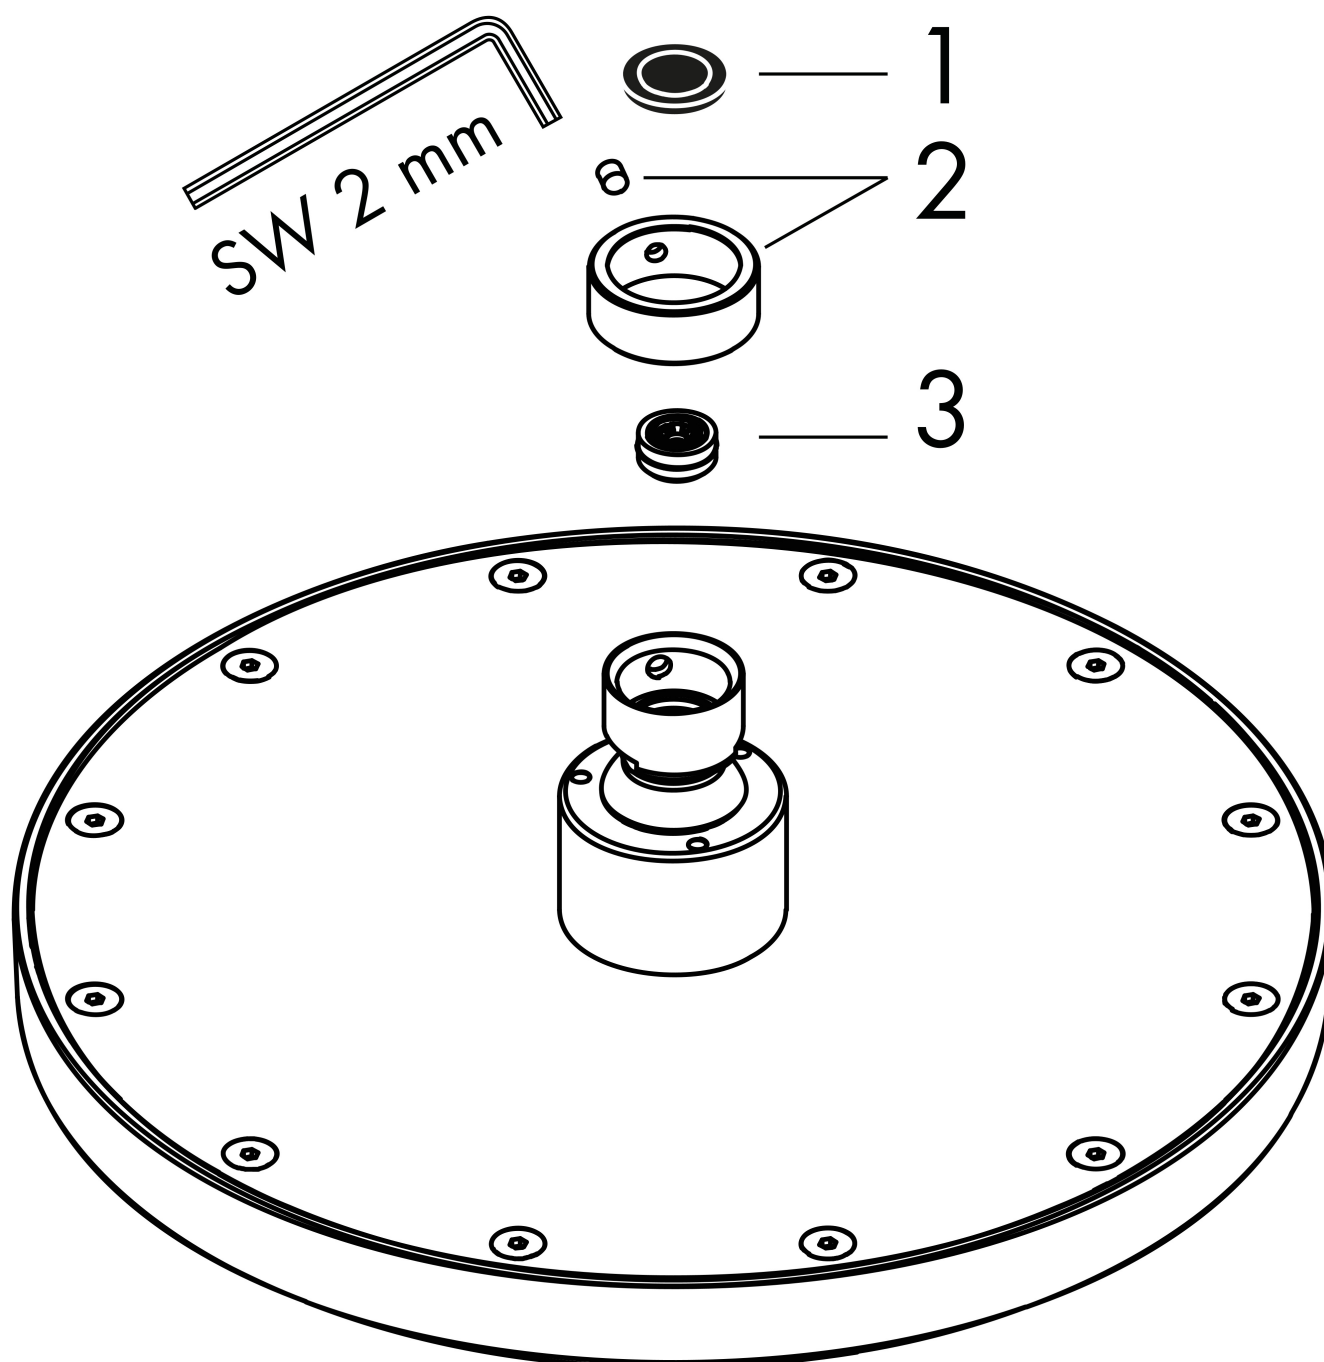

Merk AXOR
Artikelnaam **AXOR ShowerSolutions** hoofddouche 245 1jet EcoSmart+
Art.nr. 35389000
Oppervlakte chroom
Netto prijs 660,71 EUR

Explosietekening voor bouwjaar: >09/22

Merk AXOR
Artikelnaam **AXOR ShowerSolutions** hoofddouche 245 ljet EcoSmart+
Art.nr. 35389000
Oppervlakte chroom
Netto prijs 660,71 EUR

Onderdelen voor bouwjaar: >09/22

Pos	Beschrijving	Art.nr.	Prijs
1	zeefdichting	94246000	3,12
2	borgring	98942000	17,26
3	doorstroombegrenzer (6 l/min)	98416000	8,01