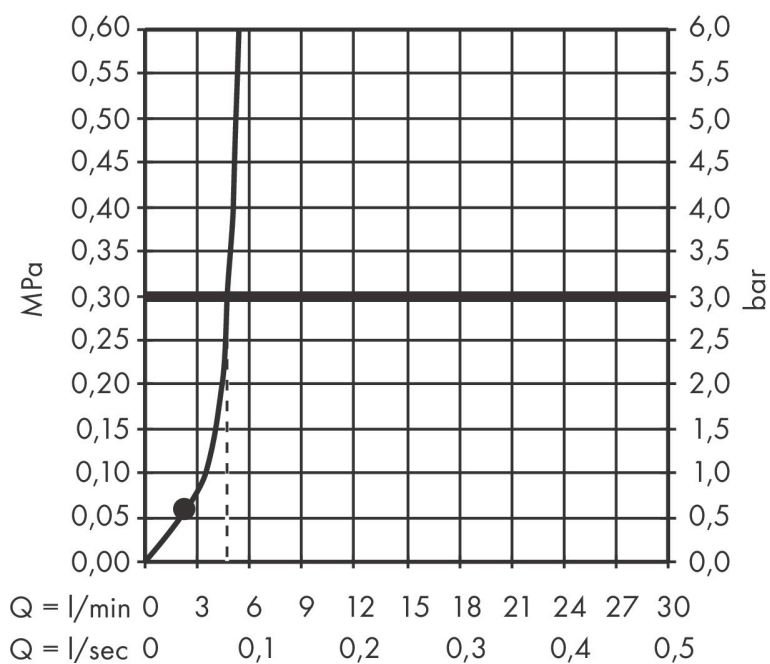

Merk AXOR
Artikelnaam **AXOR ShowerSolutions** hoofddouche 245 1jet EcoSmart+
Art.nr. 35389000
Oppervlakte chroom
Netto prijs 660,71 EUR

Stroomschema