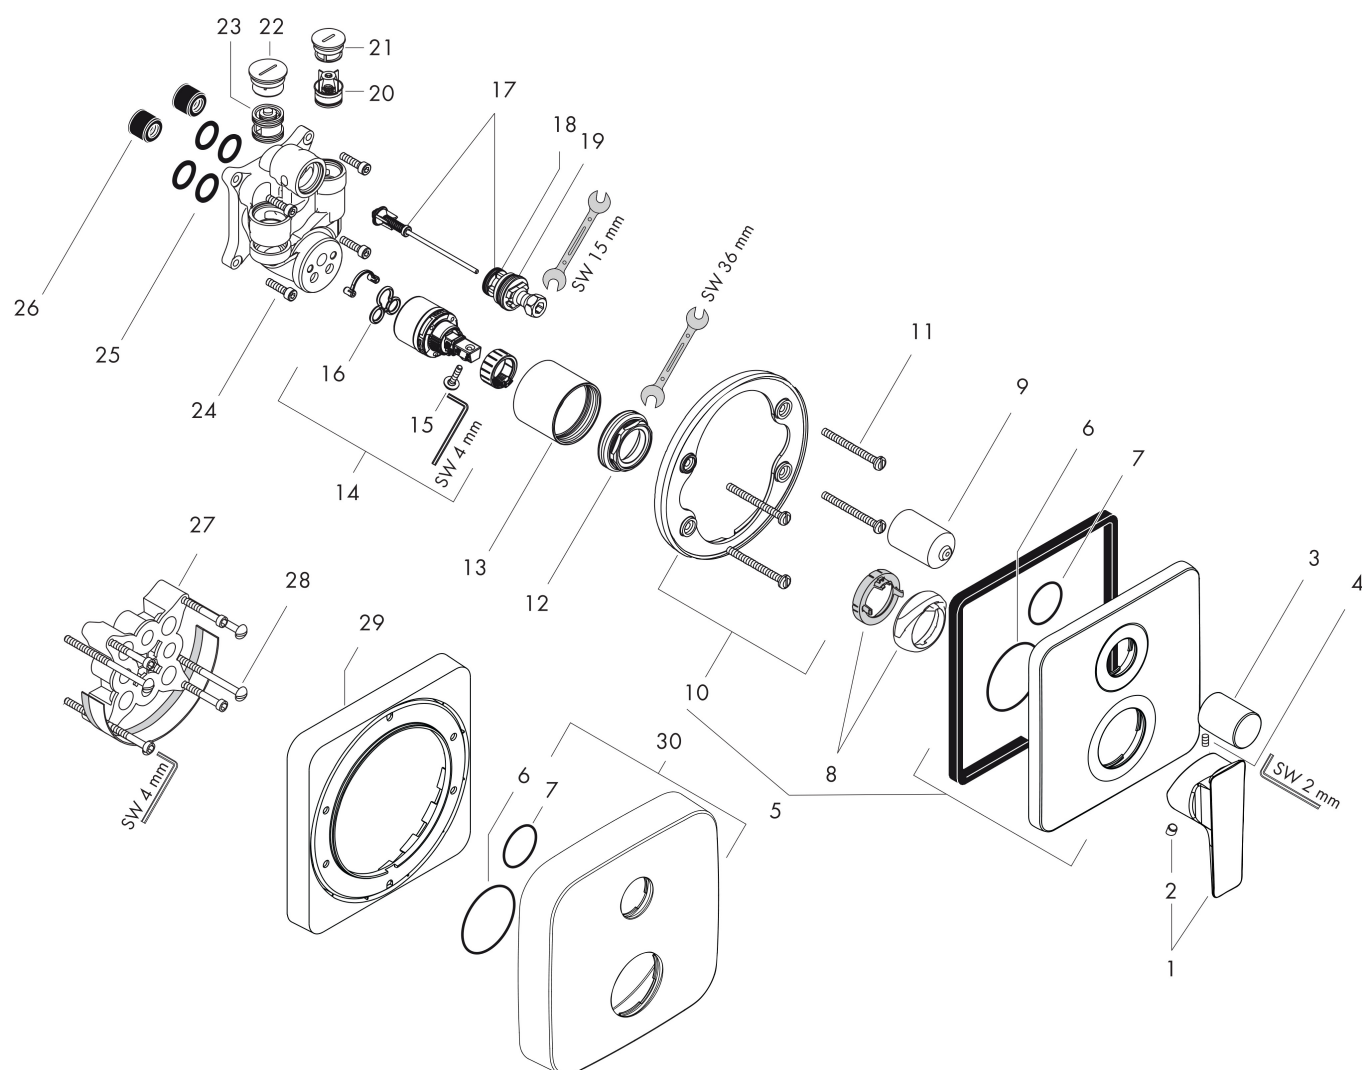

Merk	AXOR
Artikelnaam	AXOR Citterio E ééngreeps badmengkraan afbouwdeel met zekerheidscombinatie
Art.nr.	36457000
Oppervlakte	chrom
Netto prijs	586,66 EUR

Explosietekening voor bouwjaar: >09/16