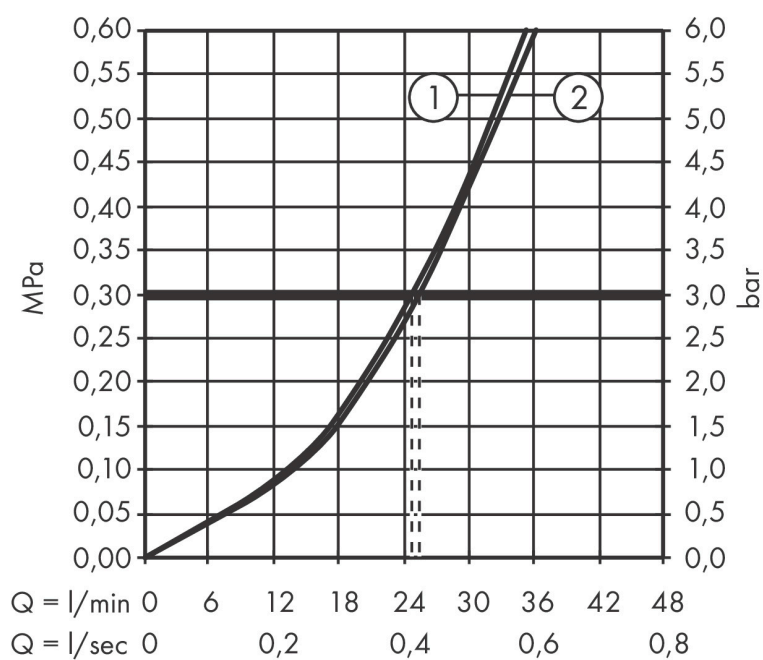

Merk AXOR
Artikelnaam **AXOR Citterio E** ééngreeps badmengkraan afbouwdeel met zekerheidscombinatie
Art.nr. 36457000
Oppervlakte chroom
Netto prijs 586,66 EUR

Stroomschema