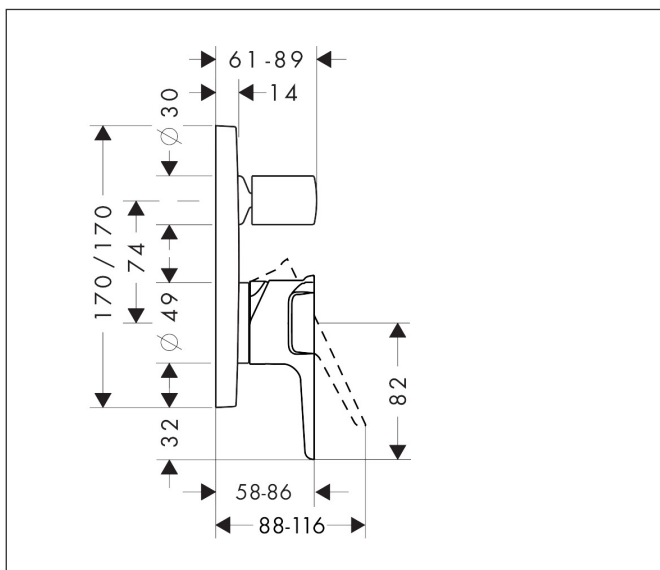

Merk	AXOR
Artikelnaam	AXOR Citterio E ééngreeps badmengkraan afbouwdeel met zekerheidscombinatie
Art.nr.	36457000
Oppervlakte	chrom
Netto prijs	586,66 EUR

Product foto

Kenmerken

- maximale doorstroomhoeveelheid bij 3 bar: 25 l/min
- keramisch kardoos
- temperatuurbegrenzing instelbaar
- omstelling met automatische reset
- aansluiting: inbouwdeel
- wandmontage

Maat tekeningen

Merk	AXOR
Artikelnaam	AXOR Citterio E ééngreeps badmengkraan afbouwdeel met zekerheidscombinatie
Art.nr.	36457000
Oppervlakte	chrom
Netto prijs	586,66 EUR

Benodigde onderdelen (naar keuze)