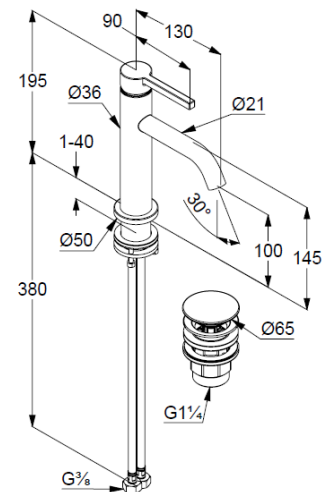

geschlossener Hebel, Metall

Strahlregler, S-Pointer M18,5 PCA

Keramik-Kartusche

Durchflussmenge bei 3 bar 4,5 l/min.

fester Auslauf

flexible Druckschläuche G3/8 DVGW zugelassen

Schaftbefestigung

Push open Ablaufgarnitur G1 1/4

### Produktabbildung/ Product picture

### Maßzeichnung/ Dimensional drawing