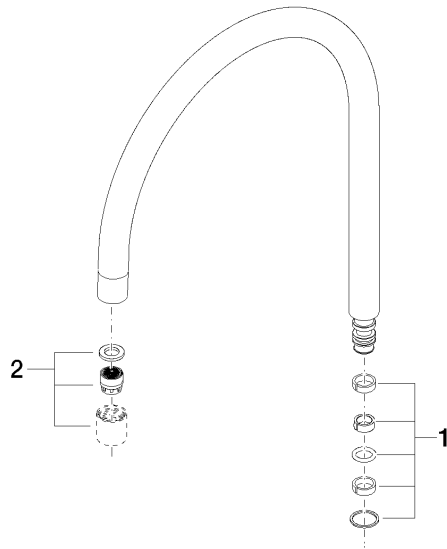

## Auslauf 235 mm, 7 l/min. - Messing gebürstet (23kt Gold)

---

90 28 22 226 01

## Auslauf 235 mm, 7 l/min. - Messing gebürstet (23kt Gold)

---

90 28 22 226 01

Auslauf 235 mm, 7 l/min. - Messing gebürstet (23kt Gold)

---

90 28 22 226 01

### Ersatzteilstückliste

| Nr. | Artikelnummer      | Benennung                              | Verbaumenge | Lieferzeit |
|-----|--------------------|--|-------------|------------|
|     | 90 14 15 020 01 90 | Dichtungssatz Auslauf 10 x 10 x 2 mm - | 2           | 2          |