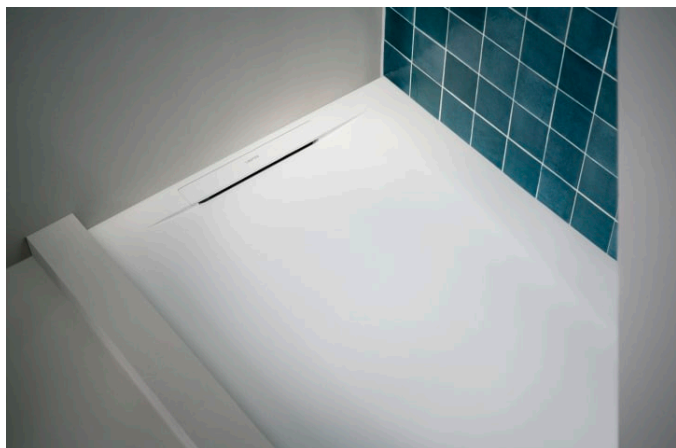

LAUFEN PRO S

Receveur de douche, en matériau composite
Marbond, rectangulaire, évacuation linéaire
centrée sur la largeur du receveur

DIMENSIONS

Longueur	1400 mm
Largeur	800 mm
Hauteur	32 mm

COULEUR ET FINITION

■ 078 Anthracite

OPTIONS

000 - Modèle standard

Forme : Rectangulaire

Poids net / kg : 59,5

Type d'installation : D'angle, Encastré / Niche

Matériau : Marbond

Profondeur : Extra plat

LAUFEN PRO S

LAUFEN pro S est le nouveau membre de la série LAUFEN pro. Grâce à la nouvelle conception délicate, la pro S élégante est compatible avec toutes les variantes pro.