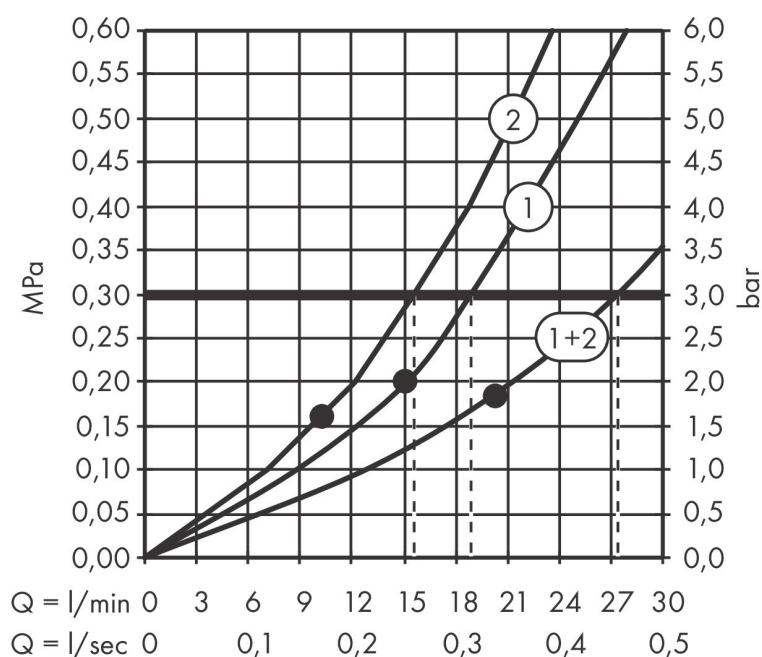

Merk AXOR
Artikelnaam **AXOR ShowerSolutions** hoofddouche 300 2jet met douche-arm
Art.nr. 35303670
Oppervlakte mat zwart
Netto prijs 2.806,52 EUR

Stroomschema

1 Intense PowderRain
2 PowderRain

De verbruikswaarden werden in overeenstemming met de praktijk met de bijbehorende armaturen (thermostaat/mengkraan/inbouwventiel) gemeten.