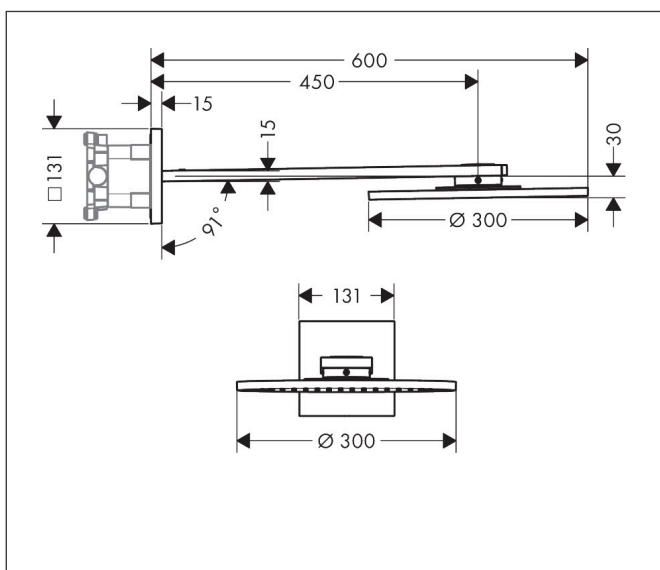

Merk	AXOR
Artikelnaam	AXOR ShowerSolutions hoofdouche 300 2jet met douche-arm
Art.nr.	35303670
Oppervlakte	mat zwart
Netto prijs	2.806,52 EUR

Product foto

Kenmerken

- bestaat uit: hoofdouche, douche-arm
- diameter straalplaat 300 mm
- PowderRain, Intense PowderRain
- doorstroomhoeveelheid PowderRain-straal bij 3 bar: 19 l/min
- doorstroomhoeveelheid Intense PowderRain bij 3 bar: 15,6 l/min
- functie van: 18 l/min
- maximale doorstroomhoeveelheid bij 3 bar: 27,4 l/min
- dynamische straalnoppen komen pas tevoorschijn bij gebruik
- afdekplaat van metaal
- plafonddouche afneembaar voor reiniging
- ServiceCard met zeef kan zonder gereedschap worden verwijderd voor reiniging
- lengte douche-arm: 450 mm
- aansluiting: inbouwdeel

Maat tekeningen

Technologie

Straalsoorten

Merk AXOR
Artikelnaam **AXOR ShowerSolutions** hoofddouche 300 2jet met douche-arm
Art.nr. 35303670
Oppervlakte mat zwart
Netto prijs 2.806,52 EUR

Benodigde onderdelen