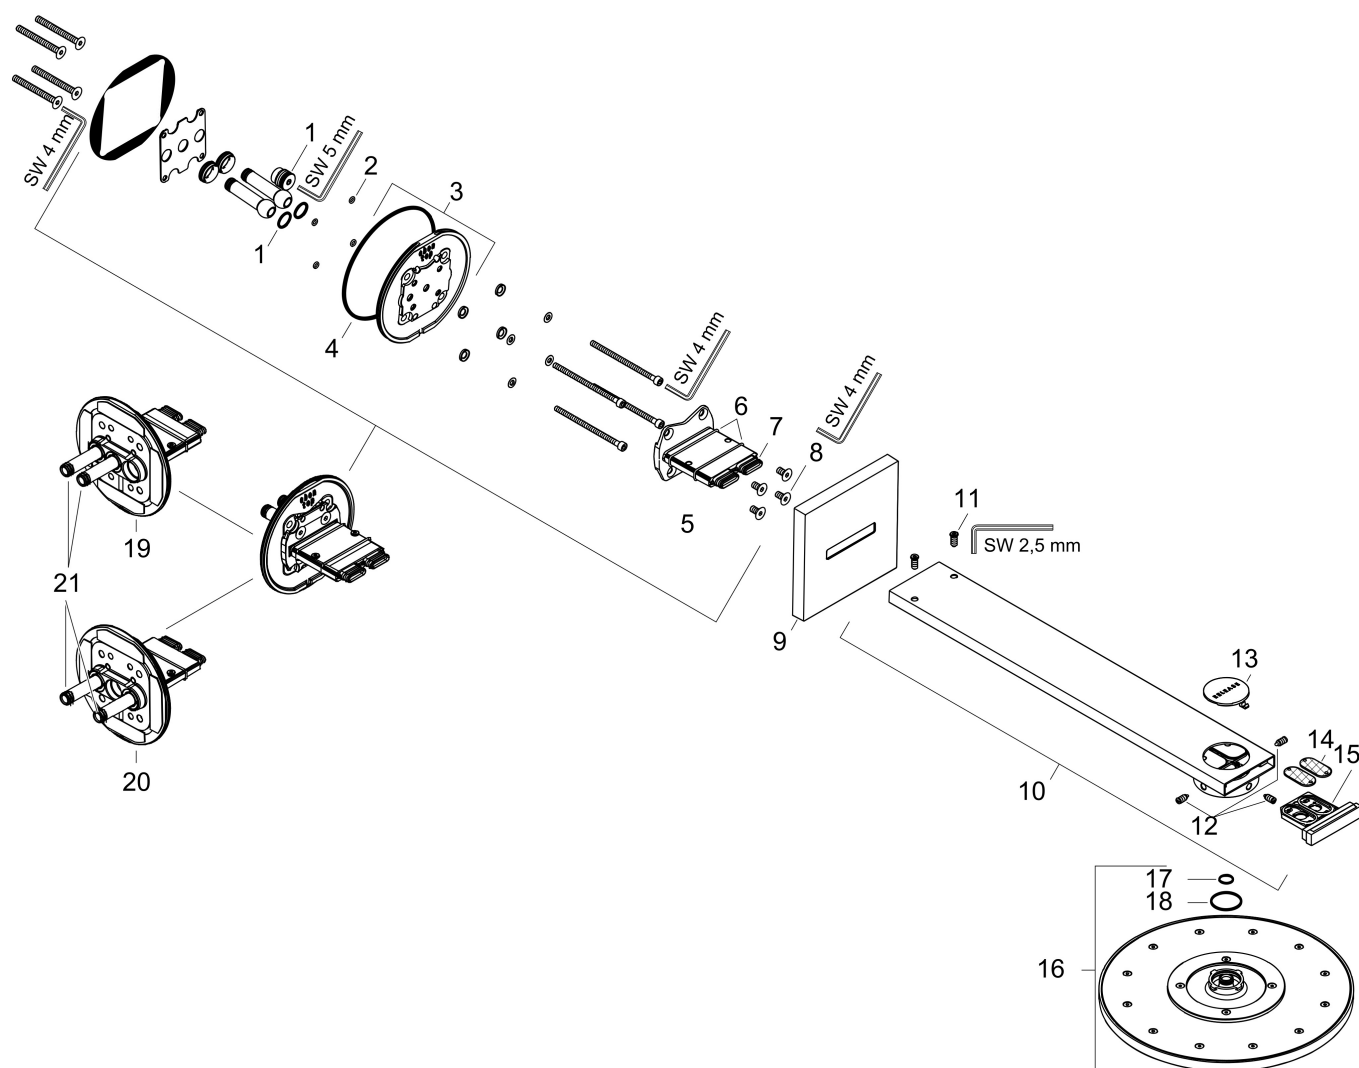

Merk AXOR
Artikelnaam **AXOR ShowerSolutions** hoofdouche 300 2jet met douche-arm
Art.nr. 35303670
Oppervlakte mat zwart
Netto prijs 2.806,52 EUR

Explosietekening voor bouwjaar: >03/19

Merk AXOR
Artikelnaam **AXOR ShowerSolutions** hoofddouche 300 2jet met douche-arm
Art.nr. 35303670
Oppervlakte mat zwart
Netto prijs 2.806,52 EUR

Onderdelen voor bouwjaar: >03/19

Pos	Beschrijving	Art.nr.	Prijs
1	O-ring 14x2	98129000	3,12
2	O-ring 4x1,5	93463000	3,12
3	muurflans	93462000	118,25
4	O-ring 120x2,5	93399000	4,99
5	adapter voor hoofddouche	87873000	81,54
6	O-Ring 30x2	98186000	3,12
7	O-Ring 14x1,5	98201000	3,12
8	schroef	92137000	4,99
9	rozet	93400670	122,30
10	douche-arm	93404670	766,27
11	schroef	93431000	8,01
12	schroef-set	93454000	54,08
13	drukschakelaar	93401000	17,26
14	zeef	93402000	10,82
15	service eenheid	93403670	122,30
16	Hoofddouche	93459670	
17	O-ring 12x1,5	98430000	3,12
18	O-Ring 28x2	98194000	3,12
19	ombouwset	93795000	312,42
20	ombouwset	93794000	312,42
a	Inbouwdelen	35361180	416,87