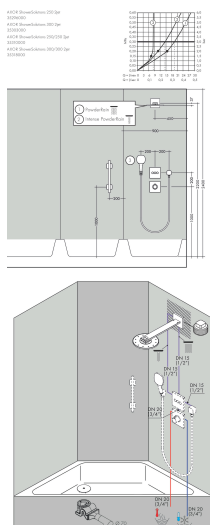

Merk	AXOR
Artikelnaam	AXOR ShowerSolutions hoofdouche 300 2jet met douche-arm
Art.nr.	35303670
Oppervlakte	mat zwart
Netto prijs	2.806,52 EUR

Product foto

Kenmerken

- bestaat uit: hoofdouche, douche-arm
- diameter straalplaat 300 mm
- PowderRain, Intense PowderRain
- doorstroomhoeveelheid PowderRain-straal bij 3 bar: 19 l/min
- doorstroomhoeveelheid Intense PowderRain bij 3 bar: 15,6 l/min
- functie van: 18 l/min
- maximale doorstroomhoeveelheid bij 3 bar: 27,4 l/min
- dynamische straalnoppen komen pas tevoorschijn bij gebruik
- afdekplaat van metaal
- plafonddouche afneembaar voor reiniging
- ServiceCard met zeef kan zonder gereedschap worden verwijderd voor reiniging
- lengte douche-arm: 450 mm
- aansluiting: inbouwdeel

Stroomschema

1 Intense PowderRain
 2 PowderRain

De verbruikswaarden werden in overeenstemming met de praktijk met de bijbehorende armaturen (thermostaat/mengkraan/inbouwventiel) gemeten.

Merk	AXOR
Artikelnaam	AXOR ShowerSolutions hoofddouche 300 2jet met douche-arm
Art.nr.	35303670
Oppervlakte	mat zwart
Netto prijs	2.806,52 EUR

Installatievoorbeelden

i Afmetingen kunnen variëren vanwege keramische toleranties die verband houden met het productieproces.

Merk AXOR
Artikelnaam **AXOR ShowerSolutions** hoofdouche 300 2jet met douche-arm
Art.nr. 35303670
Oppervlakte mat zwart
Netto prijs 2.806,52 EUR

Pos	Beschrijving	Art.nr.	Prijs
1	O-ring 14x2	98129000	3,12
2	O-ring 4x1,5	93463000	3,12
3	muurflans	93462000	118,25
4	O-ring 120x2,5	93399000	4,99
5	adapter voor hoofddouche	87873000	81,54
6	O-Ring 30x2	98186000	3,12
7	O-Ring 14x1,5	98201000	3,12
8	schroef	92137000	4,99
9	rozet	93400670	122,30
10	douche-arm	93404670	766,27
11	schroef	93431000	8,01
12	schroef-set	93454000	54,08
13	drukschakelaar	93401000	17,26
14	zeef	93402000	10,82
15	service eenheid	93403670	122,30
16	Hoofddouche	93459670	
17	O-ring 12x1,5	98430000	3,12
18	O-Ring 28x2	98194000	3,12
19	ombouwset	93795000	312,42
20	ombouwset	93794000	312,42
a	Inbouwdelen	35361180	416,87