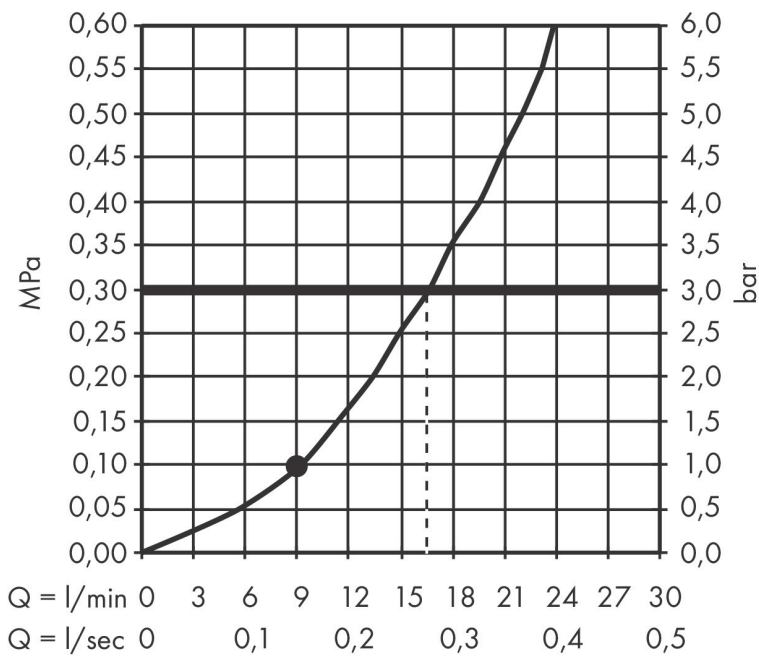

Merk	hansgrohe
Artikelnaam	Crometta S hoofddouche 240 1 jet
Art.nr.	26723670
Oppervlakte	mat zwart
Netto prijs	330,20 EUR

Product foto

Maat tekeningen

Kenmerken

- diameter straalplaat 240 mm
- Rain
- functie van: 7,8 l/min
- maximale doorstroomhoeveelheid bij 3 bar: 16,7 l/min
- hoek hoofddouche verstelbaar
- afdekplaat van kunststof

Technologie

Straalsoorten

Certificaat

Merk hansgrohe
 Artikelnaam **Crometta S** hoofddouche 240 1jet
 Art.nr. 26723670
 Oppervlakte mat zwart
 Netto prijs 330,20 EUR

Benodigde onderdelen (naar keuze)

Product foto	Artikelnaam	Art.nr.	Prijs
	hansgrohe douche-arm 24 cm	27809670	81,96
	hansgrohe plafondaansluiting 10 cm	27804670	78,48
	hansgrohe plafondaansluiting 30 cm	27805670	104,66

Merk hansgrohe
 Artikelnaam **Crometta S** hoofddouche 240 1jet
 Art.nr. 26723670
 Oppervlakte mat zwart
 Netto prijs 330,20 EUR

Stroomschema

De verbruikswaarden werden in overeenstemming met de praktijk met de bijbehorende armaturen (thermostaat/mengkraan/inbouwventiel) gemeten.