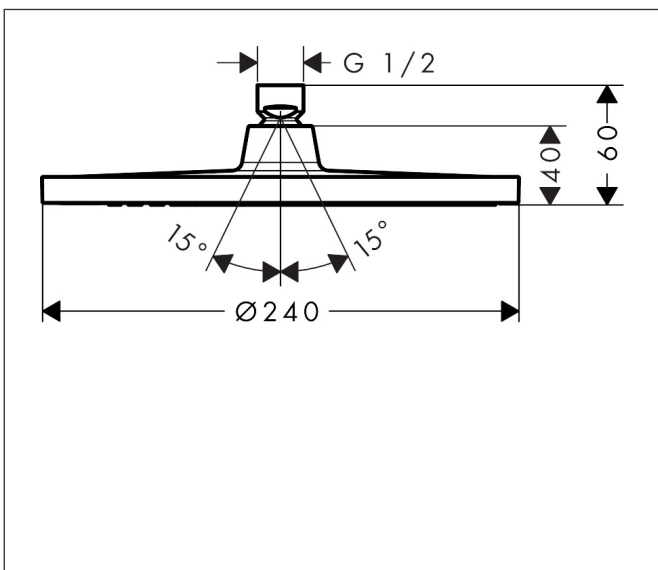

Merk	hansgrohe
Artikelnaam	Crometta S hoofddouche 240 1 jet
Art.nr.	26723670
Oppervlakte	mat zwart
Netto prijs	330,20 EUR

Product foto

Maat tekeningen

Kenmerken

- diameter straalplaat 240 mm
- Rain
- functie van: 7,8 l/min
- maximale doorstroomhoeveelheid bij 3 bar: 16,7 l/min
- hoek hoofddouche verstelbaar
- afdekplaat van kunststof

Technologie

Straalsoorten

Certificaat

Merk hansgrohe
 Artikelnaam **Crometta S** hoofddouche 240 1jet
 Art.nr. 26723670
 Oppervlakte mat zwart
 Netto prijs 330,20 EUR

Benodigde onderdelen (naar keuze)

Product foto	Artikelnaam	Art.nr.	Prijs
	hansgrohe douche-arm 24 cm	27809670	81,96
	hansgrohe plafondaansluiting 10 cm	27804670	78,48
	hansgrohe plafondaansluiting 30 cm	27805670	104,66

Merk hansgrohe
 Artikelnaam **Crometta S** hoofddouche 240 1jet
 Art.nr. 26723670
 Oppervlakte mat zwart
 Netto prijs 330,20 EUR

Stroomschema

De verbruikswaarden werden in overeenstemming met de praktijk met de bijbehorende armaturen (thermostaat/mengkraan/inbouwventiel) gemeten.