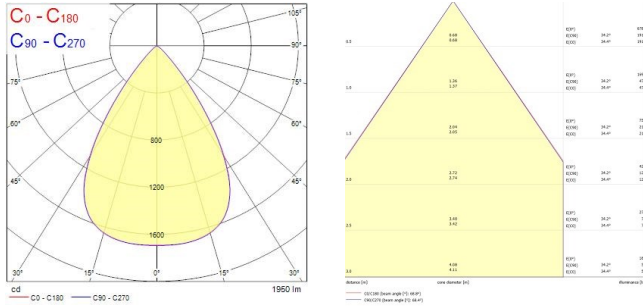

## INSAVER 205/225 MULTIPOWER

*Insaver U19 IP54 205 620-1950 830 Multi*  
0030550