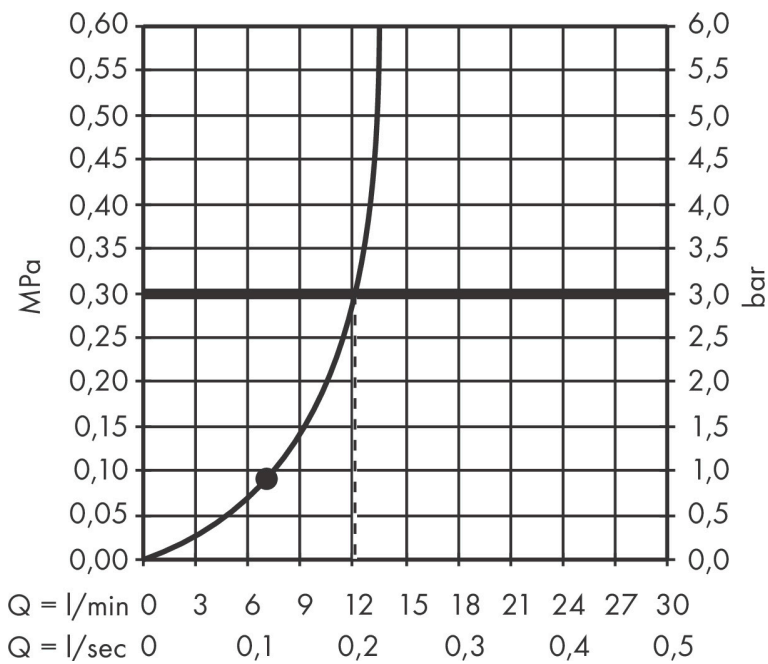

Merk hansgrohe
 Artikelnaam **Pulsify S** Hoofddouche 260 1jet
 Art.nr. 24140000
 Oppervlakte chroom
 Netto prijs 311,41 EUR

Product foto

Kenmerken

- diameter straalplaat 260 mm
- PowderRain
- doorstroomhoeveelheid PowderRain-straal bij 3 bar: 12,3 l/min
- functie van: 6,9 l/min
- maximale doorstroomhoeveelheid bij 3 bar: 12,3 l/min
- Snelle afvoer laat de hoofddouche leeglopen wanneer deze 10° of meer gekanteld is.
- hoek hoofddouche verstelbaar
- afdekplaat van kunststof
- oppervlak straalplaat: grafiet

Maat tekeningen

Technologie

Straalsoorten

Merk	hansgrohe
Artikelnaam	Pulsify S Hoofddouche 260 1jet
Art.nr.	24140000
Oppervlakte	chrom
Netto prijs	311,41 EUR

Benodigde onderdelen (naar keuze)

Product foto	Artikelnaam	Art.nr.	Prijs
	hansgrohe Douchearm voor de hoofddouche 260	24149000	99,63
	hansgrohe Douchearm S 39 cm	24357000	151,56
	hansgrohe plafondbevestiging S 100 mm	27393000	71,95
	hansgrohe plafondbevestiging S 300 mm	27389000	102,25

Merk hansgrohe
 Artikelnaam **Pulsify S** Hoofddouche 260 1jet
 Art.nr. 24140000
 Oppervlakte chroom
 Netto prijs 311,41 EUR

Stroomschema

Merk	hansgrohe
Artikelnaam	Pulsify S Hoofddouche 260 1jet
Art.nr.	24140000
Oppervlakte	chrom
Netto prijs	311,41 EUR