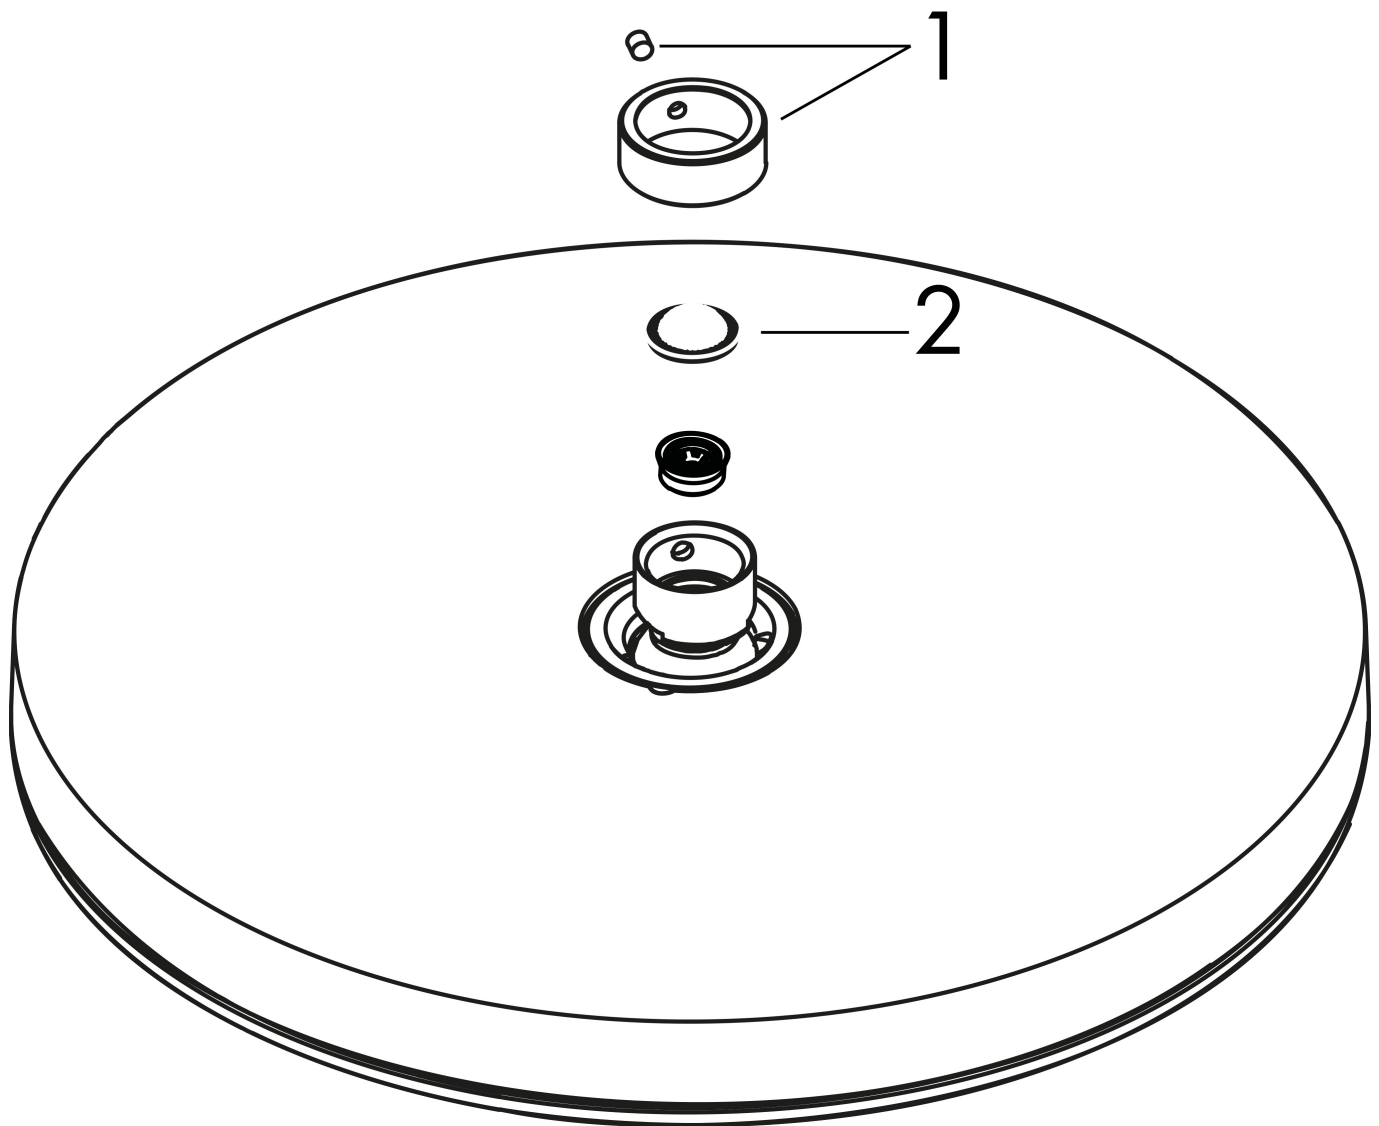

Merk hansgrohe
 Artikelnaam **Pulsify S** Hoofddouche 260 1jet
 Art.nr. 24140000
 Oppervlakte chroom
 Netto prijs 311,41 EUR

Product foto

Kenmerken

- diameter straalplaat 260 mm
- PowderRain
- doorstroomhoeveelheid PowderRain-straal bij 3 bar: 12,3 l/min
- functie van: 6,9 l/min
- maximale doorstroomhoeveelheid bij 3 bar: 12,3 l/min
- Snelle afvoer laat de hoofddouche leeglopen wanneer deze 10° of meer gekanteld is.
- hoek hoofddouche verstelbaar
- afdekplaat van kunststof
- oppervlak straalplaat: grafiet

Maat tekeningen

Technologie

Straalsoorten

Merk	hansgrohe
Artikelnaam	Pulsify S Hoofddouche 260 1jet
Art.nr.	24140000
Oppervlakte	chrom
Netto prijs	311,41 EUR

Benodigde onderdelen (naar keuze)

Product foto	Artikelnaam	Art.nr.	Prijs
	hansgrohe Douchearm voor de hoofddouche 260	24149000	99,63
	hansgrohe Douchearm S 39 cm	24357000	151,56
	hansgrohe plafondbevestiging S 100 mm	27393000	71,95
	hansgrohe plafondbevestiging S 300 mm	27389000	102,25

Merk hansgrohe
 Artikelnaam **Pulsify S** Hoofddouche 260 1jet
 Art.nr. 24140000
 Oppervlakte chroom
 Netto prijs 311,41 EUR

Stroomschema

Merk	hansgrohe
Artikelnaam	Pulsify S Hoofddouche 260 1jet
Art.nr.	24140000
Oppervlakte	chrom
Netto prijs	311,41 EUR

Explosietekening voor bouwjaar: >01/23

Merk hansgrohe
Artikelnaam **Pulsify S** Hoofddouche 260 1jet
Art.nr. 24140000
Oppervlakte chroom
Netto prijs 311,41 EUR

Onderdelen voor bouwjaar: >01/23

Pos	Beschrijving	Art.nr.	Prijs
1	borgring	98942000	17,26
2	zeefdichting	94246000	3,12