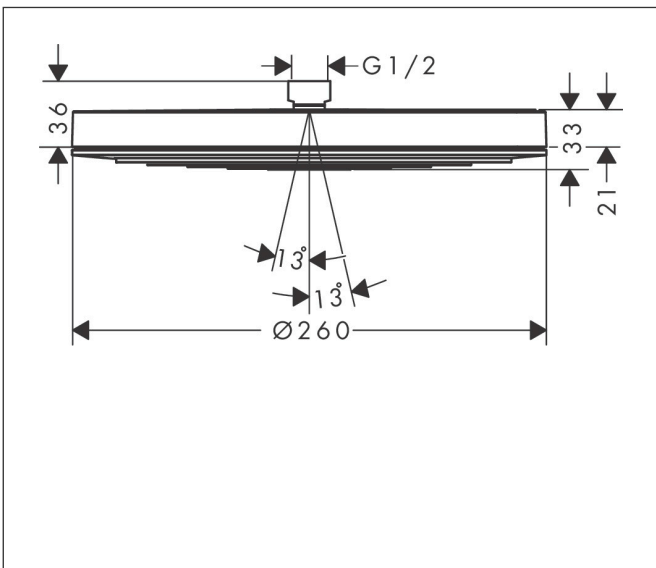

Merk hansgrohe
 Artikelnaam **Pulsify S** Hoofddouche 260 1jet
 Art.nr. 24140000
 Oppervlakte chroom
 Netto prijs 311,41 EUR

Product foto

Kenmerken

- diameter straalplaat 260 mm
- PowderRain
- doorstroomhoeveelheid PowderRain-straal bij 3 bar: 12,3 l/min
- functie van: 6,9 l/min
- maximale doorstroomhoeveelheid bij 3 bar: 12,3 l/min
- Snelle afvoer laat de hoofddouche leeglopen wanneer deze 10° of meer gekanteld is.
- hoek hoofddouche verstelbaar
- afdekplaat van kunststof
- oppervlak straalplaat: grafiet

Maat tekeningen

Technologie

Straalsoorten

Merk	hansgrohe
Artikelnaam	Pulsify S Hoofddouche 260 1jet
Art.nr.	24140000
Oppervlakte	chrom
Netto prijs	311,41 EUR

Benodigde onderdelen (naar keuze)

Product foto	Artikelnaam	Art.nr.	Prijs
	hansgrohe Douchearm voor de hoofddouche 260	24149000	99,63
	hansgrohe Douchearm S 39 cm	24357000	151,56
	hansgrohe plafondbevestiging S 100 mm	27393000	71,95
	hansgrohe plafondbevestiging S 300 mm	27389000	102,25

Merk hansgrohe
 Artikelnaam **Pulsify S** Hoofddouche 260 1jet
 Art.nr. 24140000
 Oppervlakte chroom
 Netto prijs 311,41 EUR

Stroomschema

Merk	hansgrohe
Artikelnaam	Pulsify S Hoofddouche 260 1jet
Art.nr.	24140000
Oppervlakte	chrom
Netto prijs	311,41 EUR

Explosietekening voor bouwjaar: >01/23

Merk hansgrohe
Artikelnaam **Pulsify S** Hoofddouche 260 1jet
Art.nr. 24140000
Oppervlakte chroom
Netto prijs 311,41 EUR

Onderdelen voor bouwjaar: >01/23

Pos	Beschrijving	Art.nr.	Prijs
1	borgring	98942000	17,26
2	zeefdichting	94246000	3,12