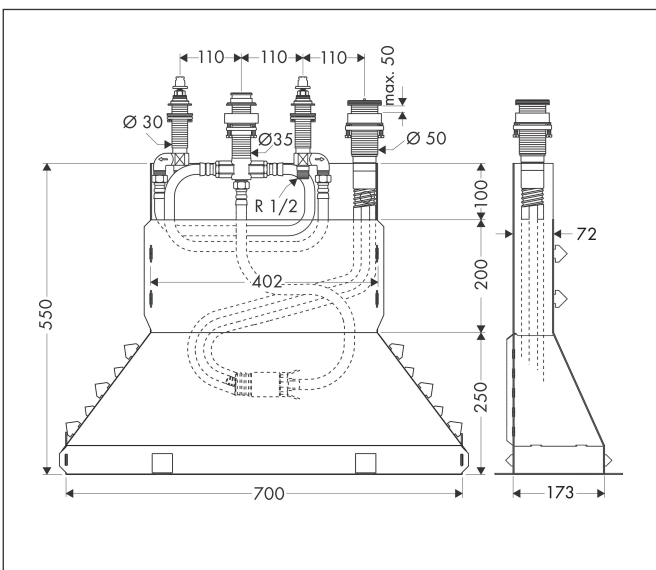

Merk	hansgrohe
Artikelnaam	inbouwdeel voor 4-gats badrandmengkraan
Art.nr.	13444180
Netto prijs	1.033,77 EUR

## Kenmerken

- bestaat uit: inbouwdeel, doucheslang, Secubox
- maximale uittreklengte handdouche: 1,10 m

## Maat tekeningen

## Explosietekening voor bouwjaar: >06/17

Merk hansgrohe  
 Artikelnaam inbouwdeel voor 4-gats badrandmengkraan  
 Art.nr. 13444180  
 Netto prijs 1.033,77 EUR