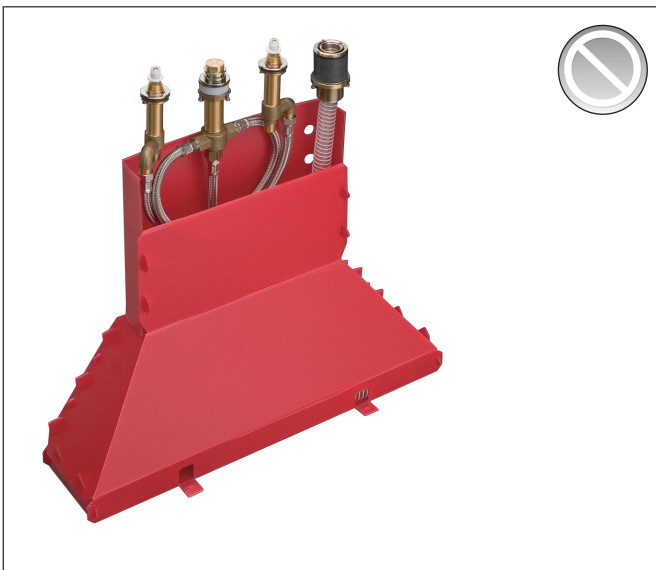

Merk	hansgrohe
Artikelnaam	inbouwdeel voor 4-gats badrandmengkraan
Art.nr.	13444180
Netto prijs	1.033,77 EUR

## Kenmerken

- bestaat uit: inbouwdeel, doucheslang, Secubox
- maximale uittreklengte handdouche: 1,10 m