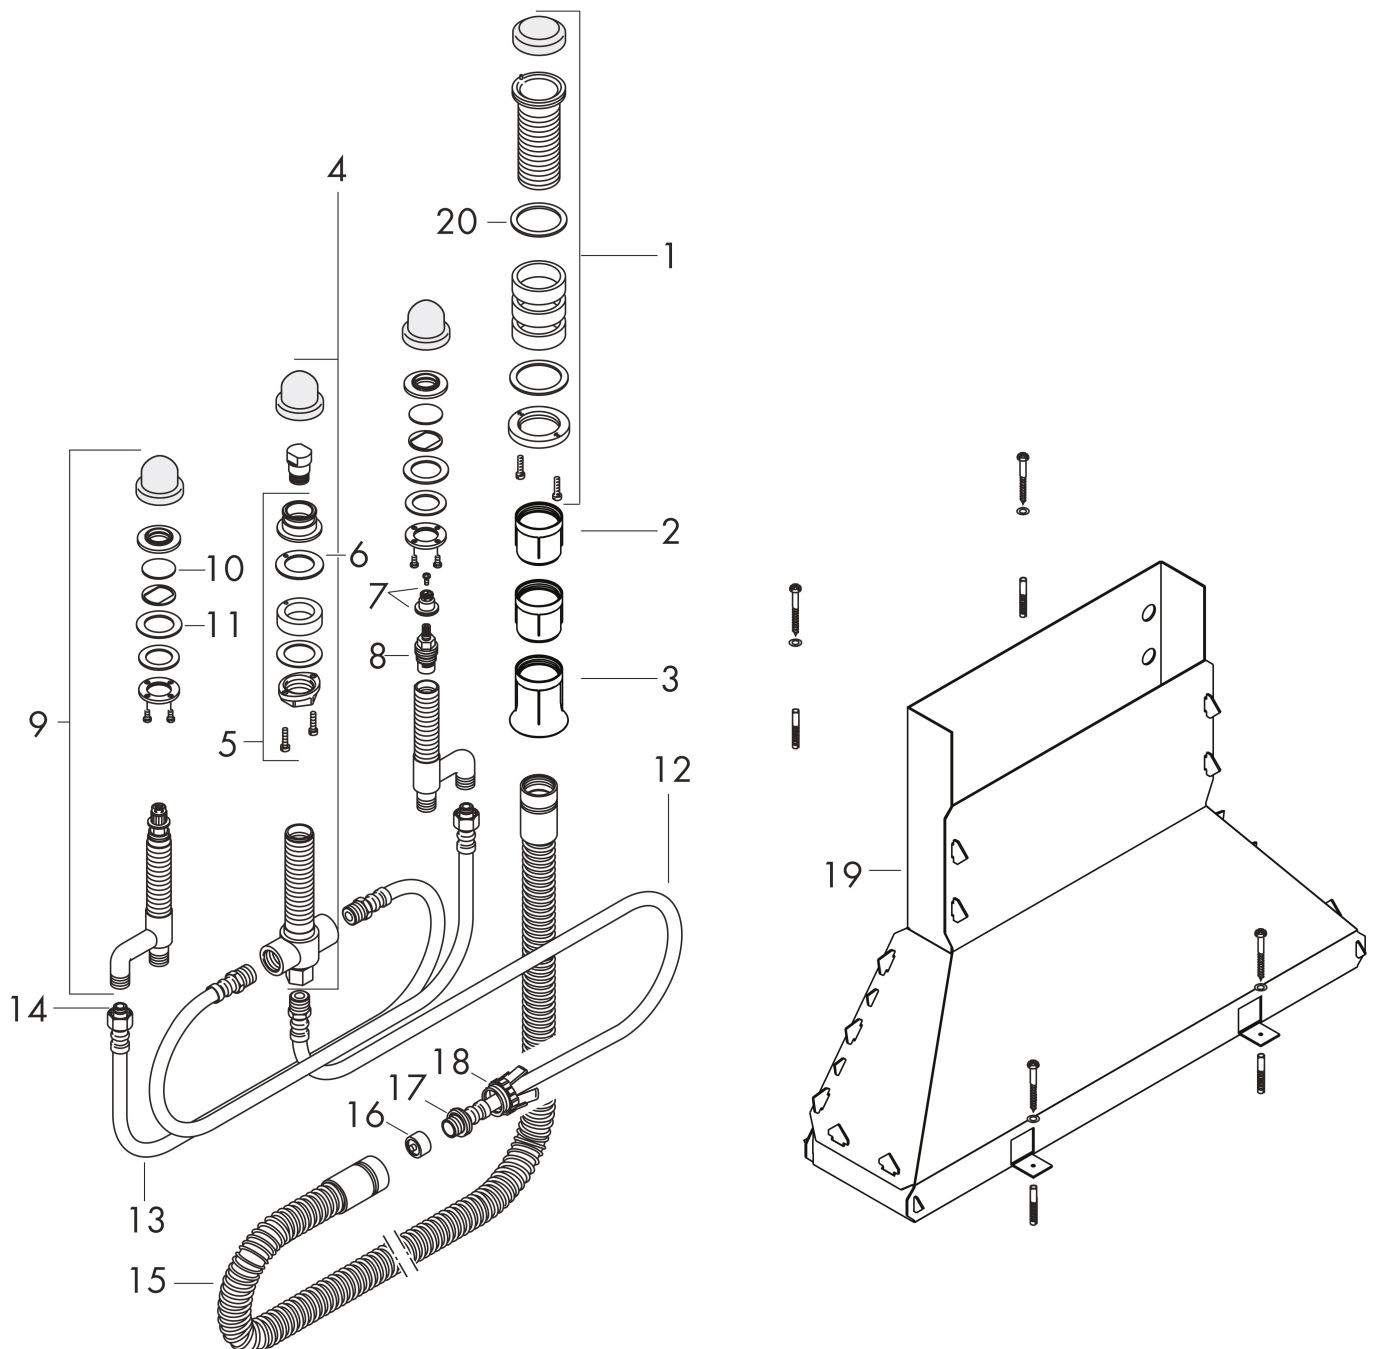

Merk hansgrohe
Artikelnaam inbouwdeel voor 4-gats badrandmengkraan
Art.nr. 13444180
Netto prijs 1.033,77 EUR

Explosietekening voor bouwjaar: >06/17

Merk hansgrohe
Artikelnaam inbouwdeel voor 4-gats badrandmengkraan
Art.nr. 13444180
Netto prijs 1.033,77 EUR

Onderdelen voor bouwjaar: >06/17

Pos	Beschrijving	Art.nr.	Prijs
1	schachtbevestiging Secuflex	96072000	64,30
2	huls	98806000	4,80
3	voeringshuls	98807000	4,80
4	omstelhuis	96125000	170,43
5	schachtbevestiging voor 4-gats uitloop	96080000	40,60
6	dichting	92582000	3,00
7	greepadapter m. schroef	94184000	4,80
8	bovendeel rechts sluitend	94009000	32,70
9	kraaneenheid compl.	92944000	147,60
10	O-ring 40x3	92634000	3,00
11	stelring	97548000	3,00
12	druk slang	94174000	52,00
13	druk slang	96565000	32,70
14	O-ring 11x2	98127000	3,00
15	secuflex slang 2,25 m	94108000	147,60
16	Stop	97568000	7,70
17	O-ring 27x2,5	98149000	3,00
18	spreidmoer secuflex	96074000	7,70
19	Secuflexbox	28389000	52,00
a	silikonverstuiver 10 ml	97864000	32,70