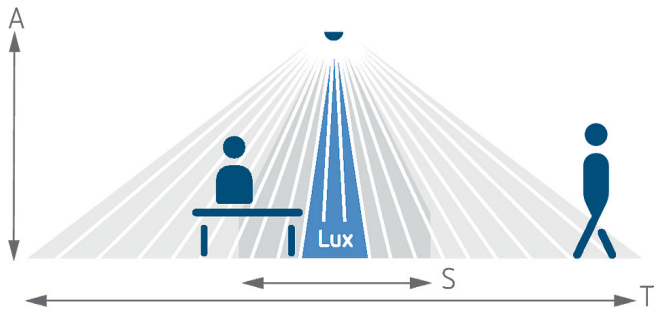

15-5-2024
Pagina 1 van 3

LUXA 104 S360-200-24 DE-UP WH

Artikelnr.: 1040200

Aansluitschema's

Detectiebereik voor planningstoepassingen bij een temperatuur van 21 °C

Montagehoogte (A)	Dwars op (T)	Recht op (R)	Zittend (S)
2,5 m	452 m ² 24 m	28 m ² 6 m	28 m ² 6 m
3 m	452 m ² 24 m	13 m ² 4 m	13 m ² 4 m