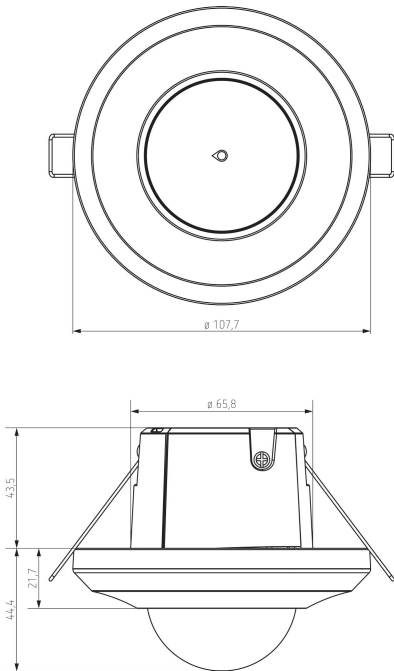

15-5-2024
Pagina 1 van 3

LUXA 104 S360-200-24 DE-UP WH

Artikelnr.: 1040200

Aansluitschema's

Detectiebereik voor planningstoepassingen bij een temperatuur van 21 °C

Montagehoogte (A)	Dwars op (T)	Recht op (R)	Zittend (S)
2,5 m	452 m ² 24 m	28 m ² 6 m	28 m ² 6 m
3 m	452 m ² 24 m	13 m ² 4 m	13 m ² 4 m

LUXA 104 S360-200-24 DE-UP WH

Artikelnr.: 1040200

theben

Maattekeningen

Accessoires

theSenda P

Artikelnr.: 9070910

theSenda S