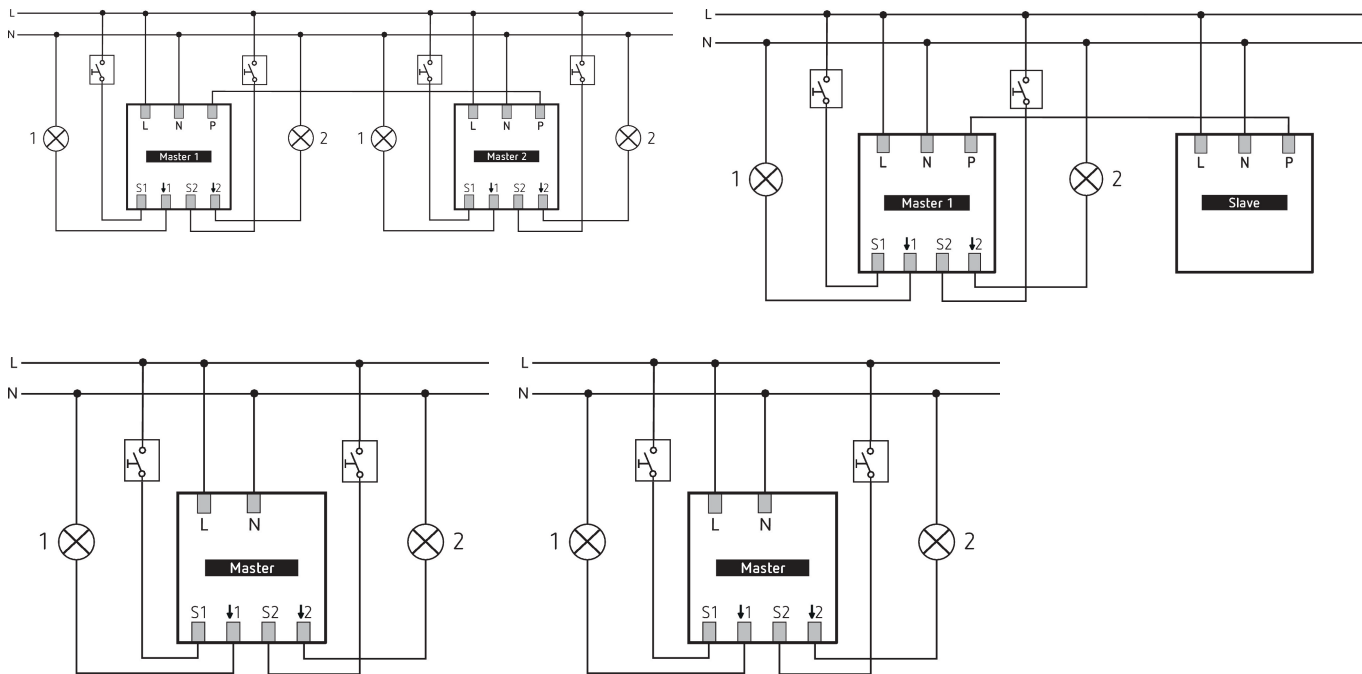

15-5-2024
Pagina 1 van 3

LUXA 104 S360-200-24 DE-UP WH

Artikelnr.: 1040200

Aansluitschema's

Detectiebereik voor planningstoepassingen bij een temperatuur van 21 °C

Montagehoogte (A)	Dwars op (T)	Recht op (R)	Zittend (S)
2,5 m	452 m ² 24 m	28 m ² 6 m	28 m ² 6 m
3 m	452 m ² 24 m	13 m ² 4 m	13 m ² 4 m