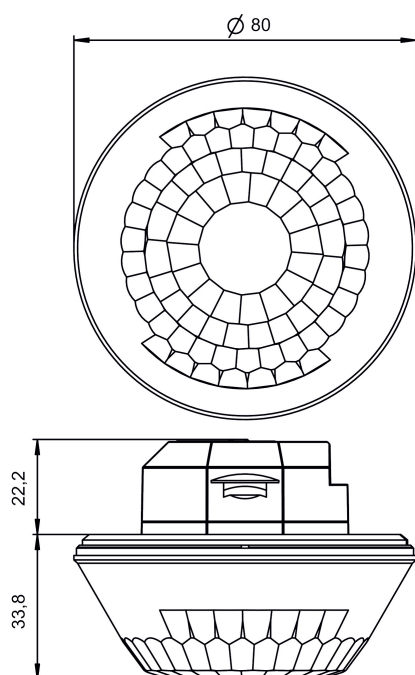

Maattekeningen

Technische wijzigingen en drukfouten voorbehouden

nadere informatie op: www.theben-nederland.nl/producten/1039072

De belastingsgegevens worden bepaald met voorbeeldige geselecteerde lichtbronnen en zijn daarom typische gegevens vanwege het grote aantal beschikbare producten.