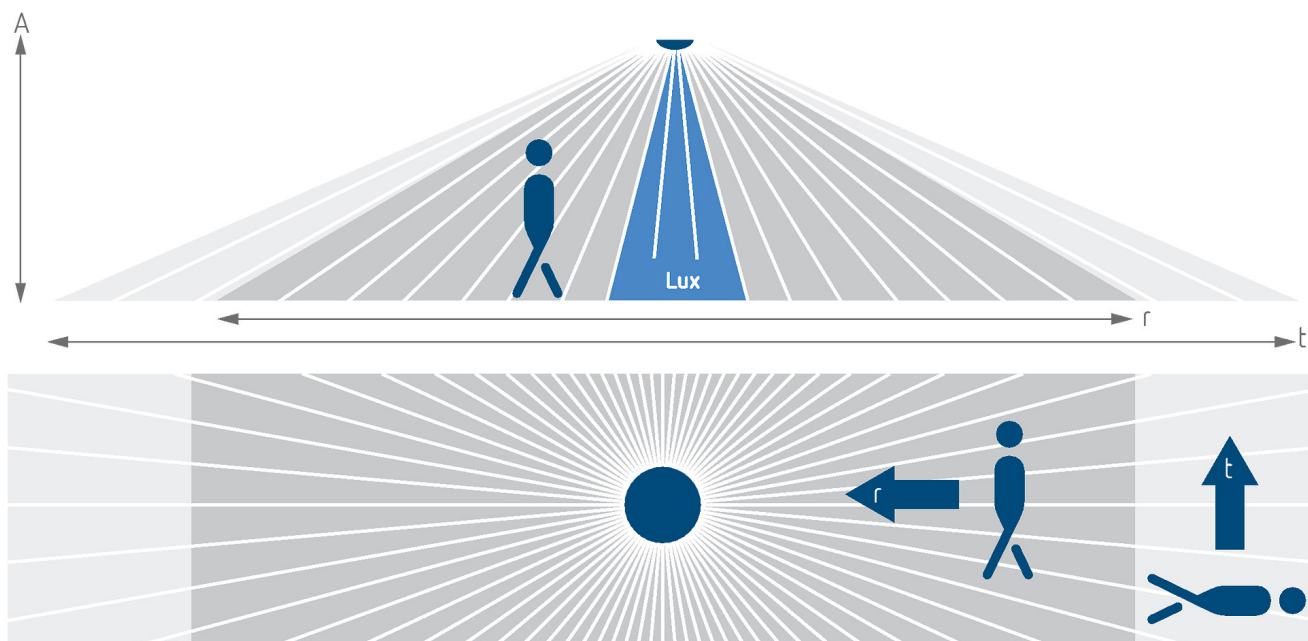

LUXA 103 S360-28 KNX UP WH

Artikelnr.: 1039072

theben

Detectiebereik voor planningstoepassingen bij een temperatuur van 21 °C

Montagehöhe (A)	Quer gehend (T)	Frontal gehend (R)	
2,5 m	140 m ² 28 m x 5 m	70 m ² 14 m x 5 m	
3 m	140 m ² 28 m x 5 m	70 m ² 14 m x 5 m	
3,5 m	104 m ² 26 m x 4 m	60 m ² 12 m x 5 m	