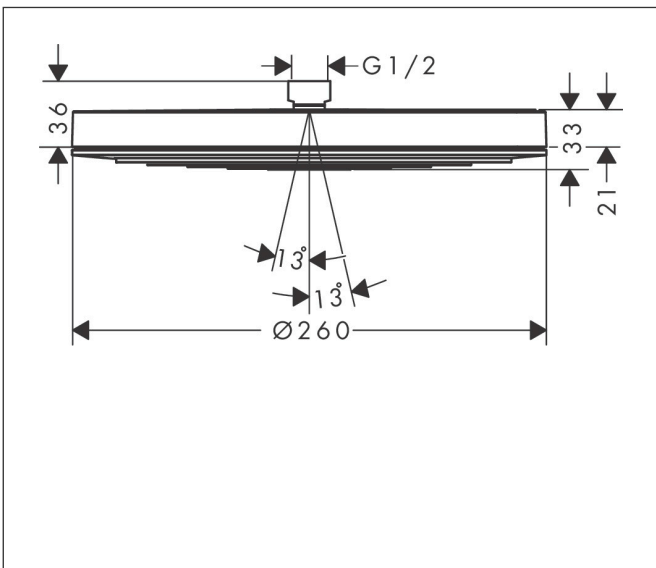

Merk hansgrohe
 Artikelnaam **Pulsify S** Hoofddouche 260 1jet EcoSmart
 Art.nr. 24141670
 Oppervlakte mat zwart
 Netto prijs 404,82 EUR

Product foto

Kenmerken

- diameter straalplaat 260 mm
- PowderRain
- doorstroomhoeveelheid PowderRain-straal bij 3 bar: 8,4 l/min
- functie van: 5,7 l/min
- maximale doorstroomhoeveelheid bij 3 bar: 8,4 l/min
- Snelle afvoer laat de hoofddouche leeglopen wanneer deze 10° of meer gekanteld is.
- hoek hoofddouche verstelbaar
- afdekplaat van kunststof
- oppervlak straalplaat: grafiet
- EcoSmart: Veel waterplezier met veel minder water

Maat tekeningen

Technologie

Straalsoorten

Merk	hansgrohe
Artikelnaam	Pulsify S Hoofddouche 260 1jet EcoSmart
Art.nr.	24141670
Oppervlakte	mat zwart
Netto prijs	404,82 EUR

Benodigde onderdelen (naar keuze)

Product foto	Artikelnaam	Art.nr.	Prijs
	hansgrohe Douchearm voor de hoofddouche 260	24149670	129,55
	hansgrohe Douchearm S 39 cm	24357670	212,21
	hansgrohe plafondbevestiging S 100 mm	27393670	103,91
	hansgrohe plafondbevestiging S 300 mm	27389670	148,72

Merk hansgrohe
 Artikelnaam **Pulsify S** Hoofddouche 260 1jet EcoSmart
 Art.nr. 24141670
 Oppervlakte mat zwart
 Netto prijs 404,82 EUR

Stroomschema