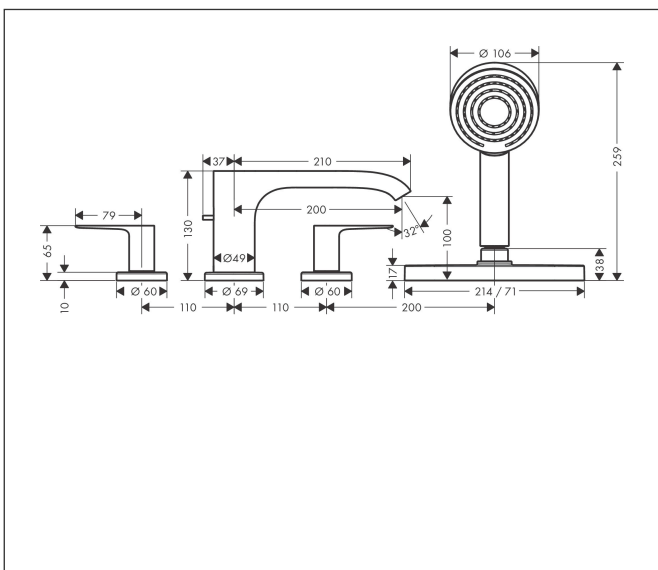

Merk hansgrohe
 Artikelnaam **Vivenis** 4-gats badrandmengkraan met sBox
 Art.nr. 75444000
 Oppervlakte chroom
 Netto prijs 682,71 EUR

Product foto

Kenmerken

- straalsoort handdouche: PowderRain
- maximale uittrek lengte handdouche: 1,45 m
- sBox voor een stille, soepele en beschermde geleiding van de slang
- maximale doorstroomhoeveelheid bij 3 bar: 23,9 l/min
- aansluiting: inbouwdeel
- montage op badrand

Maat tekeningen

Technologie

Straalsoorten

Certificaat

Merk hansgrohe
 Artikelnaam **Vivenis** 4-gats badrandmengkraan met sBox
 Art.nr. 75444000
 Oppervlakte chroom
 Netto prijs 682,71 EUR

Benodigde onderdelen

Product foto	Artikelnaam	Art.nr.	Prijs
	hansgrohe inbouwdeel 4-gats badmengkraan met sBox	13440180	509,09

Merk hansgrohe
 Artikelnaam **Vivenis** 4-gats badrandmengkraan met sBox
 Art.nr. 75444000
 Oppervlakte chroom
 Netto prijs 682,71 EUR

Onderdelen voor bouwjaar: >06/21

Pos	Beschrijving	Art.nr.	Prijs
1	Handdouche	24120000	31,71
2	zeef	92672000	4,80
3	moer	97584000	12,70
4	rozet	93505000	113,70
5	O-Ring 32x2	98193000	3,00
6	sBox	94679000	300,40
7	dichting	98058000	3,00
8	inleg voor douchehouder	96942000	10,40
9	O-ring 9x2	98119000	3,00
10	terugslagklep DW 10	96456000	7,70
11	uitloop compl.	94312000	147,60
12	perlator compl.	93916000	32,70
13	trekknop	98707000	20,40
14	inbusschroef M6x6	97660000	3,00
15	O-ring 41x1,5	98168000	3,00
16	rozet voor uitloop	93978000	113,70
17	omstelling compl.	96775000	64,30
18	O-Ring 14x2,5	98189000	3,00
19	O-Ring 23x2,5	98183000	3,00
20	O-Ring 22x2	98185000	3,00
21	O-ring 9x2,5	98217000	3,00
22	greep koud	94311000	52,00
23	greep warm	94310000	52,00
24	greepadapter m. schroef	94184000	4,80
25	rozet voor greep	93976000	78,40
26	bovendeel links sluitend	94008000	32,70
27	bovendeel rechts sluitend	94009000	32,70