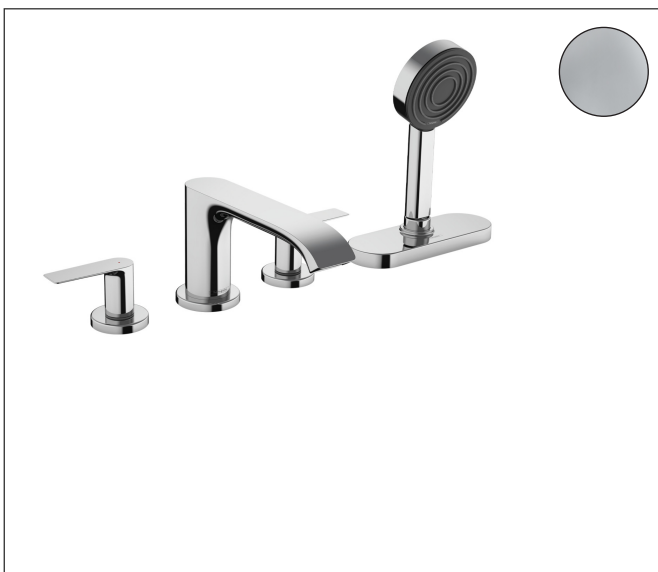

Merk hansgrohe
 Artikelnaam **Vivenis** 4-gats badrandmengkraan met sBox
 Art.nr. 75444000
 Oppervlakte chroom
 Netto prijs 682,71 EUR

Product foto

Kenmerken

- straalsoort handdouche: PowderRain
- maximale uittrek lengte handdouche: 1,45 m
- sBox voor een stille, soepele en beschermde geleiding van de slang
- maximale doorstroomhoeveelheid bij 3 bar: 23,9 l/min
- aansluiting: inbouwdeel
- montage op badrand

Maat tekeningen

Technologie

Straalsoorten

Certificaat

Merk hansgrohe
 Artikelnaam **Vivenis** 4-gats badrandmengkraan met sBox
 Art.nr. 75444000
 Oppervlakte chroom
 Netto prijs 682,71 EUR

Benodigde onderdelen

Product foto	Artikelnaam	Art.nr.	Prijs
	hansgrohe inbouwdeel 4-gats badmengkraan met sBox	13440180	509,09

Merk hansgrohe
 Artikelnaam **Vivenis** 4-gats badrandmengkraan met sBox
 Art.nr. 75444000
 Oppervlakte chroom
 Netto prijs 682,71 EUR

Onderdelen voor bouwjaar: >06/21

Pos	Beschrijving	Art.nr.	Prijs
1	Handdouche	24120000	31,71
2	zeef	92672000	4,80
3	moer	97584000	12,70
4	rozet	93505000	113,70
5	O-Ring 32x2	98193000	3,00
6	sBox	94679000	300,40
7	dichting	98058000	3,00
8	inleg voor douchehouder	96942000	10,40
9	O-ring 9x2	98119000	3,00
10	terugslagklep DW 10	96456000	7,70
11	uitloop compl.	94312000	147,60
12	perlator compl.	93916000	32,70
13	trekknop	98707000	20,40
14	inbusschroef M6x6	97660000	3,00
15	O-ring 41x1,5	98168000	3,00
16	rozet voor uitloop	93978000	113,70
17	omstelling compl.	96775000	64,30
18	O-Ring 14x2,5	98189000	3,00
19	O-Ring 23x2,5	98183000	3,00
20	O-Ring 22x2	98185000	3,00
21	O-ring 9x2,5	98217000	3,00
22	greep koud	94311000	52,00
23	greep warm	94310000	52,00
24	greepadapter m. schroef	94184000	4,80
25	rozet voor greep	93976000	78,40
26	bovendeel links sluitend	94008000	32,70
27	bovendeel rechts sluitend	94009000	32,70