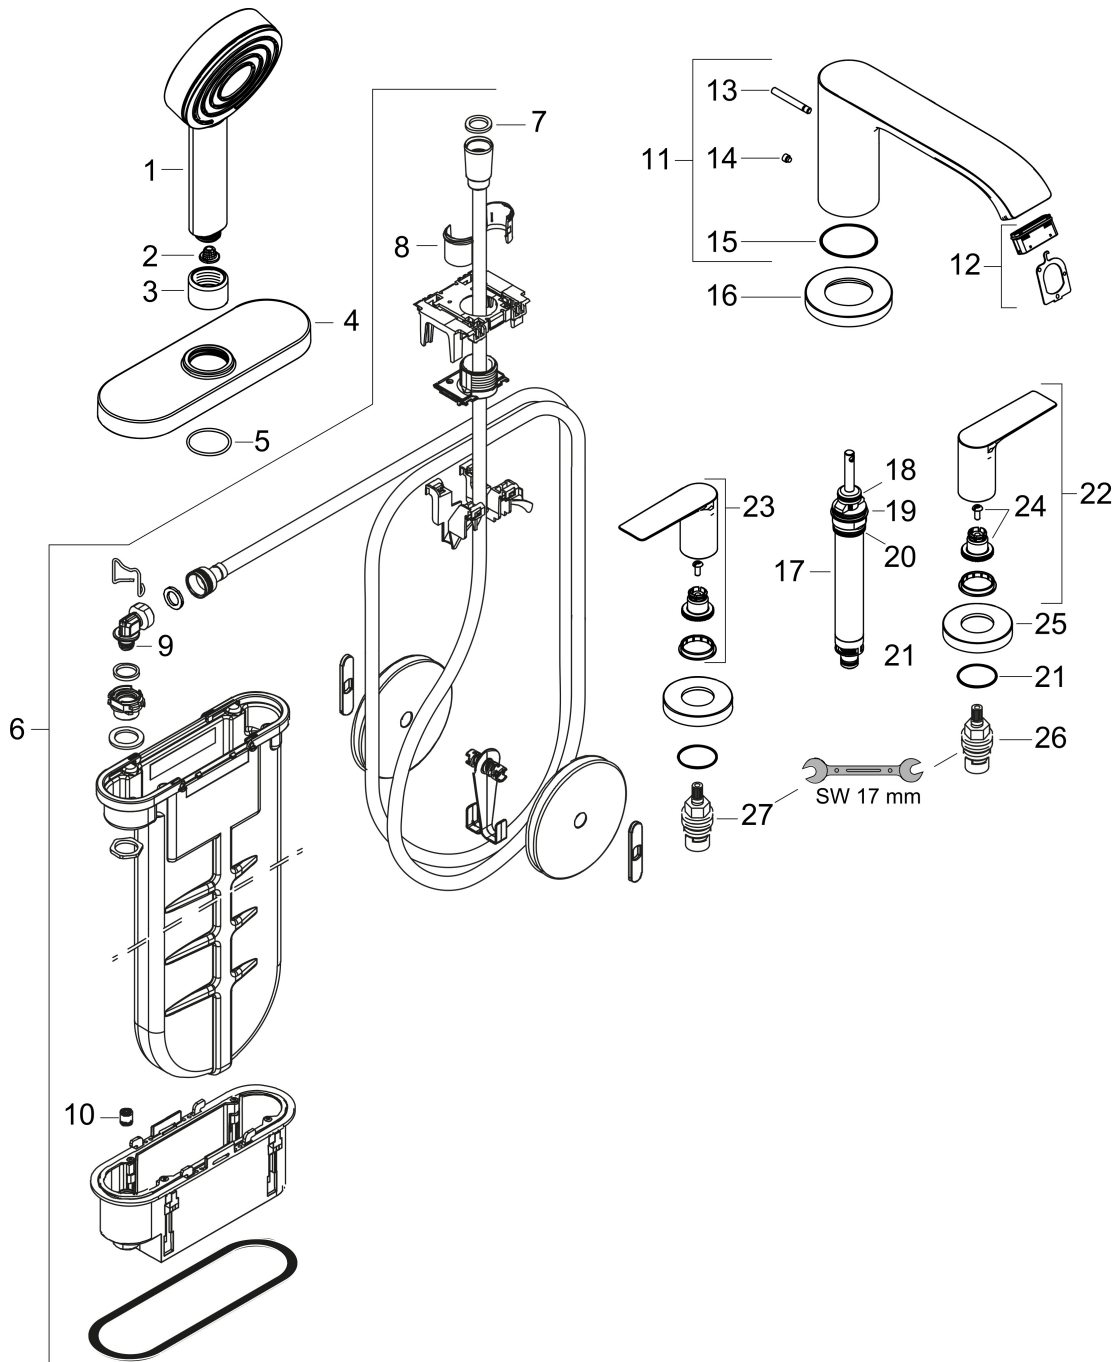

Merk hansgrohe
Artikelnaam **Vivenis** 4-gats badrandmengkraan met sBox
Art.nr. 75444000
Oppervlakte chroom
Netto prijs 682,71 EUR

Explosietekening voor bouwjaar: >06/21

Merk hansgrohe
Artikelnaam **Vivenis** 4-gats badrandmengkraan met sBox
Art.nr. 75444000
Oppervlakte chroom
Netto prijs 682,71 EUR

Onderdelen voor bouwjaar: >06/21

Pos	Beschrijving	Art.nr.	Prijs
1	Handdouche	24120000	31,71
2	zeef	92672000	4,80
3	moer	97584000	12,70
4	rozet	93505000	113,70
5	O-Ring 32x2	98193000	3,00
6	sBox	94679000	300,40
7	dichting	98058000	3,00
8	inleg voor douchehouder	96942000	10,40
9	O-ring 9x2	98119000	3,00
10	terugslagklep DW 10	96456000	7,70
11	uitloop compl.	94312000	147,60
12	perlator compl.	93916000	32,70
13	trekknop	98707000	20,40
14	inbusschroef M6x6	97660000	3,00
15	O-ring 41x1,5	98168000	3,00
16	rozet voor uitloop	93978000	113,70
17	omstelling compl.	96775000	64,30
18	O-Ring 14x2,5	98189000	3,00
19	O-Ring 23x2,5	98183000	3,00
20	O-Ring 22x2	98185000	3,00
21	O-ring 9x2,5	98217000	3,00
22	greep koud	94311000	52,00
23	greep warm	94310000	52,00
24	greepadapter m. schroef	94184000	4,80
25	rozet voor greep	93976000	78,40
26	bovendeel links sluitend	94008000	32,70
27	bovendeel rechts sluitend	94009000	32,70