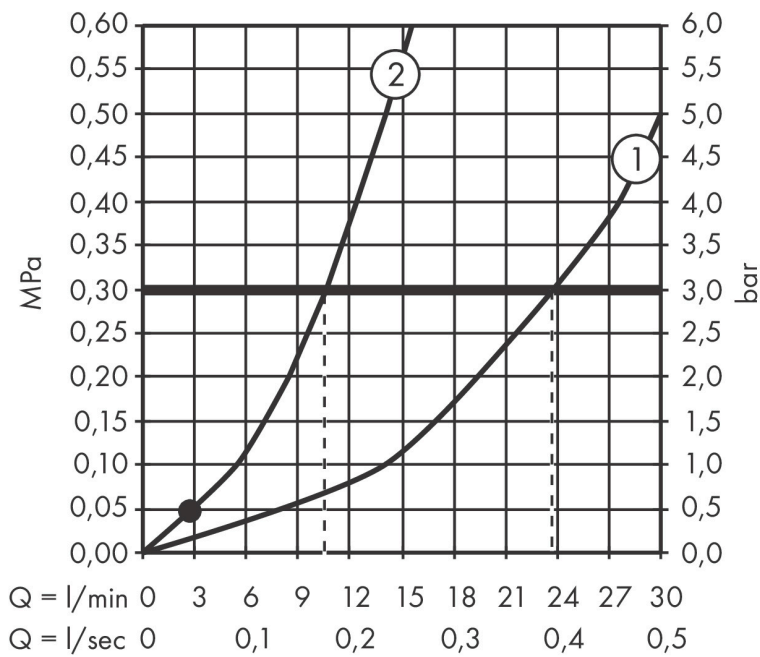

Merk hansgrohe
Artikelnaam **Vivenis** 4-gats badrandmengkraan met sBox
Art.nr. 75444000
Oppervlakte chroom
Netto prijs 682,71 EUR

Stroomschema