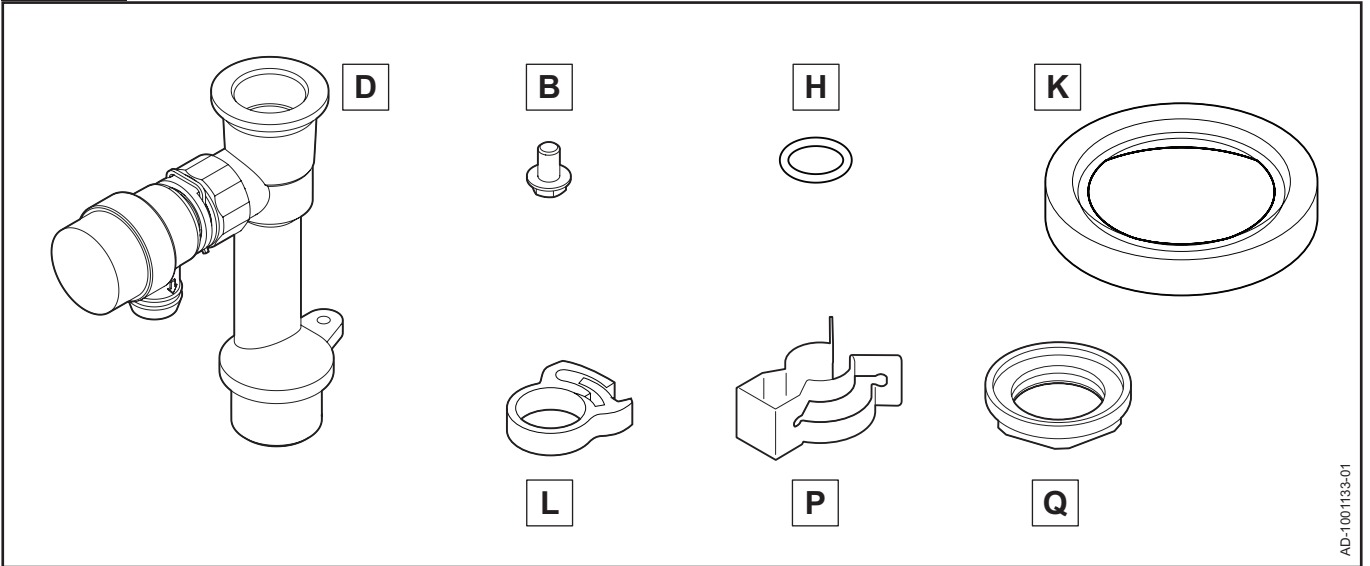

Montage instructie
Assembly instructions
Instructions de montage
Montageanweisung
Instrucciones para el montaje
Istruzioni di montaggio

Hydraulisch blok links
Left hydroblock
Bloc hydraulique gauche
Linker Wasserblock
Bloque hidráulico izquierdo
Blocco idraulico sinistro

AD-1900070-01

Inhoud verpakking - Set contents - Contenu du kit
 Inhalt des Bauzatzes - Contenido del paquete - Contenuti del pacchetto

Combi

AD-1001131-01

DS

AD-1001132-01

S

AD-1001133-01