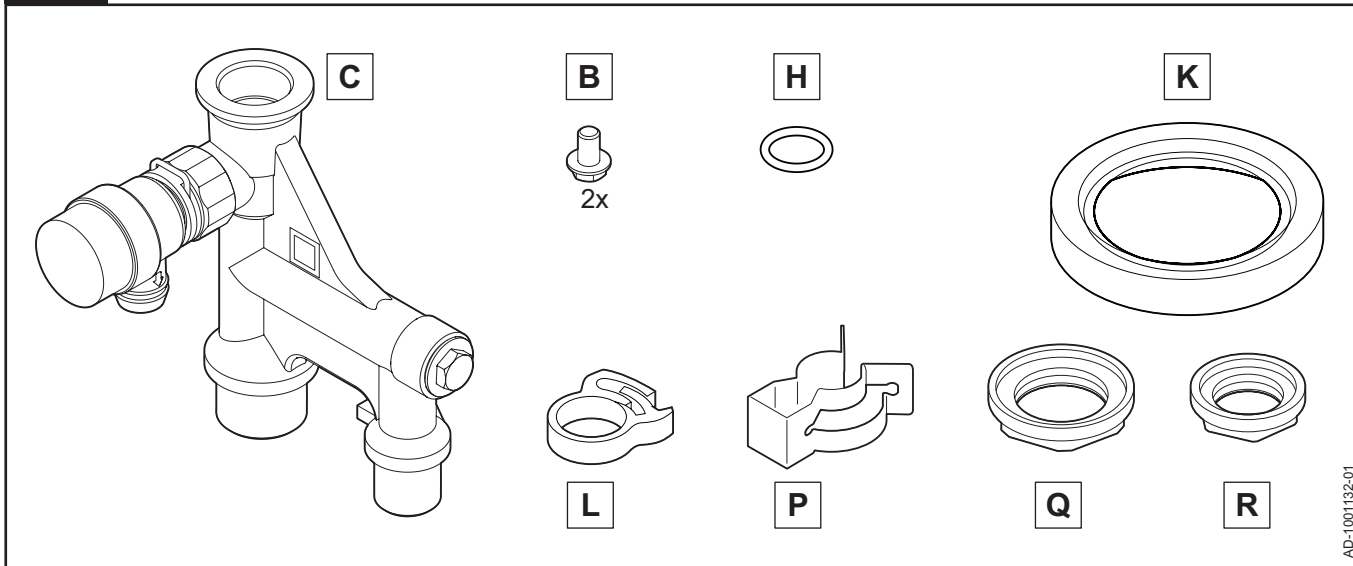

Montage instructie
Assembly instructions
Instructions de montage
Montageanweisung
Instrucciones para el montaje
Istruzioni di montaggio

Hydraulisch blok links
Left hydroblock
Bloc hydraulique gauche
Linker Wasserblock
Bloque hidráulico izquierdo
Blocco idraulico sinistro

AD-1900070-01

Inhoud verpakking - Set contents - Contenu du kit
 Inhalt des Bauzatzes - Contenido del paquete - Contenuti del pacchetto

Combi

AD-1001131-01

DS

AD-1001132-01

S

AD-1001133-01