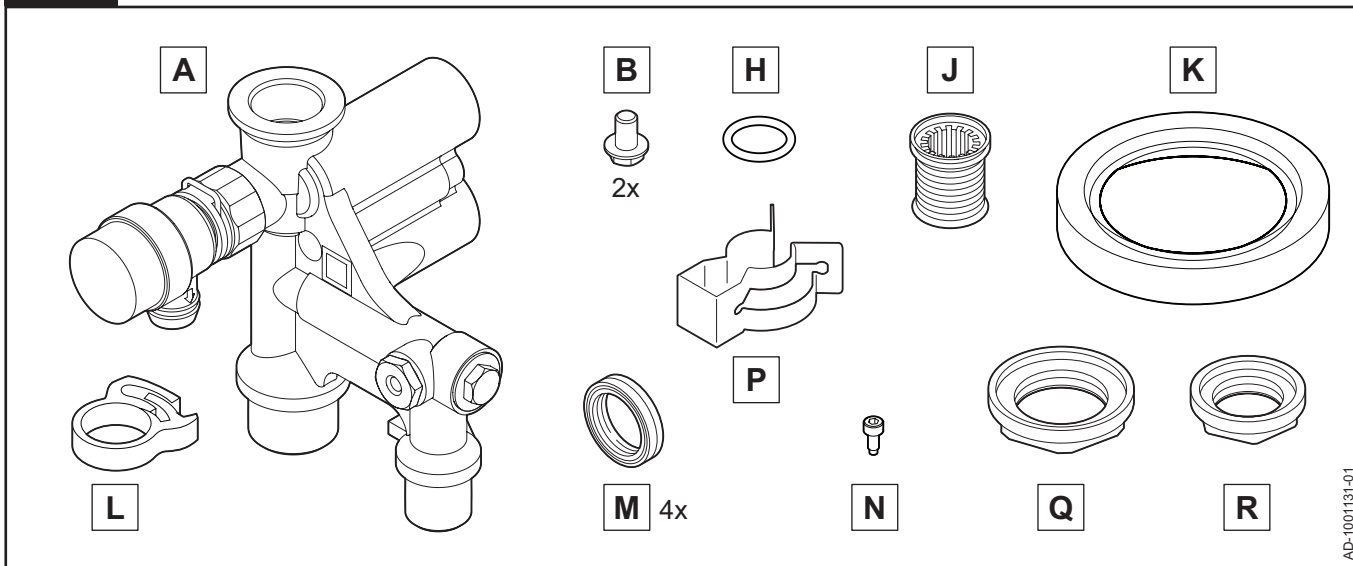

Montage instructie
Assembly instructions
Instructions de montage
Montageanweisung
Instrucciones para el montaje
Istruzioni di montaggio

Hydraulisch blok links
Left hydroblock
Bloc hydraulique gauche
Linker Wasserblock
Bloque hidráulico izquierdo
Blocco idraulico sinistro

AD-1900070-01

Inhoud verpakking - Set contents - Contenu du kit
 Inhalt des Bauzatzes - Contenido del paquete - Contenuti del pacchetto

Combi

AD-1001131-01

DS

AD-1001132-01

S

AD-1001133-01