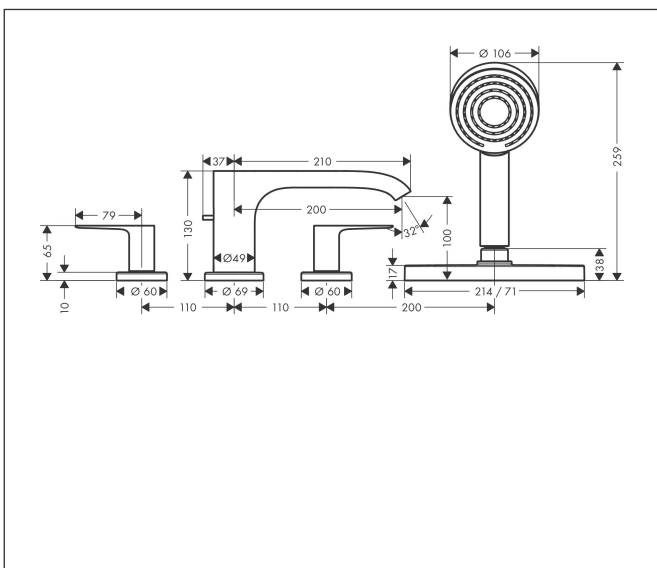

Merk hansgrohe  
 Artikelnaam **Vivenis** 4-gats badrandmengkraan met sBox  
 Art.nr. 75444670  
 Oppervlakte Mat zwart  
 Netto prijs 955,79 EUR

## Kenmerken

- straalsoort handdouche: PowderRain
- maximale uittrek lengte handdouche: 1,45 m
- sBox voor een stille, soepele en beschermde geleiding van de slang
- maximale doorstroomhoeveelheid bij 3 bar: 23,9 l/min
- aansluiting: inbouwdeel
- montage op badrand

## Maat tekeningen