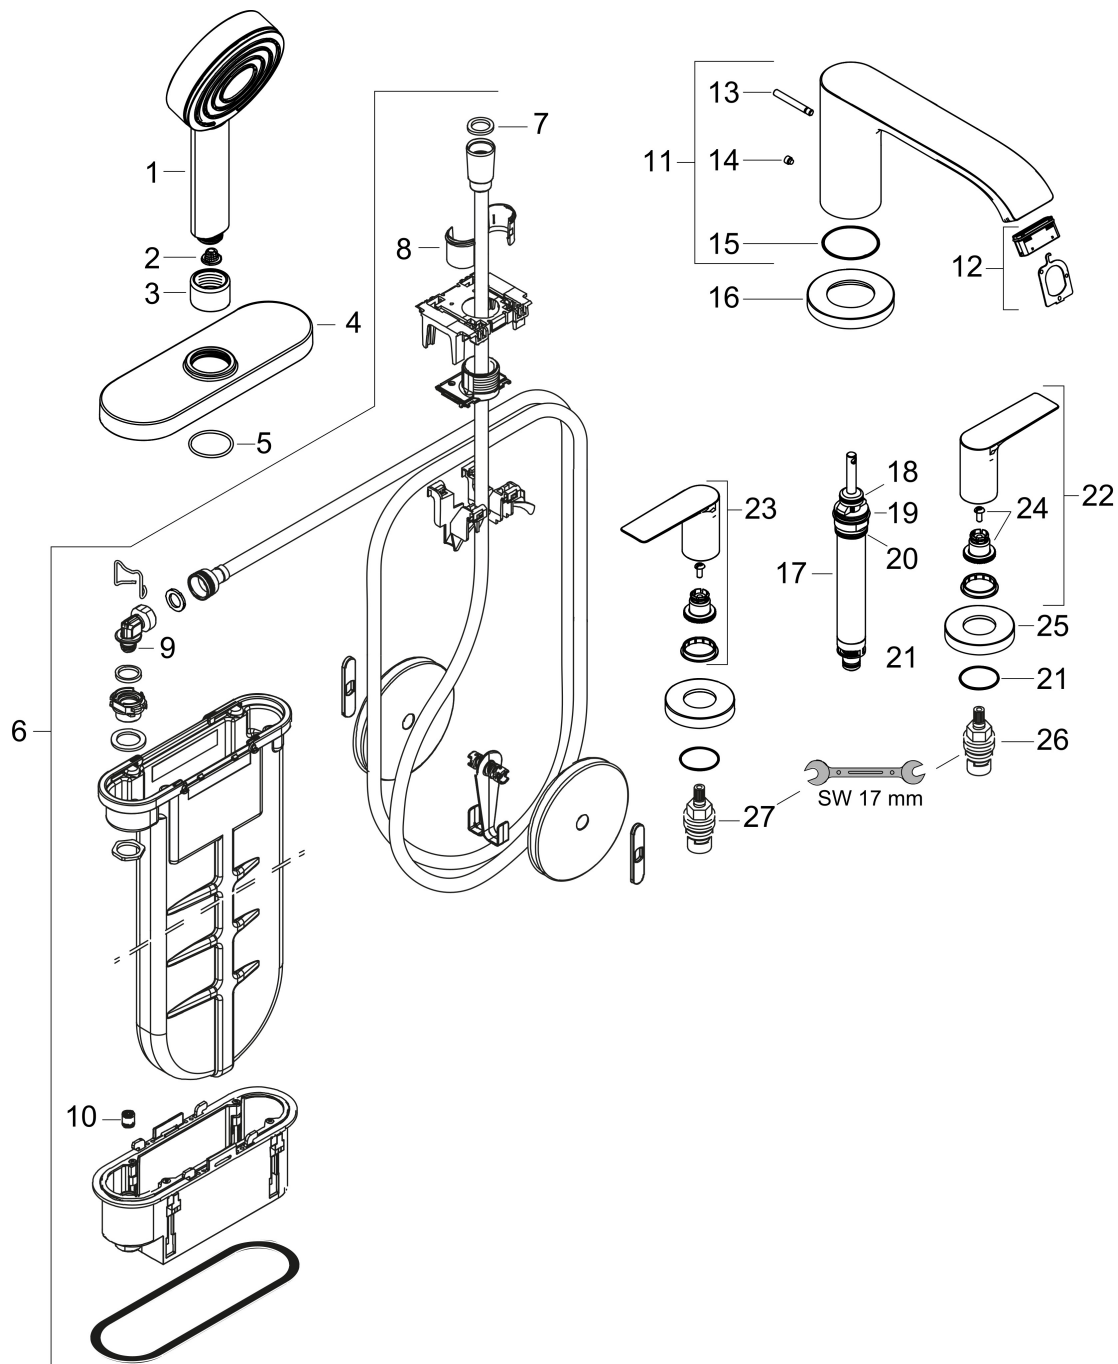

Merk hansgrohe
Artikelnaam **Vivenis** 4-gats badrandmengkraan met sBox
Art.nr. 75444670
Oppervlakte Mat zwart
Netto prijs 955,79 EUR

Explosietekening voor bouwjaar: >06/21

Merk	hansgrohe
Artikelnaam	Vivenis 4-gats badrandmengkraan met sBox
Art.nr.	75444670
Oppervlakte	Mat zwart
Netto prijs	955,79 EUR

Onderdelen voor bouwjaar: >06/21

Pos	Beschrijving	Art.nr.	Prijs
1	Handdouche	24120670	41,33
2	zeef	92672000	4,80
3	moer	97584670	19,10
4	rozet	93505670	170,60
5	O-Ring 32x2	98193000	3,00
6	sBox	94679000	300,40
7	dichting	98058000	3,00
8	inleg voor douchehouder	96942000	10,40
9	O-ring 9x2	98119000	3,00
10	terugslagklep DW 10	96456000	7,70
11	uitloop compl.	94312670	221,40
12	perlator compl.	93916000	32,70
13	trekknop	98707670	30,60
14	inbusschroef M6x6	97660000	3,00
15	O-ring 41x1,5	98168000	3,00
16	rozet voor uitloop	93978670	170,60
17	omstelling compl.	96775000	64,30
18	O-Ring 14x2,5	98189000	3,00
19	O-Ring 23x2,5	98183000	3,00
20	O-Ring 22x2	98185000	3,00
21	O-ring 9x2,5	98217000	3,00
22	greep koud	94311670	78,00
23	greep warm	94310670	78,00
24	greepadapter m. schroef	94184000	4,80
25	rozet voor greep	93976670	117,60
26	bovendeel links sluitend	94008000	32,70
27	bovendeel rechts sluitend	94009000	32,70