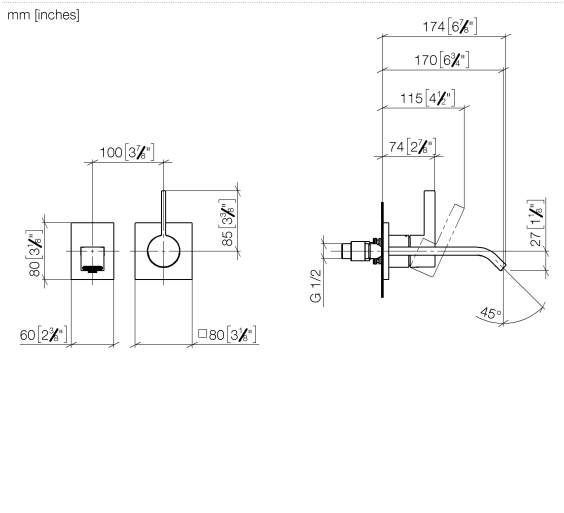

36 861 671

- Ausladung 170 mm
- starrer Auslauf
- rechteckiger luftangereicherter Strahl
- Bohrungsdurchmesser Auslauf 37 mm
- Bohrungsdurchmesser Einhandbatterie 57 mm
- Rosette für Auslauf 80 x 60 mm
- Rosette für Mischer 80 x 80 mm
- Durchfluss max. 4,6 l/min
- bleifrei
- Dieses Produkt leistet einen Beitrag zur Erfüllung der Vorgaben von nachhaltigen Gebäudezertifizierungen, z.B. LEED®, BREEAM®, DGNB

Benötigtes Zubehör

- UP-Wand-Einhandbatterie -** 35 860 970 90
- Min. Einbautiefe 80 mm
 - Max. Einbautiefe 95 mm

36 861 671

Durchflussdiagramm

IMO Waschtisch-Wand-Einhandbatterie ohne Ablaufgarnitur - Dark Chrome