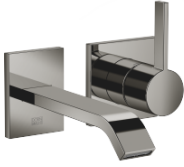

36 861 671

- Ausladung 170 mm
- starrer Auslauf
- rechteckiger luftangereicherter Strahl
- Bohrungsdurchmesser Auslauf 37 mm
- Bohrungsdurchmesser Einhandbatterie 57 mm
- Rosette für Auslauf 80 x 60 mm
- Rosette für Mischer 80 x 80 mm
- Durchfluss max. 4,6 l/min
- bleifrei
- Dieses Produkt leistet einen Beitrag zur Erfüllung der Vorgaben von nachhaltigen Gebäudezertifizierungen, z.B. LEED®, BREEAM®, DGNB

	Dark Chrome	36 861 671-19
	Chrom	36 861 671-00
	Platin gebürstet	36 861 671-06
	Light Gold gebürstet	36 861 671-27
	Schwarz matt	36 861 671-33
	Chrom gebürstet	36 861 671-93
	Dark Platinum gebürstet	36 861 671-99

Benötigtes Zubehör

- UP-Wand-Einhandbatterie -** 35 860 970 90
- Min. Einbautiefe 80 mm
 - Max. Einbautiefe 95 mm

36 861 671

Durchflussdiagramm

IMO Waschtisch-Wand-Einhandbatterie ohne Ablaufgarnitur - Dark Chrome