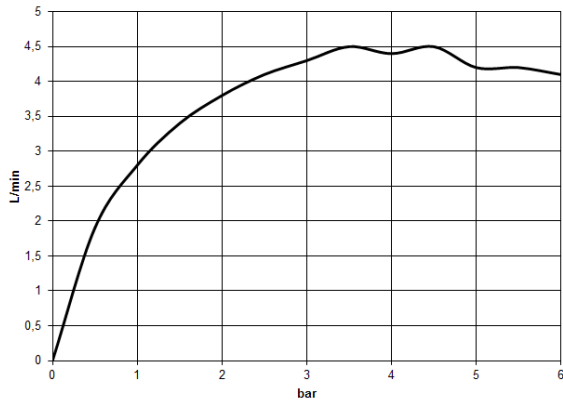

Durchflussdiagramm