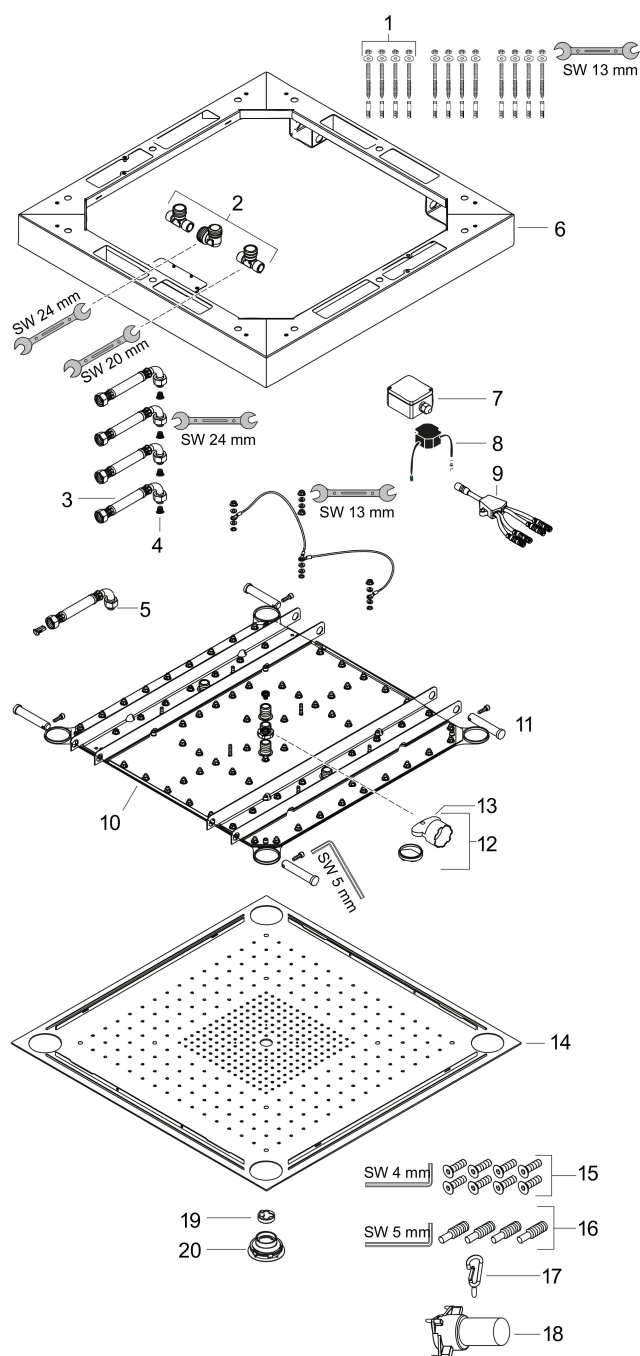

Merk	AXOR
Artikelnaam	AXOR ShowerSolutions ShowerHeaven 720/720 G 3/4 3jet met verlichting, rvs look
Art.nr.	10627800
Oppervlakte	RVS-look
Netto prijs	9.768,83 EUR

Installatievoorbeelden

i Afmetingen kunnen variëren vanwege keramische toleranties die verband houden met het productieproces.

Merk	AXOR
Artikelnaam	AXOR ShowerSolutions ShowerHeaven 720/720 G 3/4 3jet met verlichting, rvs look
Art.nr.	10627800
Oppervlakte	RVS-look
Netto prijs	9.768,83 EUR

Onderdelen voor bouwjaar: >10/16

Pos	Beschrijving	Art.nr.	Prijs
1	bevestigingsmateriaal	97722000	54,08
2	aansluitingset	95142000	95,16
3	aansluitslang 800 mm G $\frac{1}{2}$ x G $\frac{1}{2}$	25963000	54,08
4	zeef	97973000	13,21
5	O-ring 11x2	98127000	3,12
6	montageframe	95145000	722,07
7	contactdoos	97721000	66,87
8	trafo	93005000	153,50
9	hoofdkabel	93331000	118,25
10	straalschijf compl.	95674000	3.142,56
11	bevestigingsmateriaal	95146000	54,08
12	perlator laminar	95147000	21,22
13	montagesleutel	95290000	8,01
14	dekorplaat	95398000	1.033,97
15	schroef-set	95149000	54,08
16	montageset	95150000	8,01
17	veerhaak	95151000	8,01
18	montagesleutel	98986000	21,22
19	lichtbron	93006000	95,16
20	glazen kap	93018000	193,02