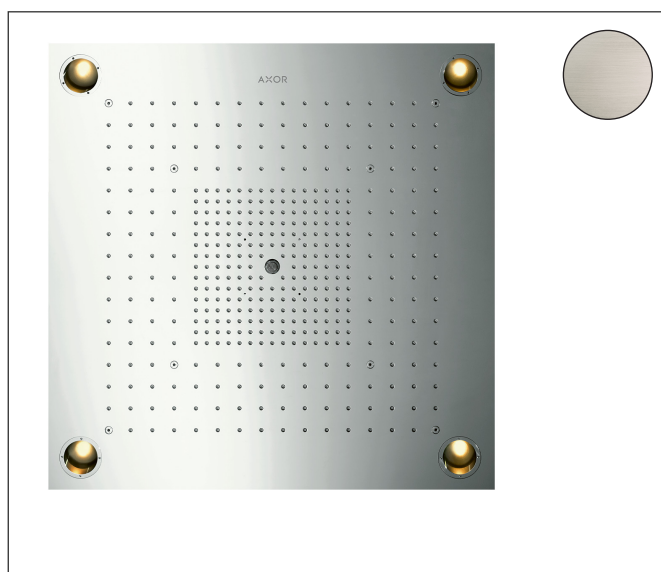

Merk	AXOR
Artikelnaam	AXOR ShowerSolutions ShowerHeaven 720/720 G 3/4 3jet met verlichting, rvs look
Art.nr.	10627800
Oppervlakte	RVS-look
Netto prijs	9.768,83 EUR

Product foto

Maat tekeningen

Kenmerken

- diameter straalplaat 720 x 720 mm
- RainAir volle zachte regenstraal, Rain, MonoRain
- functie van: 30 l/min
- maximale doorstroomhoeveelheid bij 3 bar: 36,8 l/min
- straalzones: Bodyzone - buitenste hoofddouchezone, Rainzone - binnenste hoofddouche met AirPower-functie, MonoRain straal Ø 17 mm
- frame: geborsteld rvs
- afdekplaat van metaal
- oppervlak straalplaat: gepolijst roestvrij staal
- afzonderlijk of gecombineerd te bedienen, bediening van de 3 straalzones met 3 stopkranen of een omstelkraan met 3 uitgangen - zie montagehandleiding voor aansluitmogelijkheden
- met geïntegreerde verlichting
- lamp: LED
- transformator Netaansluiting voor inbouw 12V, 18W
- ingang: 100 - 240 Volt AC / 50/60 Hz
- uitgang: 12 V DC
- kleurtemperatuur: 2700 K
- lichtkleur: warm wit
- energie efficiëntie label: bevat lichtbronnen van energie-efficiëntieklasse G

Technologie

Straalsoorten

Merk AXOR
 Artikelnaam **AXOR ShowerSolutions** ShowerHeaven 720/720 G 3/4 3jet met verlichting, rvs look
 Art.nr. 10627800
 Oppervlakte RVS-look
 Netto prijs 9.768,83 EUR

Stroomschema