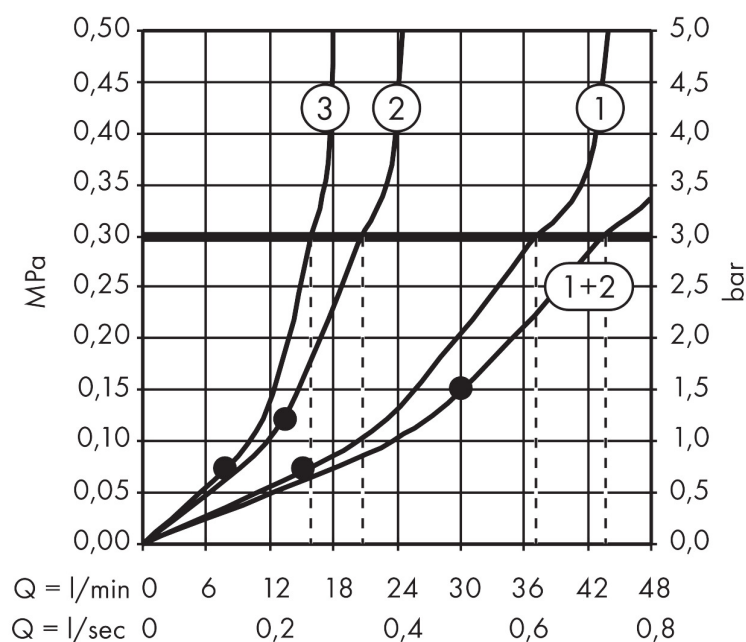

Merk	AXOR
Artikelnaam	AXOR ShowerSolutions ShowerHeaven 720/720 G 3/4 3jet met verlichting, rvs look
Art.nr.	10627800
Oppervlakte	RVS-look
Netto prijs	9.768,83 EUR

Product foto

Maat tekeningen

Kenmerken

- diameter straalplaat 720 x 720 mm
- RainAir volle zachte regenstraal, Rain, MonoRain
- functie van: 30 l/min
- maximale doorstroomhoeveelheid bij 3 bar: 36,8 l/min
- straalzones: Bodyzone - buitenste hoofddouchezone, Rainzone - binnenste hoofddouche met AirPower-functie, MonoRain straal Ø 17 mm
- frame: geborsteld rvs
- afdekplaat van metaal
- oppervlak straalplaat: gepolijst roestvrij staal
- afzonderlijk of gecombineerd te bedienen, bediening van de 3 straalzones met 3 stopkranen of een omstelkraan met 3 uitgangen - zie montagehandleiding voor aansluitmogelijkheden
- met geïntegreerde verlichting
- lamp: LED
- transformator Netaansluiting voor inbouw 12V, 18W
- ingang: 100 - 240 Volt AC / 50/60 Hz
- uitgang: 12 V DC
- kleurtemperatuur: 2700 K
- lichtkleur: warm wit
- energie efficiëntie label: bevat lichtbronnen van energie-efficiëntieklasse G

Technologie

Straalsoorten

Merk AXOR
 Artikelnaam **AXOR ShowerSolutions** ShowerHeaven 720/720 G 3/4 3jet met verlichting, rvs look
 Art.nr. 10627800
 Oppervlakte RVS-look
 Netto prijs 9.768,83 EUR

Stroomschema

- 1 Rain krachtige regenstraal
- 2 RainAir volle zachte regenstraal
- 3 MonoRain
- 4 Rain + Booster

De verbruikswaarden werden in overeenstemming met de praktijk met de bijbehorende armaturen (thermostaat/mengkraan/inbouwventiel) gemeten.

Merk	AXOR
Artikelnaam	AXOR ShowerSolutions ShowerHeaven 720/720 G 3/4 3jet met verlichting, rvs look
Art.nr.	10627800
Oppervlakte	RVS-look
Netto prijs	9.768,83 EUR

Installatievoorbeelden

i Afmetingen kunnen variëren vanwege keramische toleranties die verband houden met het productieproces.