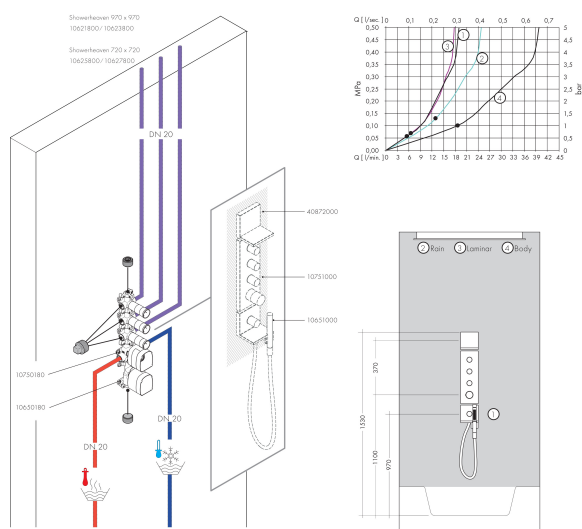

Merk	AXOR
Artikelnaam	AXOR ShowerSolutions ShowerHeaven 720/720 G 3/4 3jet met verlichting, rvs look
Art.nr.	10627800
Oppervlakte	RVS-look
Netto prijs	9.768,83 EUR

Product foto

Maat tekeningen

Kenmerken

- diameter straalplaat 720 x 720 mm
- RainAir volle zachte regenstraal, Rain, MonoRain
- functie van: 30 l/min
- maximale doorstroomhoeveelheid bij 3 bar: 36,8 l/min
- straalzones: Bodyzone - buitenste hoofddouchezone, Rainzone - binnenste hoofddouche met AirPower-functie, MonoRain straal Ø 17 mm
- frame: geborsteld rvs
- afdekplaat van metaal
- oppervlak straalplaat: gepolijst roestvrij staal
- afzonderlijk of gecombineerd te bedienen, bediening van de 3 straalzones met 3 stopkranen of een omstelkraan met 3 uitgangen - zie montagehandleiding voor aansluitmogelijkheden
- met geïntegreerde verlichting
- lamp: LED
- transformator Netaansluiting voor inbouw 12V, 18W
- ingang: 100 - 240 Volt AC / 50/60 Hz
- uitgang: 12 V DC
- kleurtemperatuur: 2700 K
- lichtkleur: warm wit
- energie efficiëntie label: bevat lichtbronnen van energie-efficiëntieklasse G

Technologie

Straalsoorten

Merk AXOR
 Artikelnaam **AXOR ShowerSolutions** ShowerHeaven 720/720 G 3/4 3jet met verlichting, rvs look
 Art.nr. 10627800
 Oppervlakte RVS-look
 Netto prijs 9.768,83 EUR

Stroomschema

Merk	AXOR
Artikelnaam	AXOR ShowerSolutions ShowerHeaven 720/720 G 3/4 3jet met verlichting, rvs look
Art.nr.	10627800
Oppervlakte	RVS-look
Netto prijs	9.768,83 EUR

Installatievoorbeelden

i Afmetingen kunnen variëren vanwege keramische toleranties die verband houden met het productieproces.