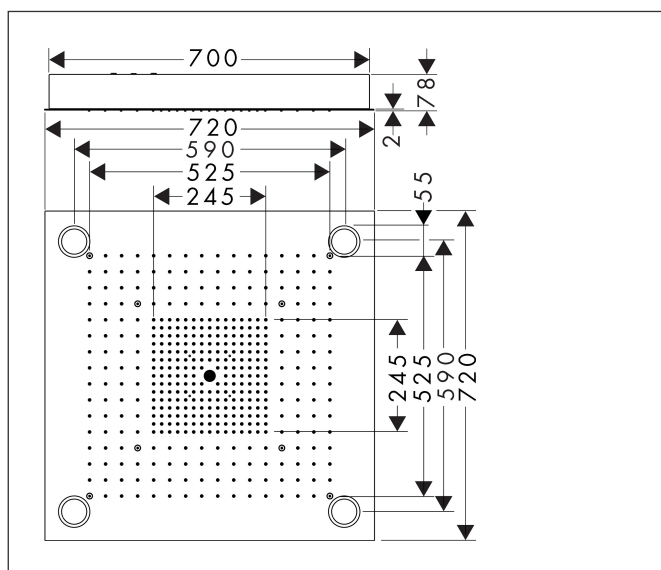

Merk	AXOR
Artikelnaam	AXOR ShowerSolutions ShowerHeaven 720/720 G 3/4 3jet met verlichting, rvs look
Art.nr.	10627800
Oppervlakte	RVS-look
Netto prijs	9.768,83 EUR

Product foto

Maat tekeningen

Kenmerken

- diameter straalplaat 720 x 720 mm
- RainAir volle zachte regenstraal, Rain, MonoRain
- functie van: 30 l/min
- maximale doorstroomhoeveelheid bij 3 bar: 36,8 l/min
- straalzones: Bodyzone - buitenste hoofddouchezone, Rainzone - binnenste hoofddouche met AirPower-functie, MonoRain straal Ø 17 mm
- frame: geborsteld rvs
- afdekplaat van metaal
- oppervlak straalplaat: gepolijst roestvrij staal
- afzonderlijk of gecombineerd te bedienen, bediening van de 3 straalzones met 3 stopkranen of een omstelkraan met 3 uitgangen - zie montagehandleiding voor aansluitmogelijkheden
- met geïntegreerde verlichting
- lamp: LED
- transformator Netaansluiting voor inbouw 12V, 18W
- ingang: 100 - 240 Volt AC / 50/60 Hz
- uitgang: 12 V DC
- kleurtemperatuur: 2700 K
- lichtkleur: warm wit
- energie efficiëntie label: bevat lichtbronnen van energie-efficiëntieklasse G

Technologie

Straalsoorten

Merk AXOR
 Artikelnaam **AXOR ShowerSolutions** ShowerHeaven 720/720 G 3/4 3jet met verlichting, rvs look
 Art.nr. 10627800
 Oppervlakte RVS-look
 Netto prijs 9.768,83 EUR

Stroomschema

Merk	AXOR
Artikelnaam	AXOR ShowerSolutions ShowerHeaven 720/720 G 3/4 3jet met verlichting, rvs look
Art.nr.	10627800
Oppervlakte	RVS-look
Netto prijs	9.768,83 EUR

Installatievoorbeelden

i Afmetingen kunnen variëren vanwege keramische toleranties die verband houden met het productieproces.

Merk AXOR
 Artikelnaam **AXOR ShowerSolutions** ShowerHeaven 720/720 G 3/4 3jet met verlichting, rvs look
 Art.nr. 10627800
 Oppervlakte RVS-look
 Netto prijs 9.768,83 EUR

Explosietekening voor bouwjaar: >10/16