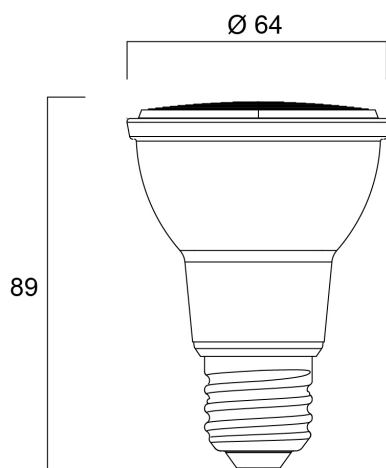

RefLED™ Retro PAR20 7,2W 540lm DIM 830 E27 36°SL

Artikelnummer 0029196

SYLVANIA

RefLED™ Retro PAR20 7,2W 540LM DIM 830 E27 36°. Reeks PAR-ledlampen met dezelfde look en feel als traditionele PAR-lampen. De RefLED™ Retro PAR-reeks is beschikbaar in dimbare versie voor de PAR20, PAR30 en PAR38 IP65-versies. De RefLED™ PAR38 IP65-versie is geschikt voor binnen- en buitengebruik (afhankelijk van de gebruikte armatuur). Tot 90% energiebesparing. CRI80. Gelijkmatische lichtverdeling. Lichtbundel 36 / 40°. Verwachte levensduur: tot 25.000 uur. 3 jaar garantie. Niet geschikt voor gesloten armaturen.

Technische gegevens

Afmetingen (mm)

Fotometrie

RefLED™ Retro PAR20 7,2W 540lm DIM 830 E27 36°SL

Artikelnummer 0029196

SYLVANIA

Algemene gegevens

Productnaam	RefLED™ Retro PAR20 7,2W 540lm DIM 830 E27 36°SL
Technologie	LED
Vermogen (nominale) (W)	7.2
Type armatuur (open/gesloten)	Open
Algemene toepassing	Horeca, Museums en galerieën, Residentieel & Consument, Winkel
Omgevingstemperatuur (°C)	-20°C...+40°C
Werkingstemperatuur (°)	25
ETIM klasse	EC001959
E-nummer FI	4741078
Garantie	3 jaar

Optische gegevens

Lichtstroom	540
Kleurtemperatuur (K)	3000
Lichtkleur	Warmwit
CRI (Ra)	80
Kleurafwijking in de tijd	6
Initiële kleurvariatie (SDCM)	SDCM6
Luminous Intensity (cd)	1200
Bundel breedte (°)	36
Fotobiologische risicogroep	RG1
Lumenbehoud aan einde nominale levensduur (lm)	70