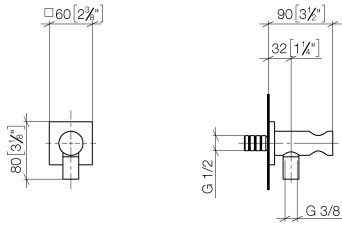

28 490 970

- Brauseabgang 3/8"
- Rosette 60 x 60 mm
- Anschluss 1/2"

Eigensicher gegen Rückfließen.

	Bronze gebürstet	28 490 970-42
	Chrom	28 490 970-00
	Platin gebürstet	28 490 970-06
	Platin	28 490 970-08
	Dark Brass matt	28 490 970-16
	Dark Bronze matt	28 490 970-17
	Dark Chrome	28 490 970-19
	Light Gold gebürstet	28 490 970-27
	Messing gebürstet (23kt Gold)	28 490 970-28
	Schwarz matt	28 490 970-33
	Champagne gebürstet (22kt Gold)	28 490 970-46
	Champagne (22kt Gold)	28 490 970-47
	Cyprum	28 490 970-49
	Chrom gebürstet	28 490 970-93
	Dark Platinum gebürstet	28 490 970-99

28 490 970

mm [inches]

Codes & Standards

EN 1717

Zertifikate

Belgaqua_21-024-2

28 490 970

Ersatzteile für die
anderen
Oberflächenvarianten
finden Sie hier:
Chrom