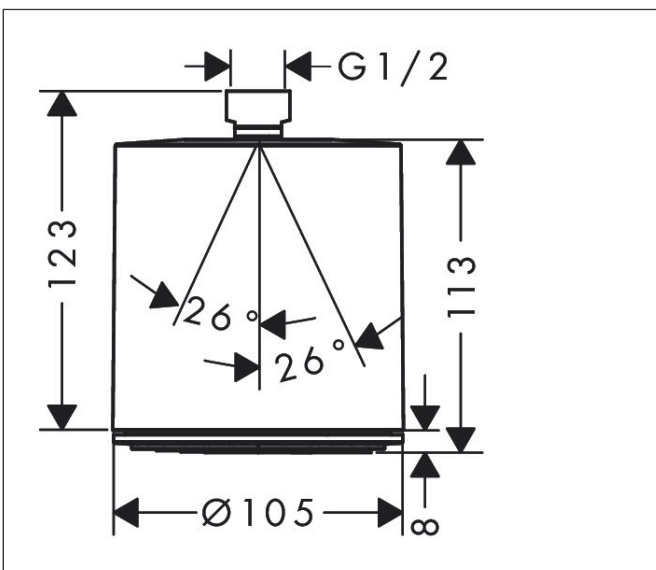

Maat tekeningen

Technologie

Straalsoorten

Certificaat