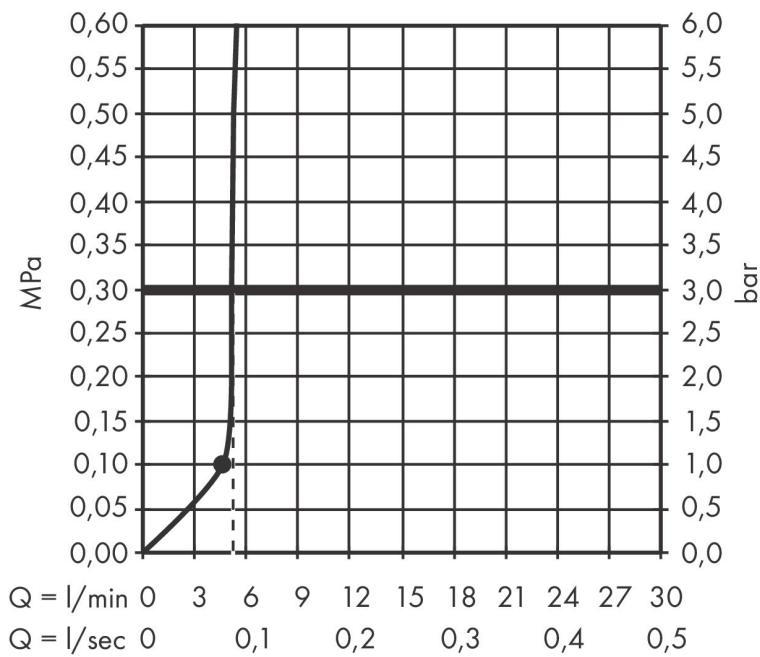

Merk hansgrohe
Artikelnaam **Pulsify S** Hoofddouche 105 1jet EcoSmart+
Art.nr. 24132000
Oppervlakte chrom
Netto prijs 105,89 EUR

Stroomschema

De verbruikswaarden werden in overeenstemming met de praktijk met de bijbehorende armaturen (thermostaat/mengkraan/inbouwventiel) gemeten.