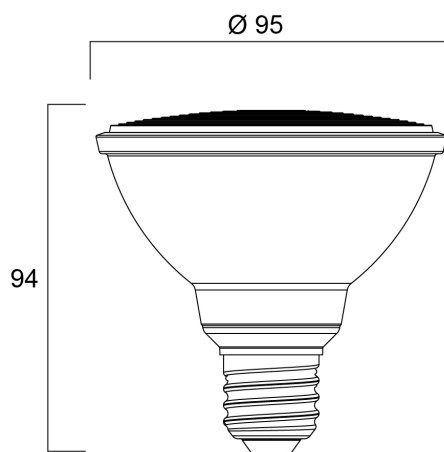

RefLED™ Retro PAR30 11W 820lm DIM 830 E27 36°SL

Artikelnummer 0029198

SYLVANIA

RefLED™ Retro PAR30 11W 820LM DIM 830 E27 36°. Reeks PAR-ledlampen met dezelfde look en feel als traditionele PAR-lampen. De RefLED™ Retro PAR-reeks is beschikbaar in dimbare versie voor de PAR20, PAR30 en PAR38 IP65-versies. De RefLED™ PAR38 IP65-versie is geschikt voor binnen- en buitengebruik (afhankelijk van de gebruikte armatuur). Tot 90% energiebesparing. CRI80. Gelijkmatige lichtverdeling. Lichtbundel 36 / 40°. Verwachte levensduur: tot 25.000 uur. 3 jaar garantie. Niet geschikt voor gesloten armaturen.

Technische gegevens

Afmetingen (mm)

Fotometrie

RefLED™ Retro PAR30 11W 820lm DIM 830 E27 36°SL

Artikelnummer 0029198

SYLVANIA

Algemene gegevens

Productnaam	RefLED™ Retro PAR30 11W 820lm DIM 830 E27 36°SL
Technologie	LED
Vermogen (nominale) (W)	11
Type armatuur (open/gesloten)	Open
Algemene toepassing	Horeca, Museums en galerieën, Residentieel & Consument, Winkel
Omgevingstemperatuur (°C)	-20°C...+40°C
Werkingstemperatuur (°)	25
ETIM klasse	EC001959
E-nummer FI	4741080
Garantie	3 jaar

Optische gegevens

Lichtstroom	820
Kleurtemperatuur (K)	3000
Lichtkleur	Warmwit
CRI (Ra)	80
Kleurafwijking in de tijd	6
Initiële kleurvariatie (SDCM)	SDCM6
Luminous Intensity (cd)	1900
Bundel breedte (°)	36
Fotobiologische risicogroep	RG1
Lumenbehoud aan einde nominale levensduur (lm)	70