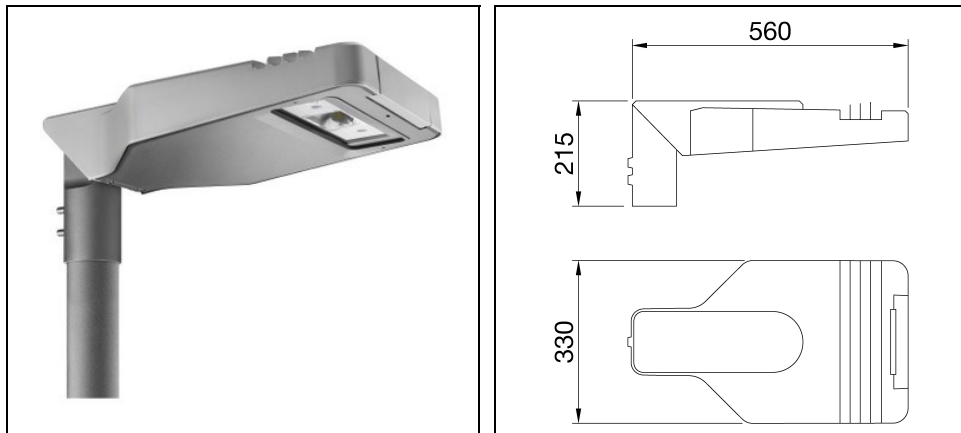

## Omschrijving

Straatverlichtingsarmatuur met afscherming, frame en mastbevestiging in EN AB46100 gegoten aluminium met laag kopergehalte:

- Polyester poedercoating
- High-power LED
- Metalen printplaat
- Overspanningsbeveiliging tot 10kV
- Veiligheidsschakelaar
- PA6.6 + FV bedradingsplaat
- Kabelinvoer via PG13,5
- Optisch systeem van hoogreflecterend aluminium
- Afscherming van vlak veiligheidsglas (dikte 4 mm)
- Opening- en sluitsysteem met geïntegreerde handgreep aan de voorzijde
- Geschikt voor omgevingstemperaturen tot 50°C, maar met reductie van de voedingsstroom zoals aangegeven in de handleiding
- Geschikt voor paaltop- en wandinstallatie, verstelbaar in stappen van 5°
- L90B10 (Tq 25°C) > 115.000 h; L90B10 (Tq 50°C) = 115.000 h

## Algemene informatie

|                                |      |                       |                            |
|--------------------------------|------|-----------------------|----------------------------|
| Lamphouder:                    | LED  | Lichtbron:            | LED                        |
| Reële lichtstroom [lm]:        | 2600 | Armatuur wattage [W]: | 19 W                       |
| Specifieke lichtstroom [lm/W]: | 137  | CRI:                  | 70                         |
| Kleurtemperatuur [K]:          | 4000 | Kleur / Afwerking:    | GR-RAL9006 / Grijs RAL9006 |
| IP waarde:                     | IP66 | IK-J-xxIP:            | IK08 5J xx5                |
| Beschermingsklasse:            | II   | Optiek:               | HUGE - Wegoptiek           |
| Nettogewicht [kg]:             | 7.2  | Totale lengte [mm]:   | 560                        |
| Totale breedte [mm]:           | 330  | Totale hoogte [mm]:   | 215                        |