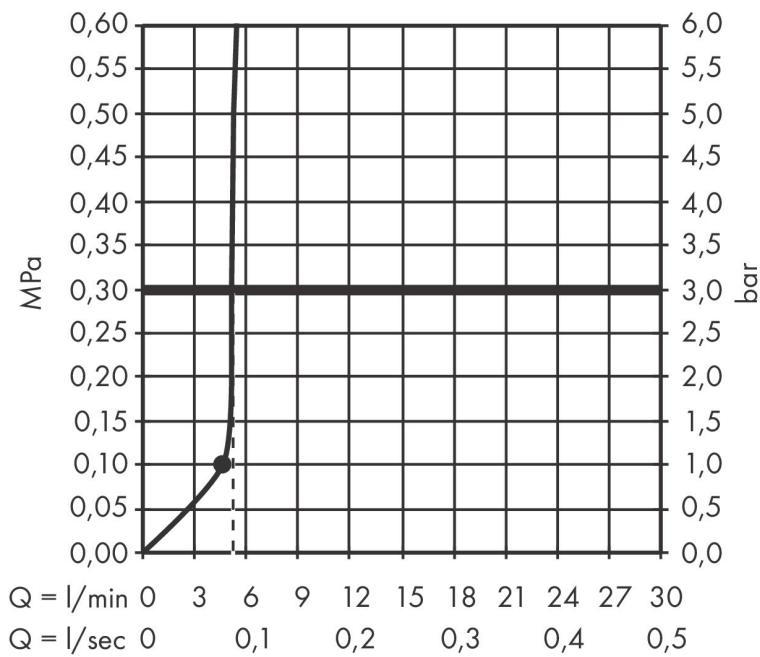

Merk hansgrohe
Artikelnaam **Pulsify S** Hoofddouche 105 1jet EcoSmart+
Art.nr. 24132670
Oppervlakte mat zwart
Netto prijs 137,75 EUR

Stroomschema

De verbruikswaarden werden in overeenstemming met de praktijk met de bijbehorende armaturen (thermostaat/mengkraan/inbouwventiel) gemeten.