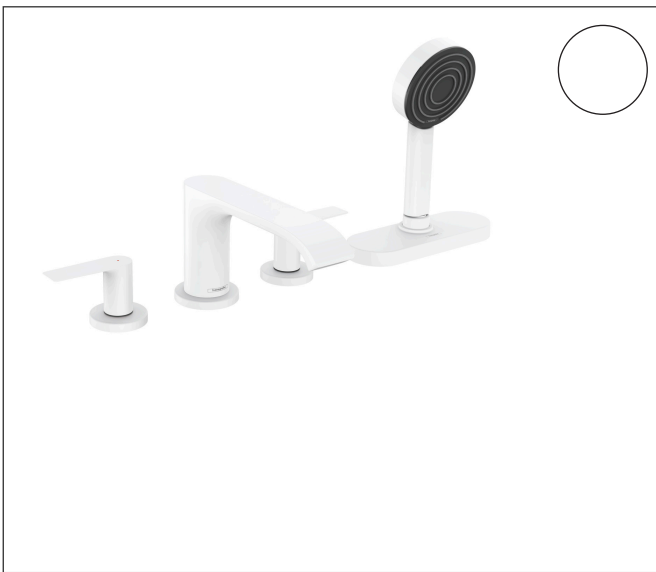

Merk hansgrohe
 Artikelnaam **Vivenis** 4-gats badrandmengkraan met sBox
 Art.nr. 75444700
 Oppervlakte Mat wit
 Netto prijs 955,79 EUR

Product foto

Kenmerken

- straalsoort handdouche: PowderRain
- maximale uittreklengte handdouche: 1,45 m
- sBox voor een stille, soepele en beschermde geleiding van de slang
- maximale doorstroomhoeveelheid bij 3 bar: 23,9 l/min
- aansluiting: inbouwdeel
- montage op badrand

Maat tekeningen

Technologie

Straalsoorten

Certificaat

Merk hansgrohe
 Artikelnaam **Vivenis** 4-gats badrandmengkraan met sBox
 Art.nr. 75444700
 Oppervlakte Mat wit
 Netto prijs 955,79 EUR

Benodigde onderdelen

Product foto	Artikelnaam	Art.nr.	Prijs
	hansgrohe inbouwdeel 4-gats badmengkraan met sBox	13440180	509,09

Merk hansgrohe
 Artikelnaam **Vivenis** 4-gats badrandmengkraan met sBox
 Art.nr. 75444700
 Oppervlakte Mat wit
 Netto prijs 955,79 EUR