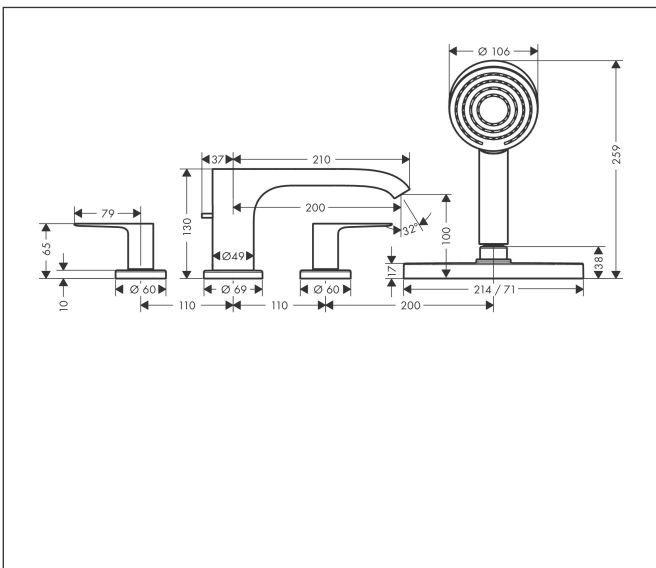

Merk hansgrohe
 Artikelnaam **Vivenis** 4-gats badrandmengkraan met sBox
 Art.nr. 75444700
 Oppervlakte Mat wit
 Netto prijs 955,79 EUR

Product foto

Kenmerken

- straalsoort handdouche: PowderRain
- maximale uittreklengte handdouche: 1,45 m
- sBox voor een stille, soepele en beschermde geleiding van de slang
- maximale doorstroomhoeveelheid bij 3 bar: 23,9 l/min
- aansluiting: inbouwdeel
- montage op badrand

Maat tekeningen

Technologie

Straalsoorten

Certificaat

Merk hansgrohe
 Artikelnaam **Vivenis** 4-gats badrandmengkraan met sBox
 Art.nr. 75444700
 Oppervlakte Mat wit
 Netto prijs 955,79 EUR

Benodigde onderdelen

Product foto	Artikelnaam	Art.nr.	Prijs
	hansgrohe inbouwdeel 4-gats badmengkraan met sBox	13440180	509,09

Merk hansgrohe
 Artikelnaam **Vivenis** 4-gats badrandmengkraan met sBox
 Art.nr. 75444700
 Oppervlakte Mat wit
 Netto prijs 955,79 EUR

Onderdelen voor bouwjaar: >06/21

Pos	Beschrijving	Art.nr.	Prijs
1	Handdouche	24120700	41,33
2	zeef	92672000	4,80
3	moer	97584700	19,10
4	rozet	93505700	170,60
5	O-Ring 32x2	98193000	3,00
6	sBox	94679000	300,40
7	dichting	98058000	3,00
8	inleg voor douchehouder	96942000	10,40
9	O-ring 9x2	98119000	3,00
10	terugslagklep DW 10	96456000	7,70
11	uitloop compl.	94312700	221,40
12	perlator compl.	93916000	32,70
13	trekknop	98707700	30,60
14	inbusschroef M6x6	97660000	3,00
15	O-ring 41x1,5	98168000	3,00
16	rozet voor uitloop	93978700	170,60
17	omstelling compl.	96775000	64,30
18	O-Ring 14x2,5	98189000	3,00
19	O-Ring 23x2,5	98183000	3,00
20	O-Ring 22x2	98185000	3,00
21	O-ring 9x2,5	98217000	3,00
22	greep koud	94311700	78,00
23	greep warm	94310700	78,00
24	greepadapter m. schroef	94184000	4,80
25	rozet voor greep	93976700	117,60
26	bovendeel links sluitend	94008000	32,70
27	bovendeel rechts sluitend	94009000	32,70