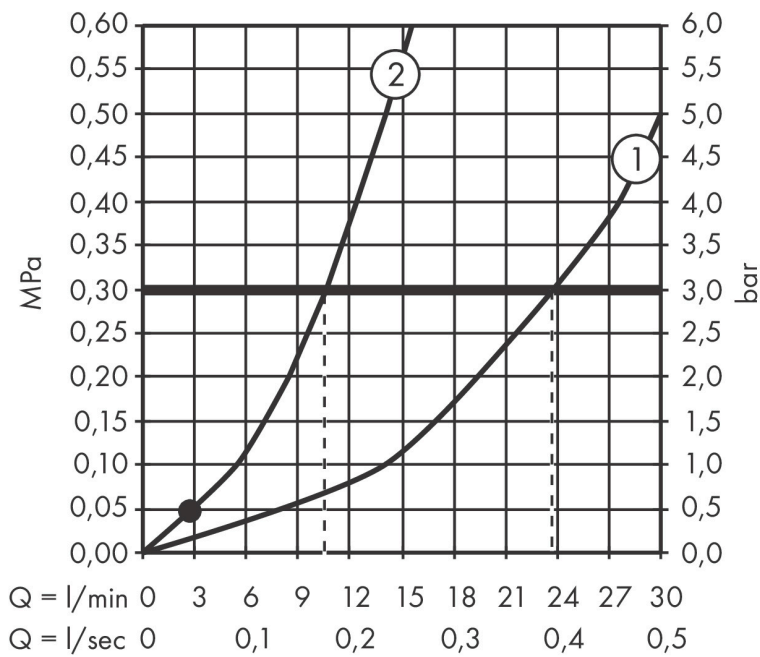

Merk hansgrohe
Artikelnaam **Vivenis** 4-gats badrandmengkraan met sBox
Art.nr. 75444700
Oppervlakte Mat wit
Netto prijs 955,79 EUR

Stroomschema