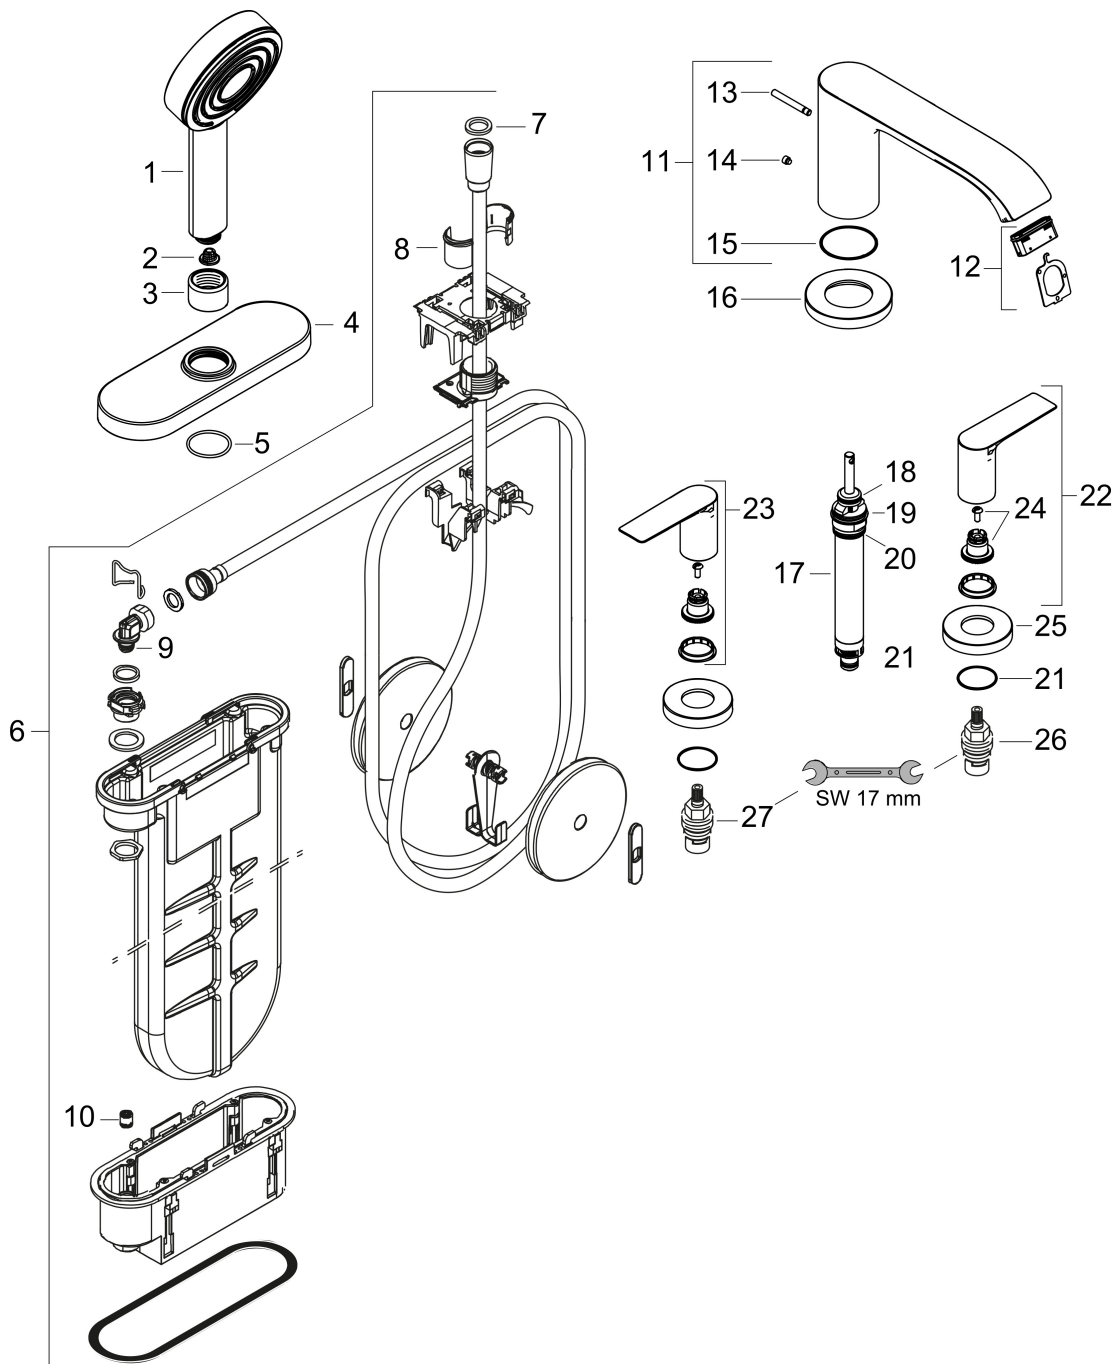

Merk hansgrohe
Artikelnaam **Vivenis** 4-gats badrandmengkraan met sBox
Art.nr. 75444700
Oppervlakte Mat wit
Netto prijs 955,79 EUR

Explosietekening voor bouwjaar: >06/21

Merk	hansgrohe
Artikelnaam	Vivenis 4-gats badrandmengkraan met sBox
Art.nr.	75444700
Oppervlakte	Mat wit
Netto prijs	955,79 EUR

Onderdelen voor bouwjaar: >06/21

Pos	Beschrijving	Art.nr.	Prijs
1	Handdouche	24120700	41,33
2	zeef	92672000	4,80
3	moer	97584700	19,10
4	rozet	93505700	170,60
5	O-Ring 32x2	98193000	3,00
6	sBox	94679000	300,40
7	dichting	98058000	3,00
8	inleg voor douchehouder	96942000	10,40
9	O-ring 9x2	98119000	3,00
10	terugslagklep DW 10	96456000	7,70
11	uitloop compl.	94312700	221,40
12	perlator compl.	93916000	32,70
13	trekknop	98707700	30,60
14	inbusschroef M6x6	97660000	3,00
15	O-ring 41x1,5	98168000	3,00
16	rozet voor uitloop	93978700	170,60
17	omstelling compl.	96775000	64,30
18	O-Ring 14x2,5	98189000	3,00
19	O-Ring 23x2,5	98183000	3,00
20	O-Ring 22x2	98185000	3,00
21	O-ring 9x2,5	98217000	3,00
22	greep koud	94311700	78,00
23	greep warm	94310700	78,00
24	greepadapter m. schroef	94184000	4,80
25	rozet voor greep	93976700	117,60
26	bovendeel links sluitend	94008000	32,70
27	bovendeel rechts sluitend	94009000	32,70