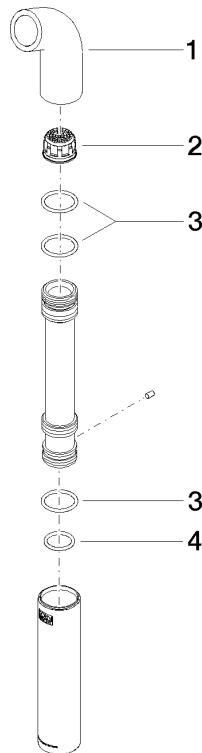

Auslauf für Brausegarnitur Gießrohr 31 x 191 x 50 mm - Chrom gebürstet

04 12 11 086 00

Auslauf für Brausegarnitur Gießrohr 31 x 191 x 50 mm - Chrom gebürstet

04 12 11 086 00

Auslauf für Brausegarnitur Gießrohr 31 x 191 x 50 mm - Chrom gebürstet

04 12 11 086 00

Auslauf für Brausegarnitur Gießrohr 31 x 191 x 50 mm - Chrom gebürstet

04 12 11 086 00

Auslauf für Brausegarnitur Gießrohr 31 x 191 x 50 mm - Chrom gebürstet

04 12 11 086 00

Ersatzteilstückliste

Nr.	Artikelnummer	Benennung	Verbaumenge	Lieferzeit
	09 30 01 202-93	Auslauf	6	20