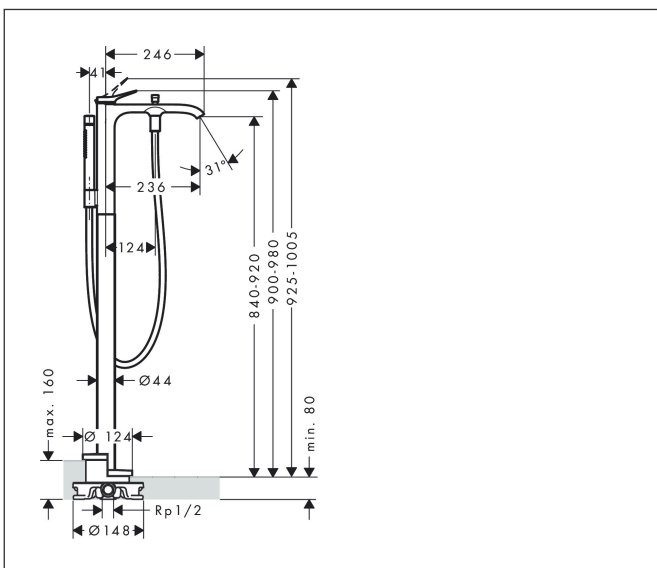

Merk hansgrohe
 Artikelnaam **Vivenis** vrijstaande badmengkraan opbouw
 Art.nr. 75445670
 Oppervlakte Mat zwart
 Netto prijs 2.263,82 EUR

Product foto

Kenmerken

- voorsprong uitloop 236 mm
- straalsoort mengkraan: WaterfallStream
- straalsoort handdouche: Rain, MonoRain
- maximale doorstroomhoeveelheid bij 3 bar: 21,3 l/min
- keramisch kardoos
- temperatuurbegrenzing instelbaar
- omstelling met automatische reset
- aansluiting: inbouwdeel
- opbouwmontage

Maat tekeningen

Technologie

Straalsoorten

Certificaat

Merk hansgrohe
 Artikelnaam **Vivenis** vrijstaande badmengkraan opbouw
 Art.nr. 75445670
 Oppervlakte Mat zwart
 Netto prijs 2.263,82 EUR

Benodigde onderdelen

Product foto	Artikelnaam	Art.nr.	Prijs
	AXOR Inbouwdeel voor vrijstaande badkranen	10452180	566,89

Merk hansgrohe
 Artikelnaam **Vivenis** vrijstaande badmengkraan opbouw
 Art.nr. 75445670
 Oppervlakte Mat zwart
 Netto prijs 2.263,82 EUR

Onderdelen voor bouwjaar: >06/21

Pos	Beschrijving	Art.nr.	Prijs
1	greep	94277670	78,00
2	greepstop	93735610	7,70
3	rozet	94027670	30,60
4	moer	93995000	20,40
5	O-ring 35x1,5	92114000	4,80
6	kardoes compl.	93895000	40,60
7	dichting	95008000	7,70
8	O-Ring 30x2	98186000	3,00
9	perlator compl.	93916000	32,70
10	trekknop	97981670	24,90
11	huls	97979670	19,10
12	omstelling	97978000	52,00
13	dichting	98058000	3,00
14	doucheslang 1,25 m	28282670	90,44
15	Handdouche	28532670	315,85
16	zeefdichting	94246000	3,00
17	douchehouder compl.	96295670	38,60
18	rozet	94038670	117,60
19	O-ring 44x2,5	98162000	3,00
20	cilinderkopschroef M10x35	97670000	12,70
21	O-ring 29x3	98371000	4,80
22	O-ring 7x2	98419000	3,00
23	verlengset 60 mm	93882000	227,60