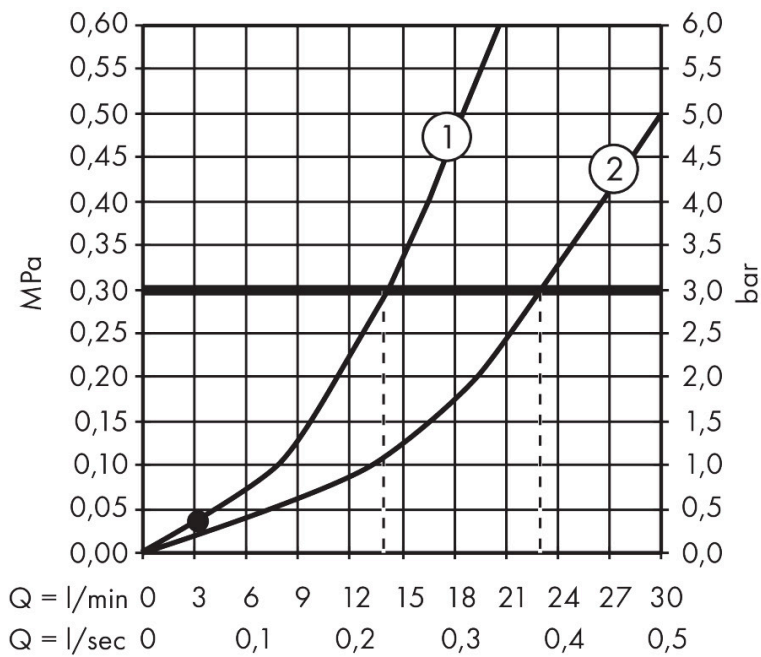

Merk hansgrohe
Artikelnaam **Vivenis** vrijstaande badmengkraan opbouw
Art.nr. 75445670
Oppervlakte Mat zwart
Netto prijs 2.263,82 EUR

Stroomschema