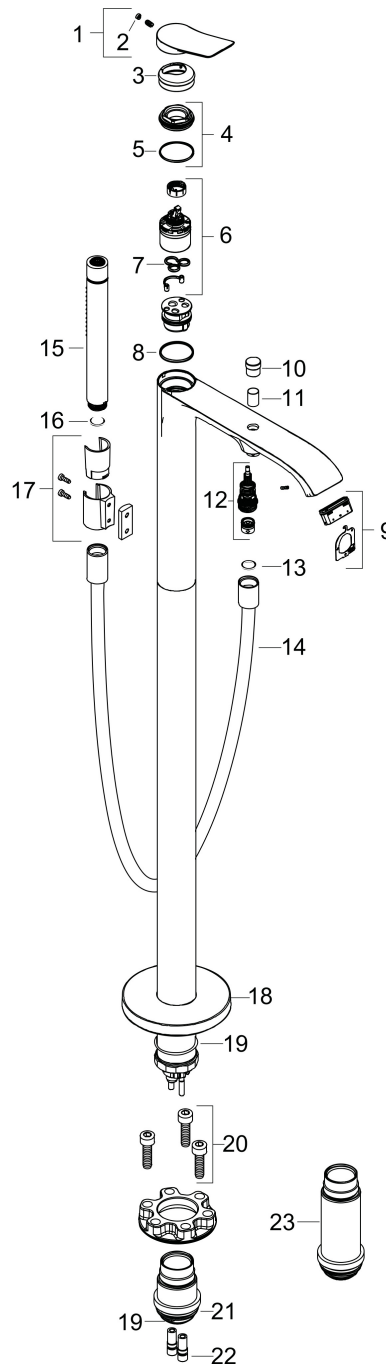

Maat tekeningen

Technologie

Straalsoorten

Certificaat

Merk hansgrohe
 Artikelnaam **Vivenis** vrijstaande badmengkraan opbouw
 Art.nr. 75445670
 Oppervlakte Mat zwart
 Netto prijs 2.263,82 EUR

Benodigde onderdelen

Product foto	Artikelnaam	Art.nr.	Prijs
	AXOR Inbouwdeel voor vrijstaande badkranen	10452180	566,89

Merk hansgrohe
 Artikelnaam **Vivenis** vrijstaande badmengkraan opbouw
 Art.nr. 75445670
 Oppervlakte Mat zwart
 Netto prijs 2.263,82 EUR

Stroomschema

Merk	hansgrohe
Artikelnaam	Vivenis vrijstaande badmengkraan opbouw
Art.nr.	75445670
Oppervlakte	Mat zwart
Netto prijs	2.263,82 EUR

Explosietekening voor bouwjaar: >06/21

Merk	hansgrohe
Artikelnaam	Vivenis vrijstaande badmengkraan opbouw
Art.nr.	75445670
Oppervlakte	Mat zwart
Netto prijs	2.263,82 EUR

Onderdelen voor bouwjaar: >06/21

Pos	Beschrijving	Art.nr.	Prijs
1	greep	94277670	78,00
2	greepstop	93735610	7,70
3	rozet	94027670	30,60
4	moer	93995000	20,40
5	O-ring 35x1,5	92114000	4,80
6	kardoes compl.	93895000	40,60
7	dichting	95008000	7,70
8	O-Ring 30x2	98186000	3,00
9	perlator compl.	93916000	32,70
10	trekknop	97981670	24,90
11	huls	97979670	19,10
12	omstelling	97978000	52,00
13	dichting	98058000	3,00
14	doucheslang 1,25 m	28282670	90,44
15	Handdouche	28532670	315,85
16	zeefdichting	94246000	3,00
17	douchehouder compl.	96295670	38,60
18	rozet	94038670	117,60
19	O-ring 44x2,5	98162000	3,00
20	cilinderkopschroef M10x35	97670000	12,70
21	O-ring 29x3	98371000	4,80
22	O-ring 7x2	98419000	3,00
23	verlengset 60 mm	93882000	227,60