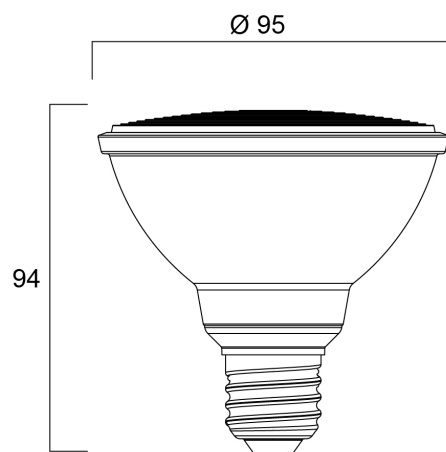

# RefLED Retro PAR30 V2 DIM 820L 840 36 SL

Artikelnummer 0029199

**SYLVANIA**

RefLED™ Retro PAR30 11W 820LM DIM 840 E27 36°. Reeks PAR-ledlampen met dezelfde look en feel als traditionele PAR-lampen. De RefLED™ Retro PAR-reeks is beschikbaar in dimbare versie voor de PAR20, PAR30 en PAR38 IP65-versies. De RefLED™ PAR38 IP65-versie is geschikt voor binnen- en buitengebruik (afhankelijk van de gebruikte armatuur). Tot 90% energiebesparing. CRI80. Gelijkmatische lichtverdeling. Lichtbundel 36 / 40°. Verwachte levensduur: tot 25.000 uur. 3 jaar garantie. Niet geschikt voor gesloten armaturen.

### Afmetingen (mm)

## Fysieke gegevens

Lengte (mm)	94
Nominale diameter product (mm)	95
Gewicht (kg)	0.234