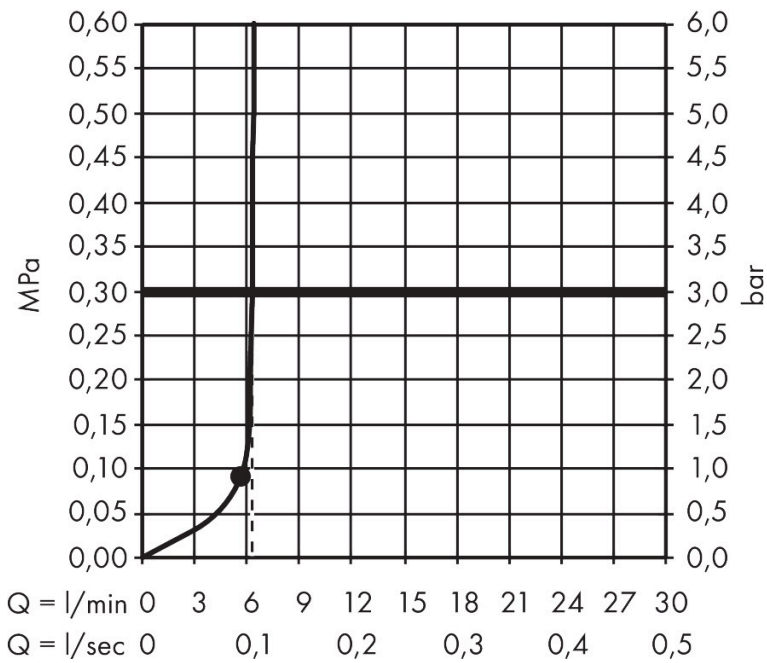

Merk	hansgrohe
Artikelnaam	Vernis Shape hoofddouche 230 1jet EcoSmart
Art.nr.	26283000
Oppervlakte	chrom
Netto prijs	124,57 EUR

Product foto

Maat tekeningen

Kenmerken

- diameter straalplaat 230 x 170 mm
- Rain
- functie van: 4,8 l/min
- maximale doorstroomhoeveelheid bij 3 bar: 6,5 l/min
- hoek hoofddouche verstelbaar
- afdekplaat van kunststof
- plafonddouche afneembaar voor reiniging
- EcoSmart: Veel waterplezier met veel minder water
- EU taxonomie: max. 8l/min

Technologie

Straalsoorten

Certificaat

Merk	hansgrohe
Artikelnaam	Vernis Shape hoofddouche 230 1jet EcoSmart
Art.nr.	26283000
Oppervlakte	chrom
Netto prijs	124,57 EUR

Benodigde onderdelen (naar keuze)

Product foto	Artikelnaam	Art.nr.	Prijs
	hansgrohe douche-arm 24 cm	26405000	58,56
	hansgrohe plafondaansluiting 100 mm	26406000	56,11
	hansgrohe plafondaansluiting 300 mm	26407000	74,73

Merk hansgrohe
 Artikelnaam **Vernis Shape** hoofddouche 230 1jet EcoSmart
 Art.nr. 26283000
 Oppervlakte chroom
 Netto prijs 124,57 EUR

Stroomschema

De verbruikswaarden werden in overeenstemming met de praktijk met de bijbehorende armaturen (thermostaat/mengkraan/inbouwventiel) gemeten.

Merk hansgrohe
Artikelnaam **Vernis Shape** hoofddouche 230 1jet EcoSmart
Art.nr. 26283000
Oppervlakte chroom
Netto prijs 124,57 EUR

Explosietekening voor bouwjaar: >06/24

Merk hansgrohe
 Artikelnaam **Vernis Shape** hoofddouche 230 1jet EcoSmart
 Art.nr. 26283000
 Oppervlakte chroom
 Netto prijs 124,57 EUR