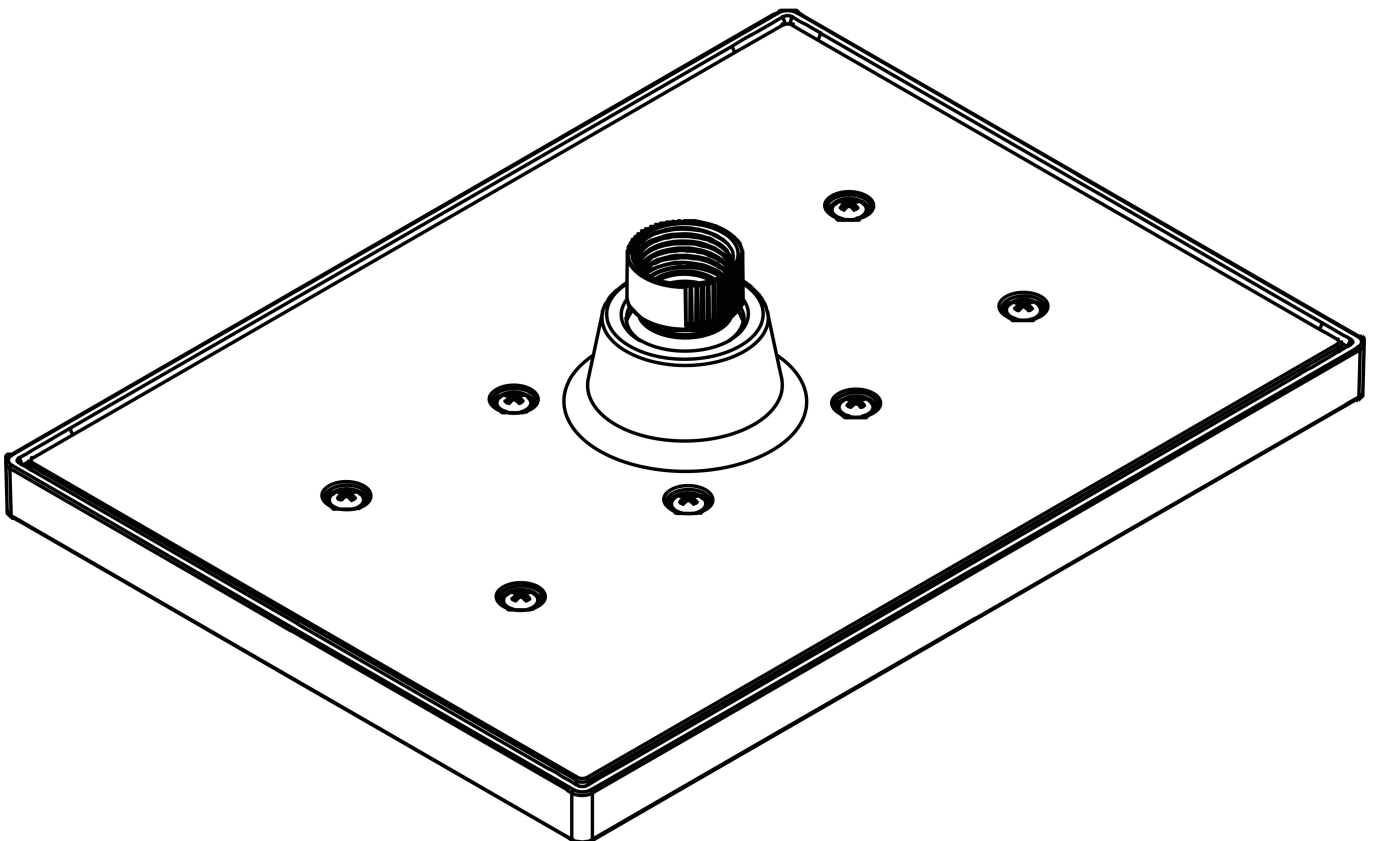

Merk	hansgrohe
Artikelnaam	Vernis Shape hoofddouche 230 1jet EcoSmart
Art.nr.	26283000
Oppervlakte	chrom
Netto prijs	124,57 EUR

Product foto

Maat tekeningen

Kenmerken

- diameter straalplaat 230 x 170 mm
- Rain
- functie van: 4,8 l/min
- maximale doorstroomhoeveelheid bij 3 bar: 6,5 l/min
- hoek hoofddouche verstelbaar
- afdekplaat van kunststof
- plafonddouche afneembaar voor reiniging
- EcoSmart: Veel waterplezier met veel minder water
- EU taxonomie: max. 8l/min

Technologie

Straalsoorten

Certificaat

Merk	hansgrohe
Artikelnaam	Vernis Shape hoofddouche 230 1jet EcoSmart
Art.nr.	26283000
Oppervlakte	chrom
Netto prijs	124,57 EUR

Benodigde onderdelen (naar keuze)

Product foto	Artikelnaam	Art.nr.	Prijs
	hansgrohe douche-arm 24 cm	26405000	58,56
	hansgrohe plafondaansluiting 100 mm	26406000	56,11
	hansgrohe plafondaansluiting 300 mm	26407000	74,73

Merk hansgrohe
 Artikelnaam **Vernis Shape** hoofddouche 230 1jet EcoSmart
 Art.nr. 26283000
 Oppervlakte chroom
 Netto prijs 124,57 EUR

Stroomschema

De verbruikswaarden werden in overeenstemming met de praktijk met de bijbehorende armaturen (thermostaat/mengkraan/inbouwventiel) gemeten.

Merk hansgrohe
Artikelnaam **Vernis Shape** hoofddouche 230 1jet EcoSmart
Art.nr. 26283000
Oppervlakte chroom
Netto prijs 124,57 EUR

Explosietekening voor bouwjaar: >06/24

Merk hansgrohe
 Artikelnaam **Vernis Shape** hoofddouche 230 1jet EcoSmart
 Art.nr. 26283000
 Oppervlakte chroom
 Netto prijs 124,57 EUR