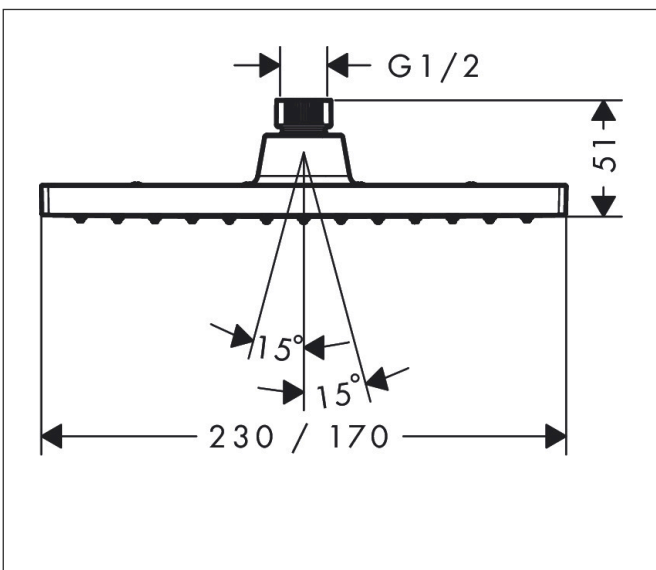

Merk	hansgrohe
Artikelnaam	Vernis Shape hoofddouche 230 1jet EcoSmart
Art.nr.	26283000
Oppervlakte	chrom
Netto prijs	124,57 EUR

Product foto

Maat tekeningen

Kenmerken

- diameter straalplaat 230 x 170 mm
- Rain
- functie van: 4,8 l/min
- maximale doorstroomhoeveelheid bij 3 bar: 6,5 l/min
- hoek hoofddouche verstelbaar
- afdekplaat van kunststof
- plafonddouche afneembaar voor reiniging
- EcoSmart: Veel waterplezier met veel minder water
- EU taxonomie: max. 8l/min

Technologie

Straalsoorten

Certificaat

Merk	hansgrohe
Artikelnaam	Vernis Shape hoofddouche 230 1jet EcoSmart
Art.nr.	26283000
Oppervlakte	chrom
Netto prijs	124,57 EUR

Benodigde onderdelen (naar keuze)

Product foto	Artikelnaam	Art.nr.	Prijs
	hansgrohe douche-arm 24 cm	26405000	58,56
	hansgrohe plafondaansluiting 100 mm	26406000	56,11
	hansgrohe plafondaansluiting 300 mm	26407000	74,73

Merk hansgrohe
 Artikelnaam **Vernis Shape** hoofddouche 230 1jet EcoSmart
 Art.nr. 26283000
 Oppervlakte chroom
 Netto prijs 124,57 EUR

Stroomschema

De verbruikswaarden werden in overeenstemming met de praktijk met de bijbehorende armaturen (thermostaat/mengkraan/inbouwventiel) gemeten.